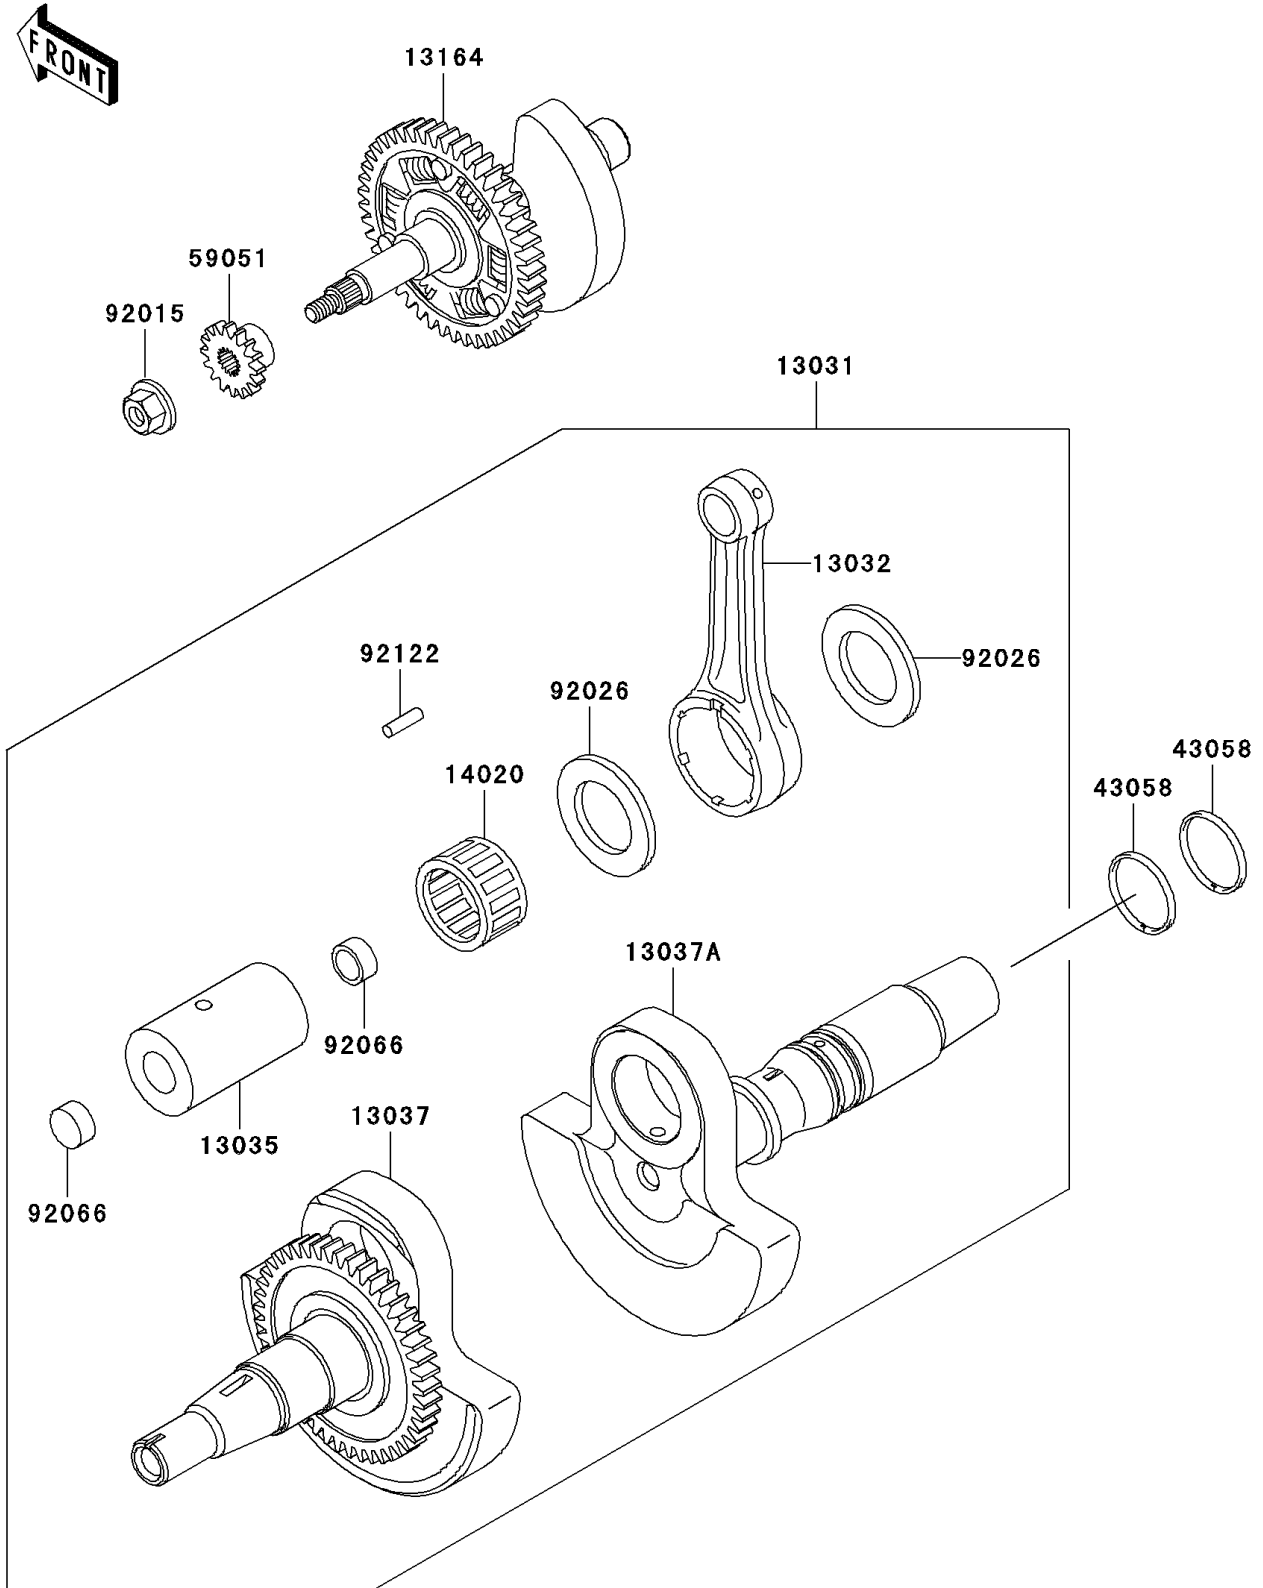

# 2001 Prairie 400 4X4 PARTS DIAGRAM

Crankshaft

E1321

## 2001 Prairie 400 4X4 PARTS LIST

### Crankshaft

ITEM NAME	PART NUMBER	QUANTITY
CRANKSHAFT-COMP (Ref # 13031)	13031-1447	1
ROD-CONNECTING (Ref # 13032)	13032-1180	1
PIN-CRANK (Ref # 13035)	13035-1078	1
CRANKSHAFT,LH (Ref # 13037)	13037-1591	1
CRANKSHAFT,RH (Ref # 13037A)	13037-1592	1
BALANCER-COMP (Ref # 13164)	13164-1012	1
RETAINER (Ref # 14020)	14020-1094	1
RING (Ref # 43058)	43058-1086	2
GEAR-SPUR,16T (Ref # 59051)	59051-1344	1
NUT,FLANGED,LOCK,8MM (Ref # 92015)	92015-1696	1
SPACER,38X58X1.5 (Ref # 92026)	92026-1204	2
PLUG (Ref # 92066)	92066-1154	2
ROLLER,B6 (Ref # 92122)	92122-1163	19