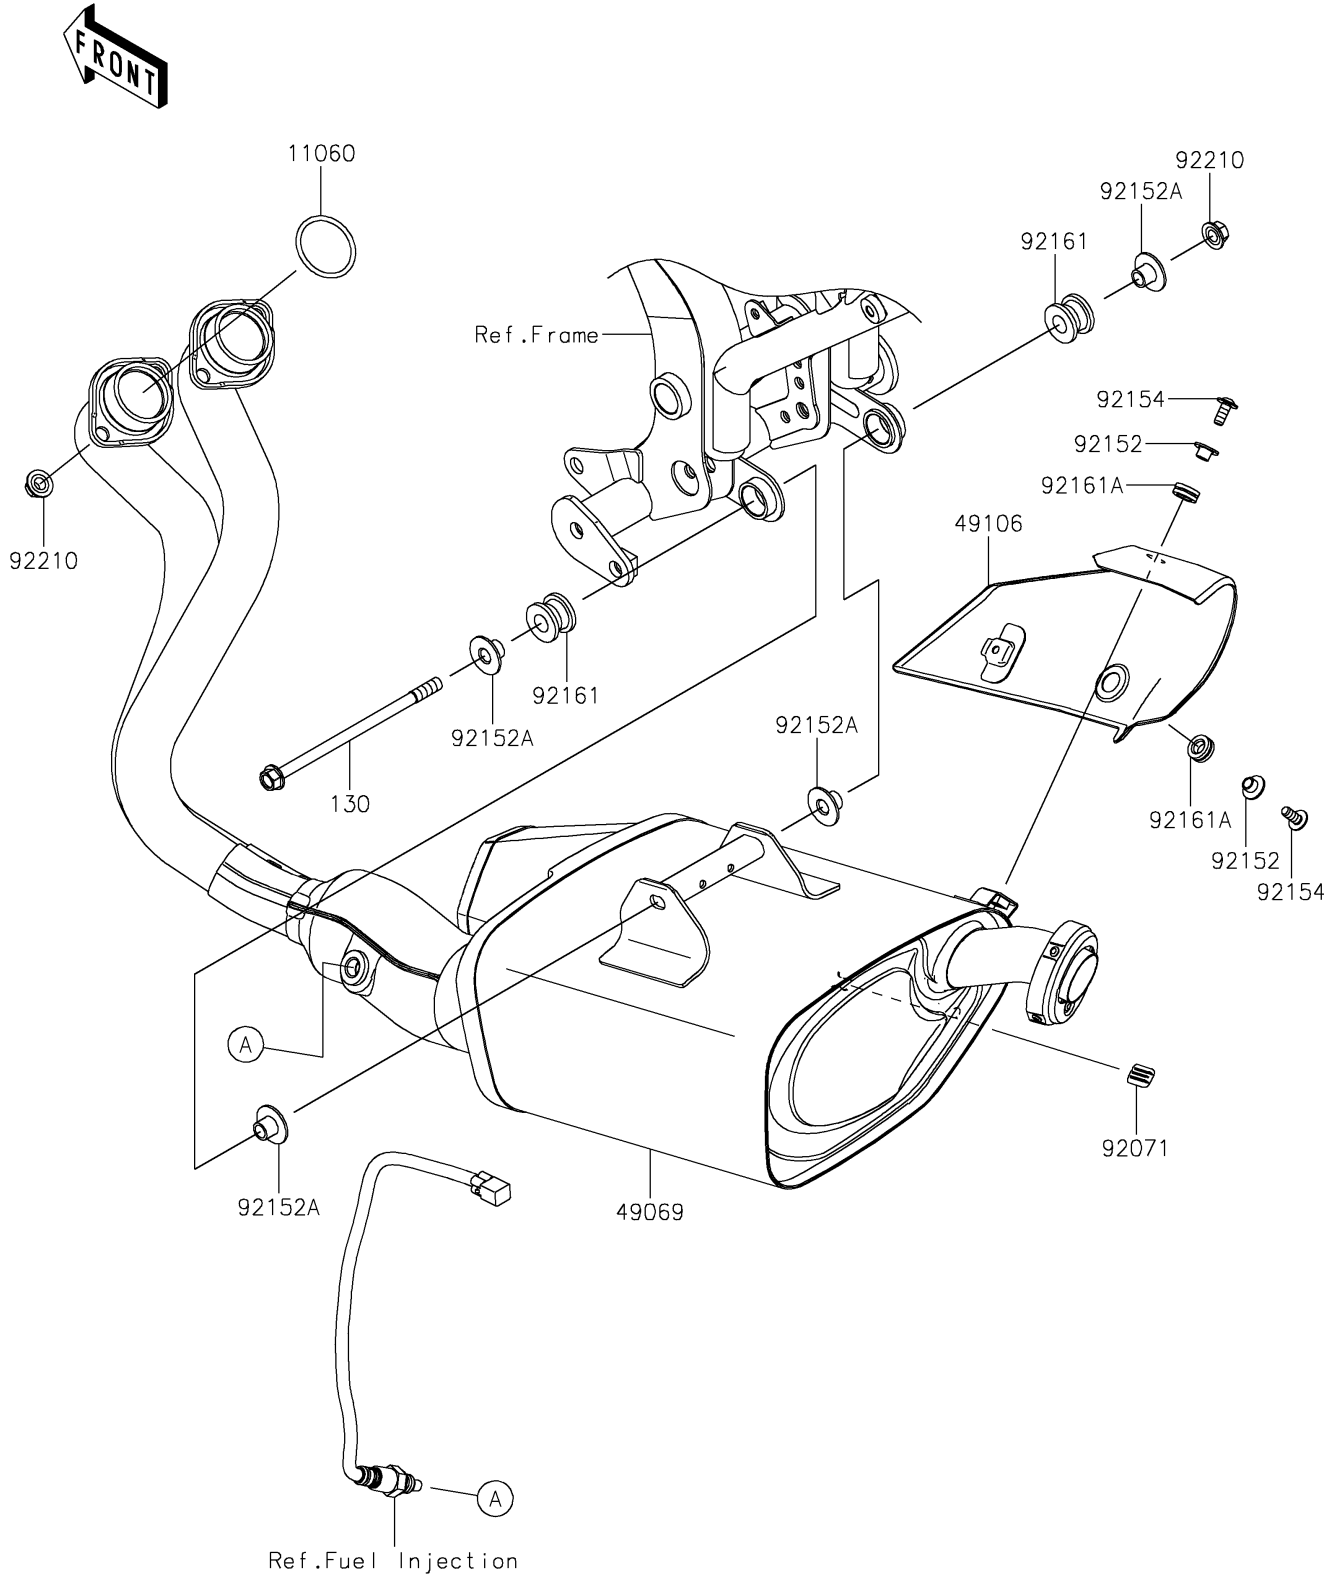

# 2019 Z650 ABS PARTS DIAGRAM

Muffler(s)

E1140

## 2019 Z650 ABS PARTS LIST

Muffler(s)

ITEM NAME	PART NUMBER	QUANTITY
GASKET,EXHAUST PIPE HOLDER (Ref # 11060)	11060-1103	2
BOLT-FLANGED,8X145 (Ref # 130)	130CD08145	1
MUFFLER-ASSY (Ref # 49069)	49069-0818	1
COVER-MUFFLER (Ref # 49106)	49106-0796	1
GROMMET (Ref # 92071)	92071-0760	1
COLLAR,6.3X8.3X7.2 (Ref # 92152)	92152-1602	2
COLLAR (Ref # 92152A)	92152-2367	4
BOLT,SOCKET,6X14 (Ref # 92154)	92154-0856	2
DAMPER (Ref # 92161)	92161-0193	2
DAMPER (Ref # 92161A)	92161-1475	2
NUT,8MM (Ref # 92210)	92210-1114	5