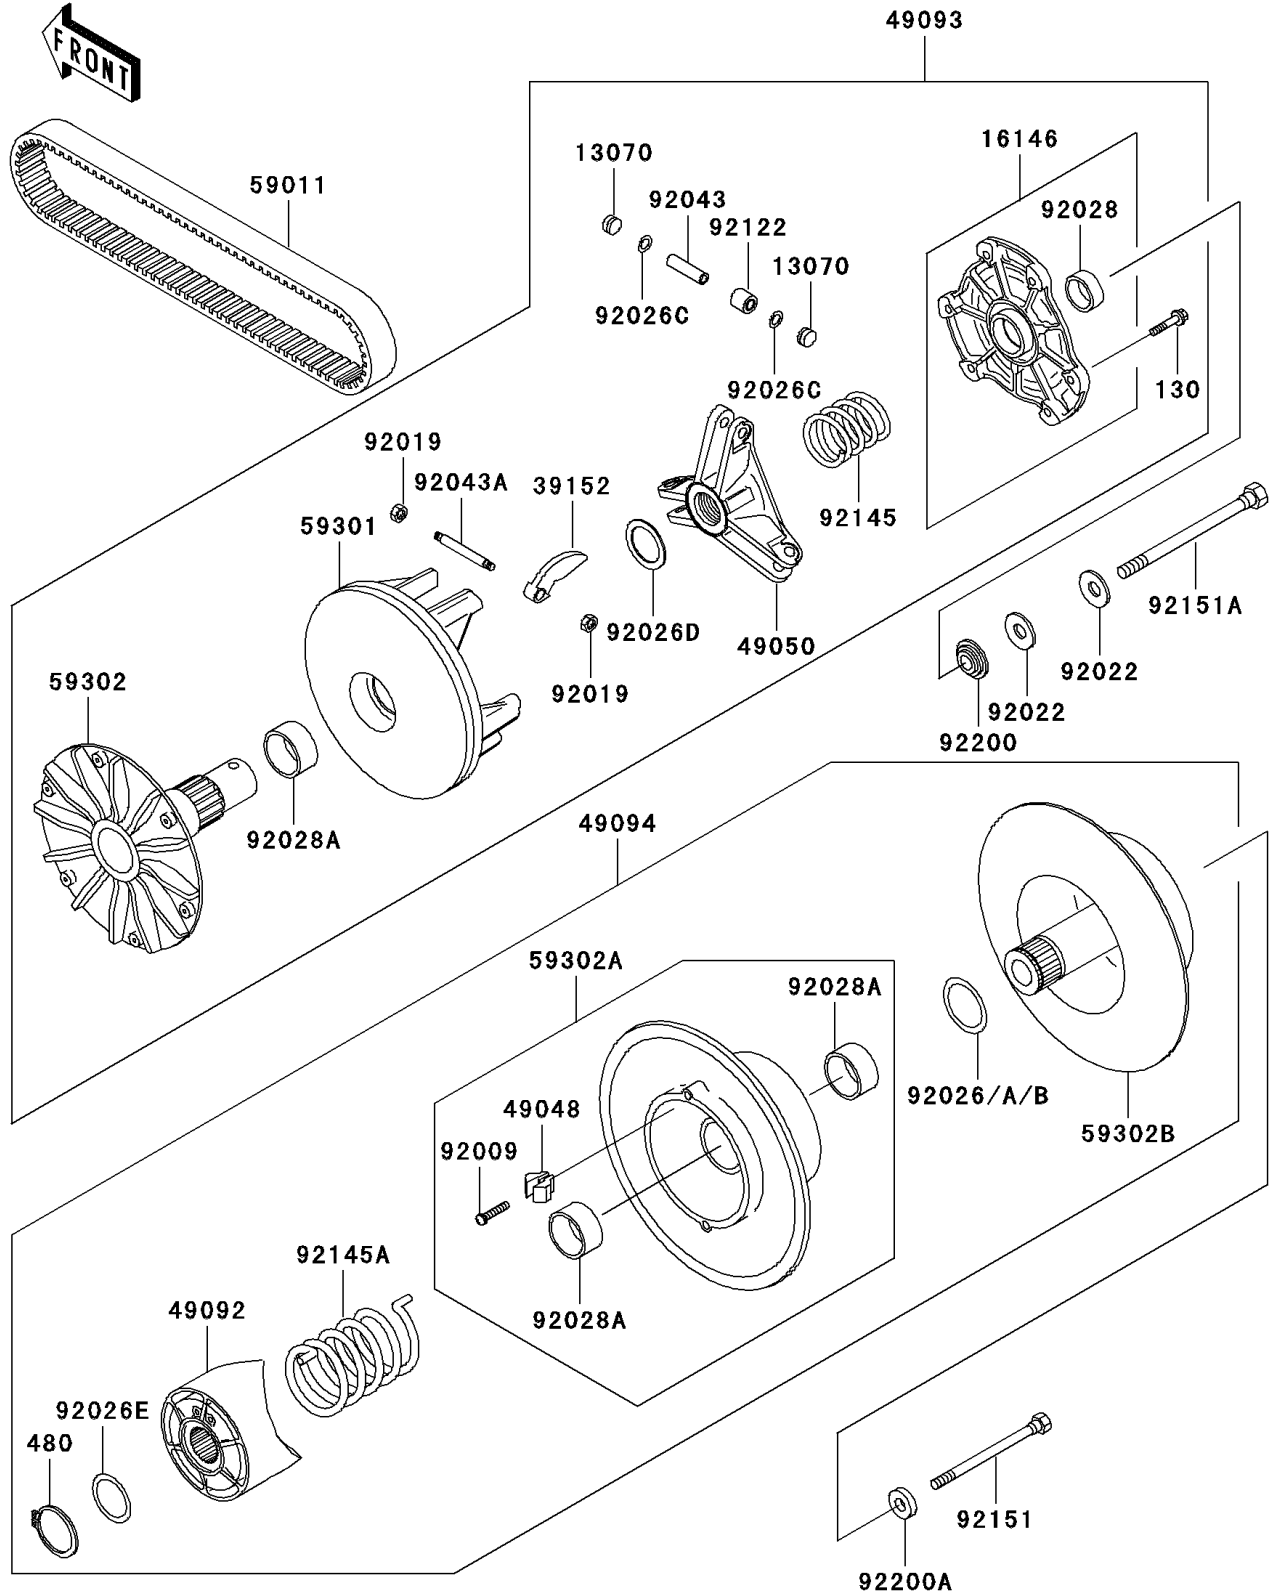

2000 Prairie 400 4X4 PARTS DIAGRAM

Drive Converter

E1391

2000 Prairie 400 4X4 PARTS LIST

Drive Converter

ITEM NAME	PART NUMBER	QUANTITY
-----------	-------------	----------