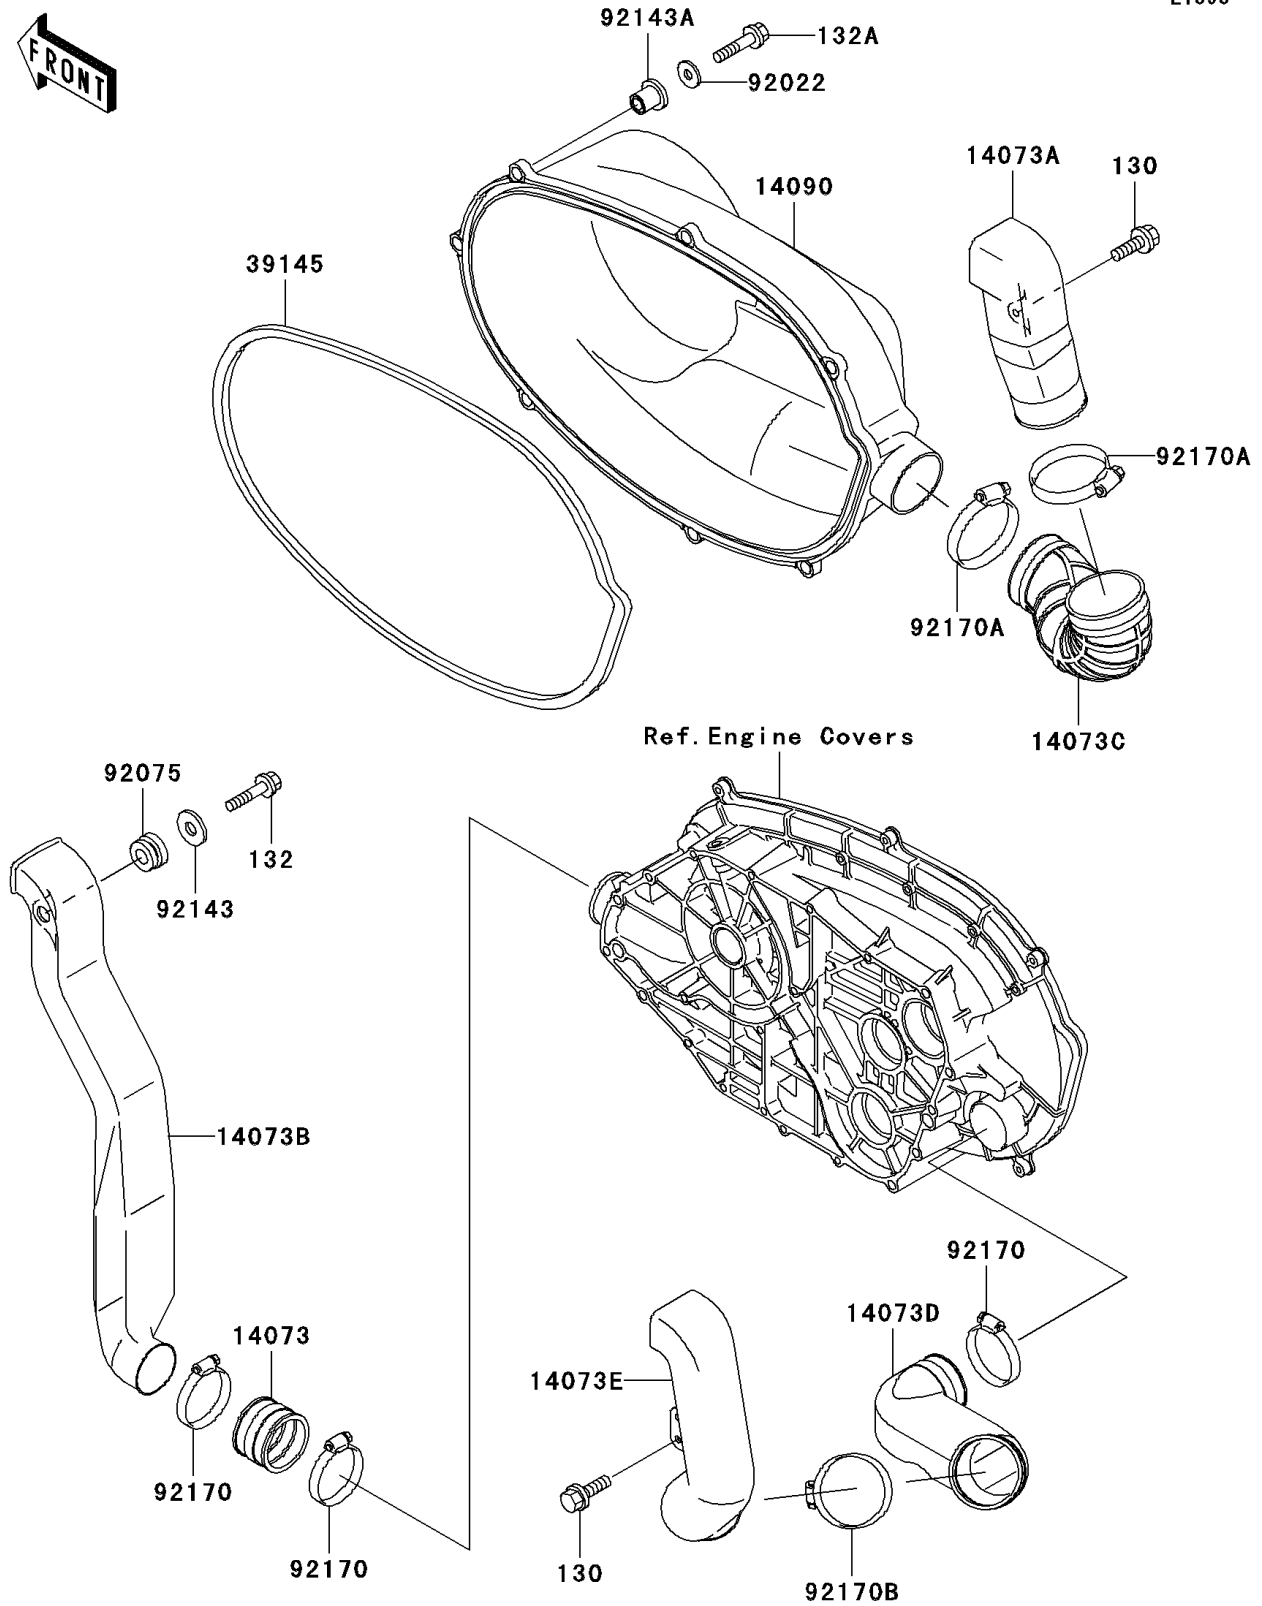

2000 Prairie 400 4X4 PARTS DIAGRAM

Converter Cover

E1393

2000 Prairie 400 4X4 PARTS LIST

Converter Cover

ITEM NAME	PART NUMBER	QUANTITY
-----------	-------------	----------