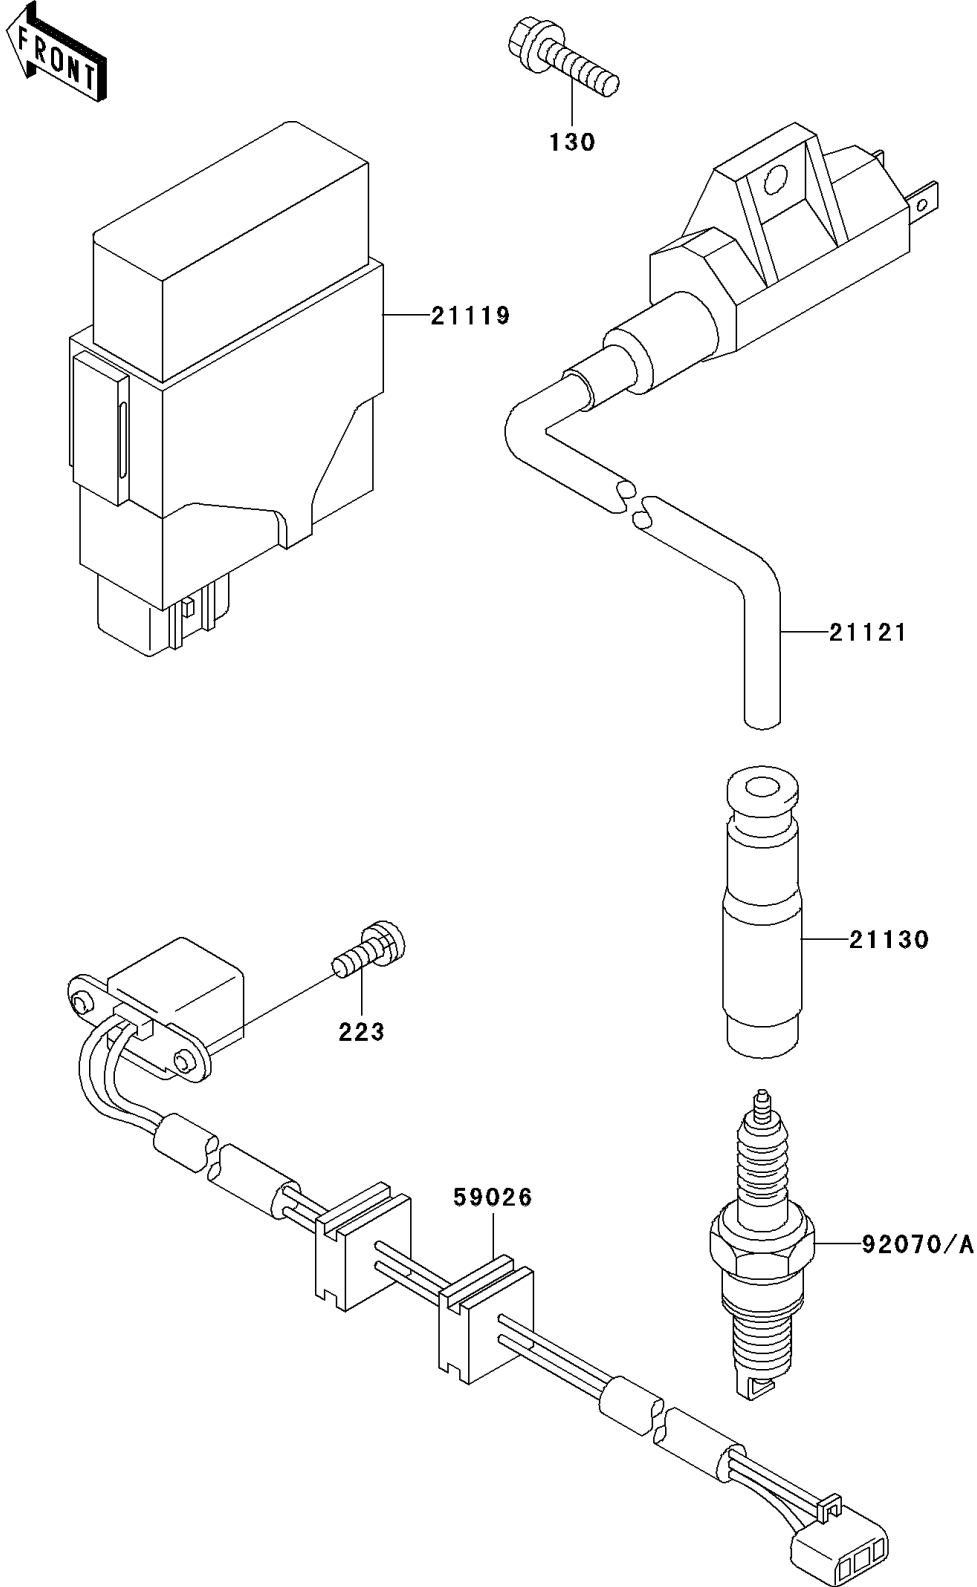

2002 Prairie 400 4X4 PARTS DIAGRAM

Ignition System

E1830

2002 Prairie 400 4X4 PARTS LIST

Ignition System

ITEM NAME	PART NUMBER	QUANTITY
BOLT-FLANGED,6X16 (Ref # 130)	130D0616	1
SCREW-PAN-WS-CROS,5X14 (Ref # 223)	223B0514	2
IGNITER (Ref # 21119)	21119-1531	1
COIL-IGNITION (Ref # 21121)	21121-1160	1
CAP-SPARK PLUG (Ref # 21130)	21130-1071	1
COIL-PULSING (Ref # 59026)	59026-1110	1
PLUG-SPARK,DPR8EA-9(NGK) (Ref # 92070)	92070-1065	1