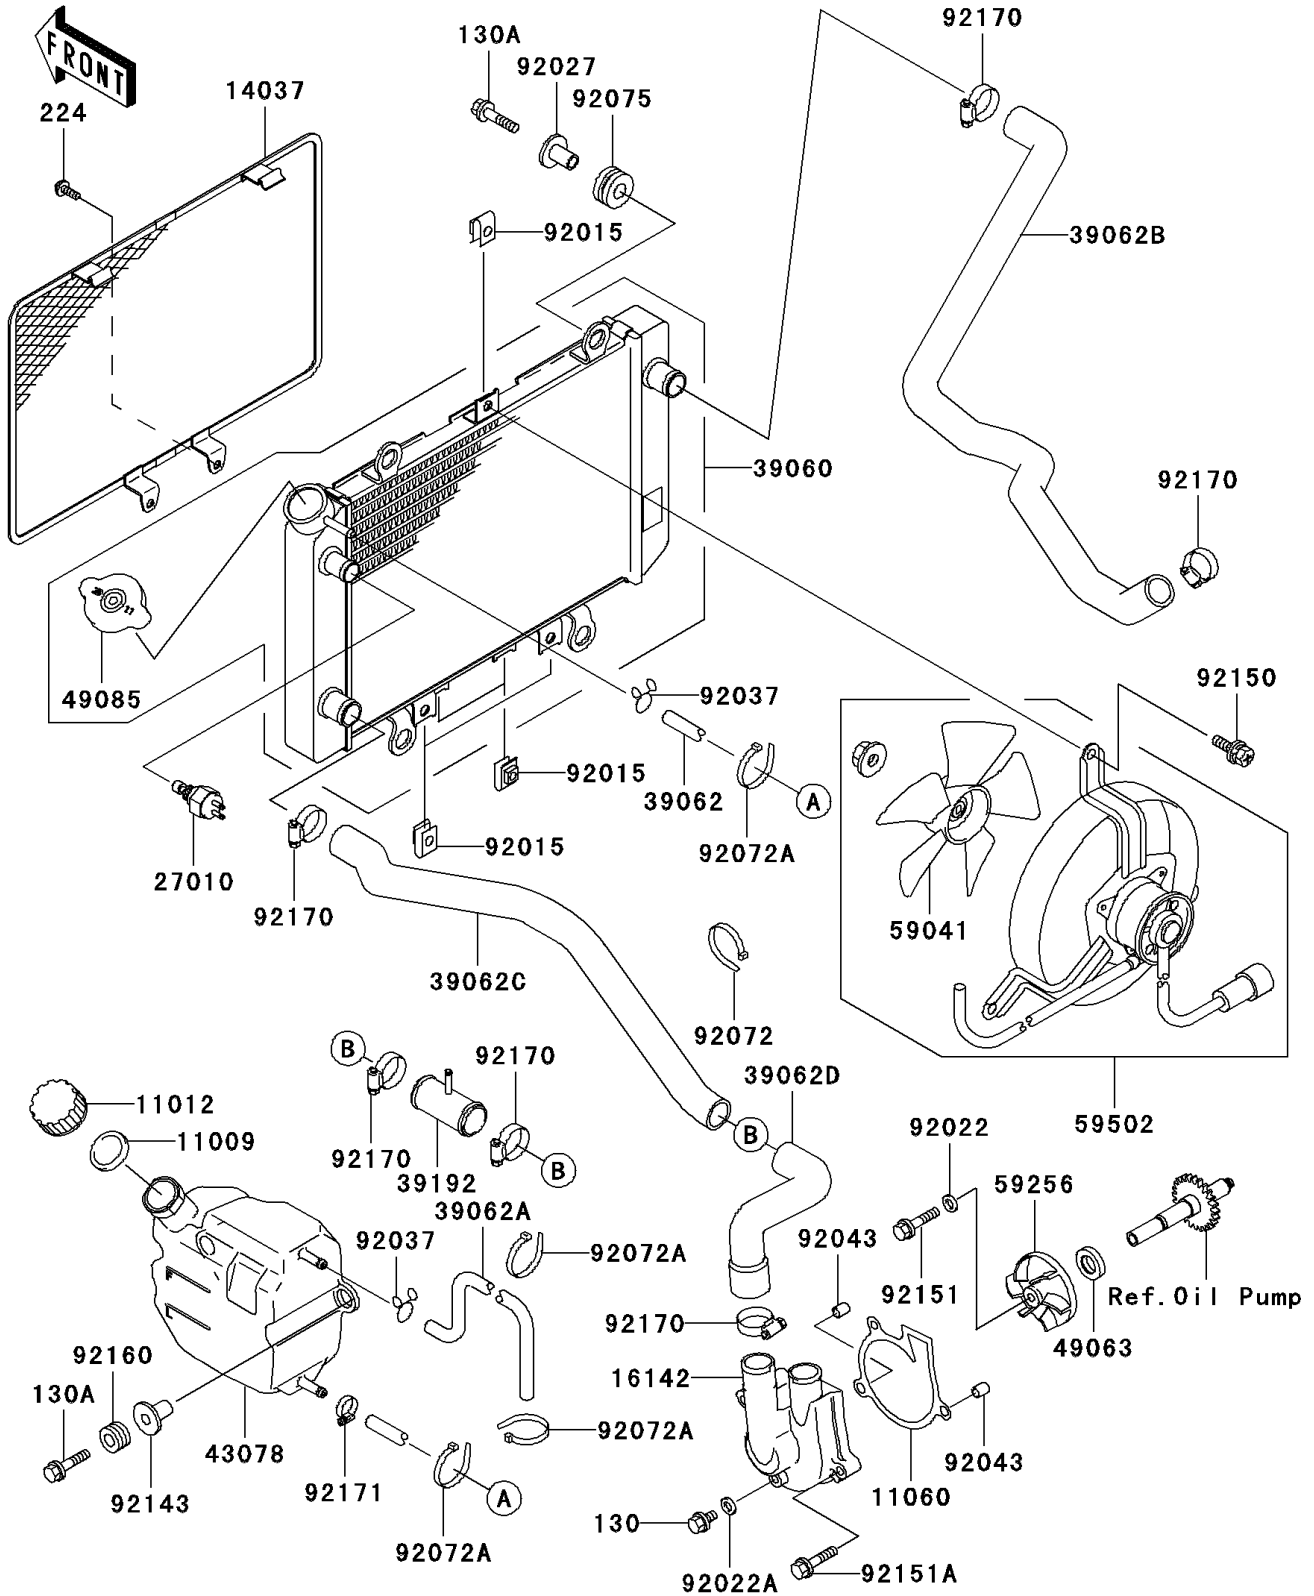

2001 Prairie 400 4X4 PARTS DIAGRAM

Radiator

E3032

2001 Prairie 400 4X4 PARTS LIST

Radiator

ITEM NAME	PART NUMBER	QUANTITY
BOLT-FLANGED,6X10 (Ref # 130)	130J0610	1
BOLT-FLANGED,6X25 (Ref # 130A)	130J0625	6
SCREW-PAN-WP-CROS,6X12 (Ref # 224)	224C0612	2
GASKET,RESERVOIR TANK CAP (Ref # 11009)	11009-1145	1
CAP (Ref # 11012)	11012-1084	1
GASKET,WATER PUMP COVER (Ref # 11060)	11060-1730	1
SCREEN (Ref # 14037)	14037-1221	1
COVER-PUMP (Ref # 16142)	16142-1137	1
SWITCH,FAN (Ref # 27010)	27010-1202	1
RADIATOR (Ref # 39060)	39060-1150	1
HOSE-COOLING,5.5X10.5X1500 (Ref # 39062)	39062-1675	1
HOSE-COOLING,5.5X10.5X700 (Ref # 39062A)	39062-1676	1
HOSE-COOLING,HEAD- RADIATOR (Ref # 39062B)	39062-1701	1
HOSE-COOLING (Ref # 39062C)	39062-1740	1
HOSE-COOLING (Ref # 39062D)	39062-1741	1
PIPE-WATER (Ref # 39192)	39192-1020	1
RESERVOIR (Ref # 43078)	43078-1163	1
SEAL-MECHANICAL,WATER PUMP (Ref # 49063)	49063-1002	1
CAP-ASSY-PRESSURE (Ref # 49085)	49085-1066	1
FAN (Ref # 59041)	59041-1058	1
IMPELLER (Ref # 59256)	59256-1073	1
FAN-ASSY (Ref # 59502)	59502-1123	1
NUT (Ref # 92015)	92015-1487	5
WASHER,6.1X12X1 (Ref # 92022)	92022-077	1
WASHER,6.2X11X1 (Ref # 92022A)	92022-304	1
COLLAR,L=13.1 (Ref # 92027)	92027-251	4
CLAMP,TUBE (Ref # 92037)	92037-147	2
PIN,DOWEL,8X10 (Ref # 92043)	92043-1302	2
BAND,L=123 (Ref # 92072)	92072-030	1

2001 Prairie 400 4X4 PARTS LIST

Radiator

ITEM NAME	PART NUMBER	QUANTITY
BAND,L=186 (Ref # 92072A)	92072-056	4
DAMPER (Ref # 92075)	92075-209	4
COLLAR (Ref # 92143)	92143-1353	2
BOLT,6X12 (Ref # 92150)	92150-1186	3
BOLT,6X22 (Ref # 92151)	92151-1074	1
BOLT,6X30 (Ref # 92151A)	92151-1139	1
DAMPER (Ref # 92160)	92160-1167	2
CLAMP (Ref # 92170)	92170-1497	6
CLAMP (Ref # 92171)	92171-1128	1