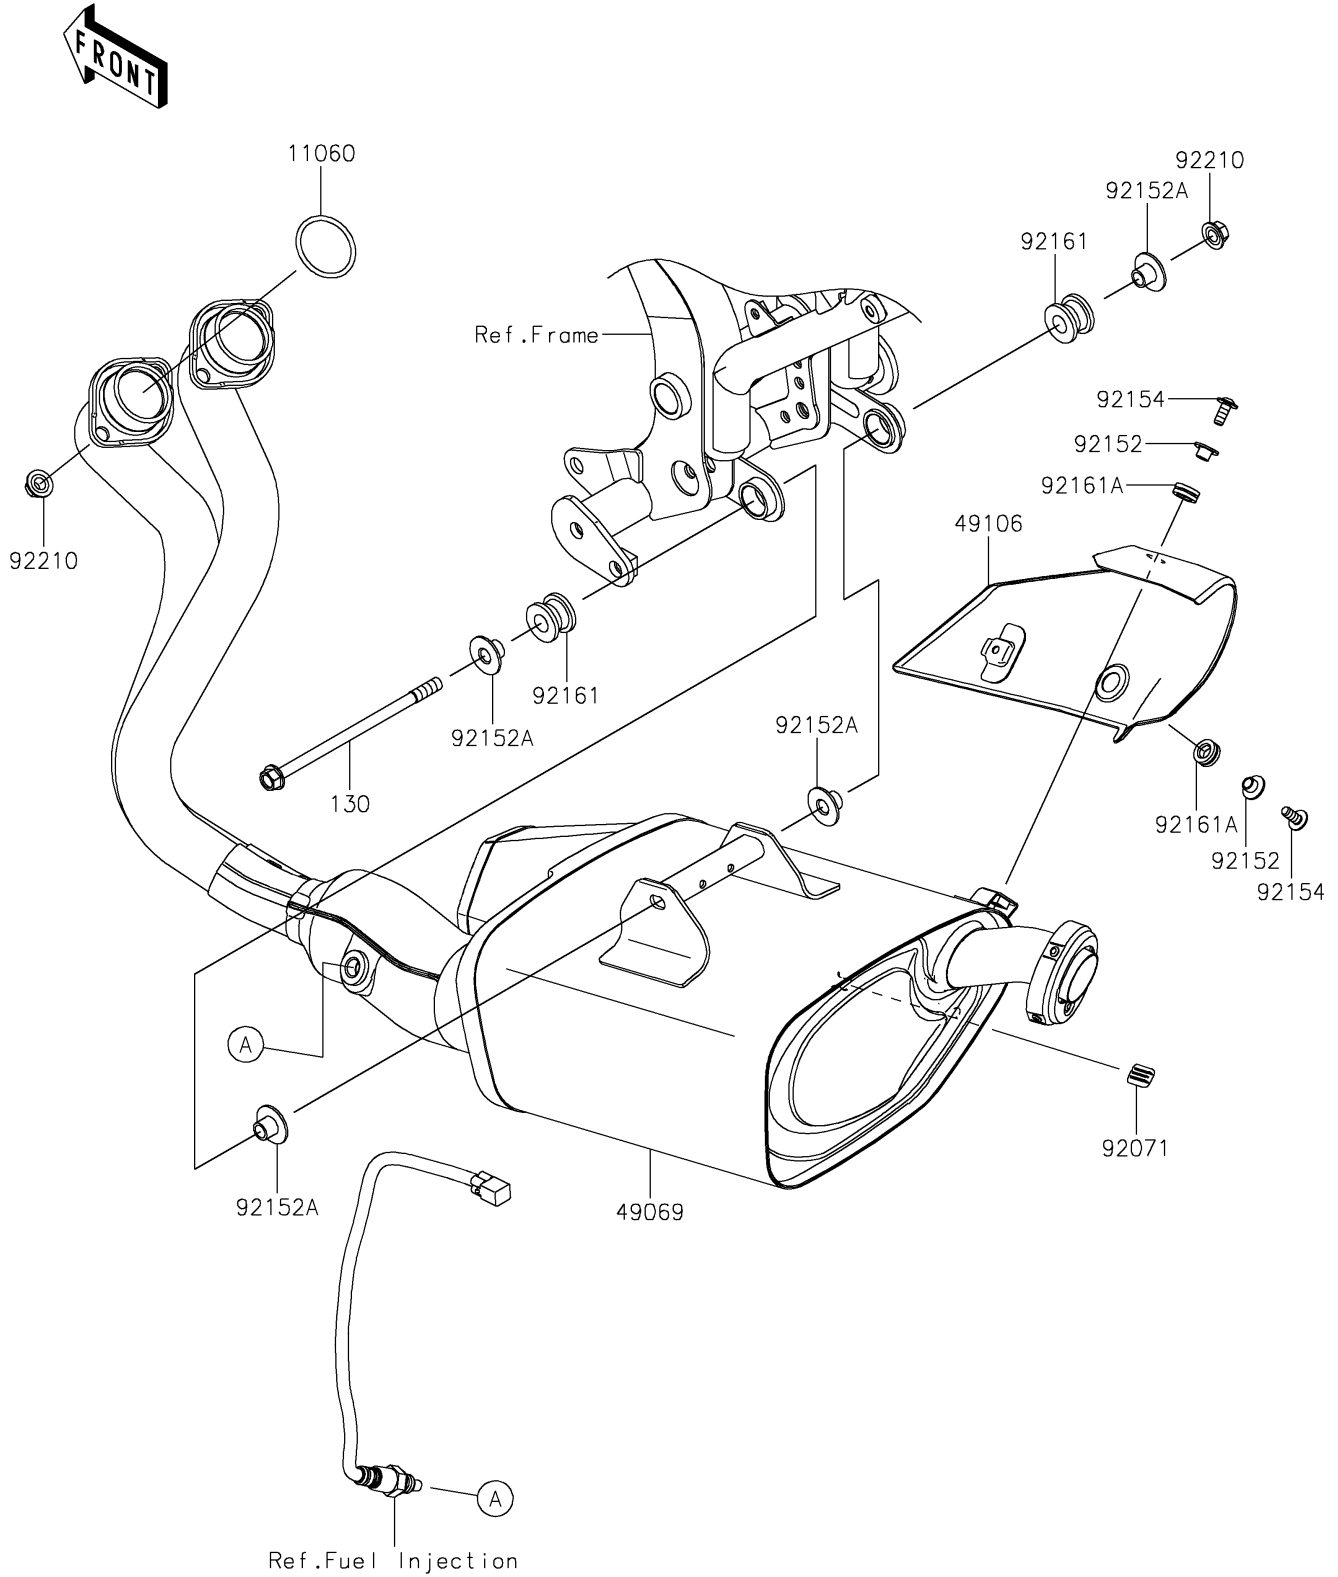

2018 NINJA® 650 PARTS DIAGRAM

Muffler(s)

E1140

2018 NINJA® 650 PARTS LIST

Muffler(s)

ITEM NAME	PART NUMBER	QUANTITY
GASKET,EXHAUST PIPE HOLDER (Ref # 11060)	11060-1103	2
BOLT-FLANGED,8X145 (Ref # 130)	130CD08145	1
MUFFLER-ASSY (Ref # 49069)	49069-0819	1
COVER-MUFFLER (Ref # 49106)	49106-0796	1
GROMMET (Ref # 92071)	92071-0760	1
COLLAR,6.3X8.3X7.2 (Ref # 92152)	92152-1602	2
COLLAR (Ref # 92152A)	92152-2367	4
BOLT,SOCKET,6X14 (Ref # 92154)	92154-0856	2
DAMPER (Ref # 92161)	92161-0193	2
DAMPER (Ref # 92161A)	92161-1475	2
NUT,8MM (Ref # 92210)	92210-1114	5