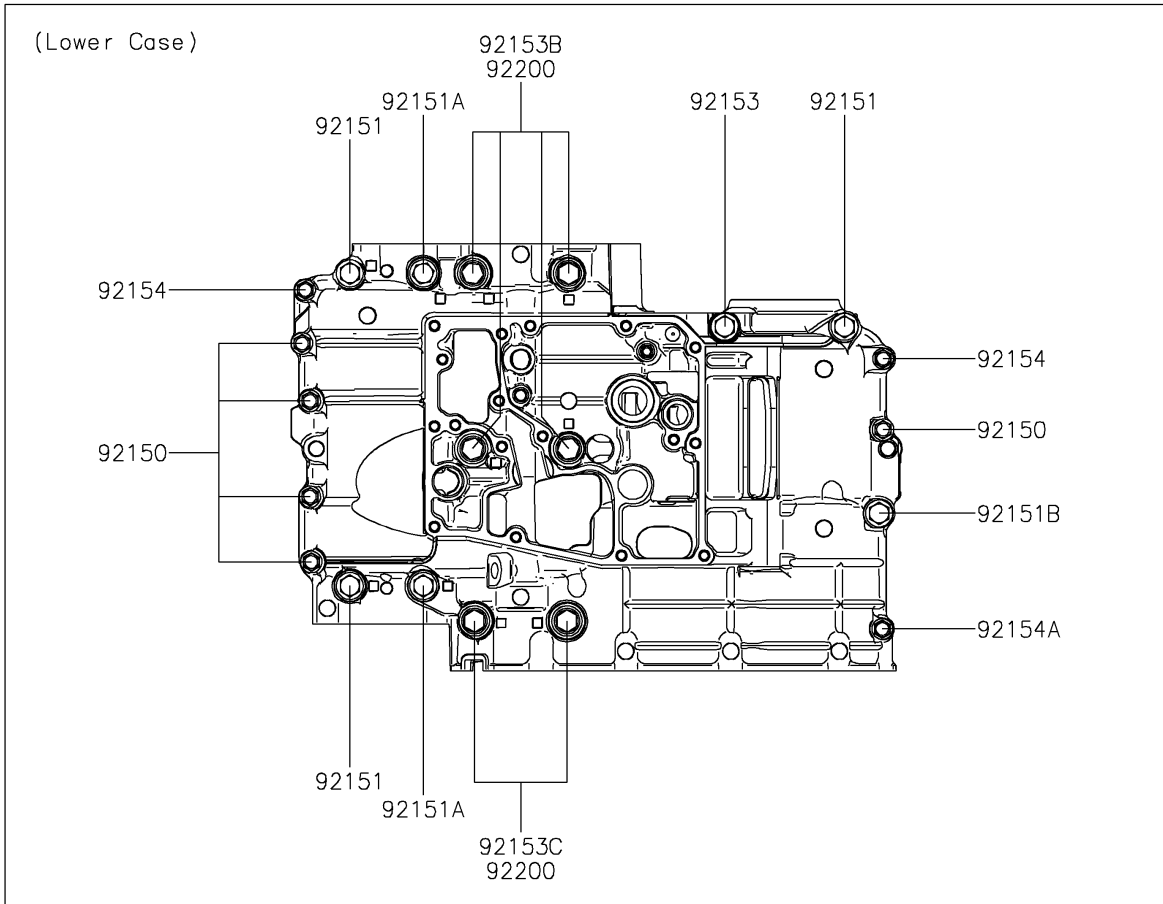

# 2018 NINJA® 650 PARTS DIAGRAM

## Crankcase Bolt Pattern

E1412

## 2018 NINJA® 650 PARTS LIST

### Crankcase Bolt Pattern

ITEM NAME	PART NUMBER	QUANTITY
BOLT,6X38 (Ref # 92150)	92150-1301	5
BOLT,8X60 (Ref # 92151)	92151-1461	3
BOLT,8X73 (Ref # 92151A)	92151-1462	2
BOLT,8X50 (Ref # 92151B)	92151-1463	1
BOLT,FLANGED,8X110 (Ref # 92153)	92153-0959	3
BOLT,FLANGED,8X120 (Ref # 92153A)	92153-0960	1
BOLT,FLANGED,9X113 (Ref # 92153B)	92153-1449	4
BOLT,FLANGED,9X83 (Ref # 92153C)	92153-1450	2
BOLT,FLANGED,6X45 (Ref # 92154)	92154-0966	2
BOLT,FLANGED,6X32 (Ref # 92154A)	92154-0967	1
WASHER,9.2X19X2.3 (Ref # 92200)	92200-0115	6
WASHER,8.5X16X1.2 (Ref # 92200A)	92200-1063	3