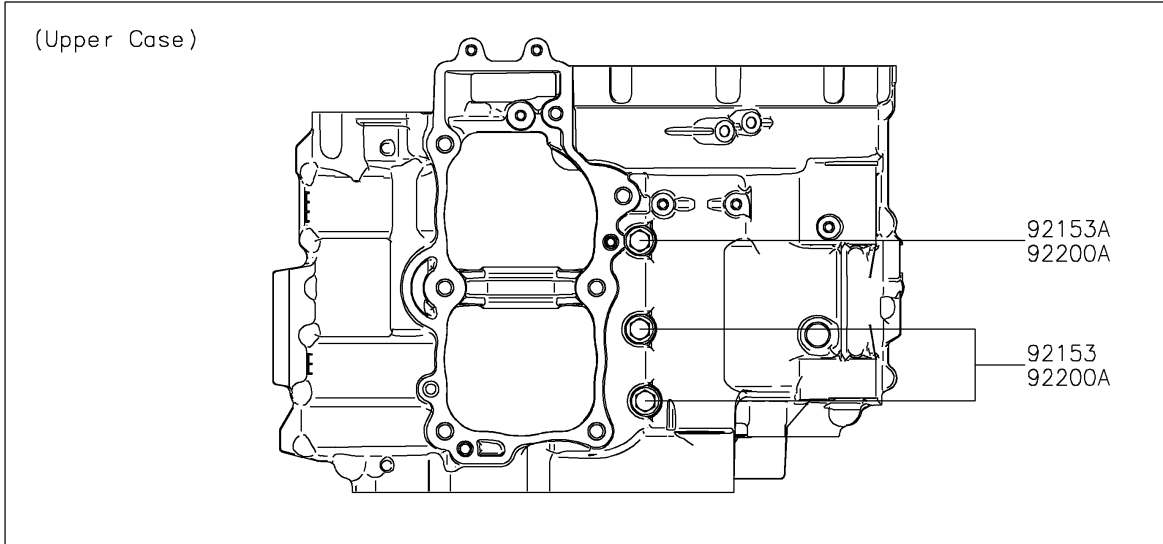

## Crankcase Bolt Pattern

E1412

### Crankcase Bolt Pattern

ITEM NAME	PART NUMBER	QUANTITY
BOLT,6X38 (Ref # 92150)	92150-1301	5
BOLT,8X60 (Ref # 92151)	92151-1461	3
BOLT,8X73 (Ref # 92151A)	92151-1462	2
BOLT,8X50 (Ref # 92151B)	92151-1463	1
BOLT,FLANGED,8X110 (Ref # 92153)	92153-0959	3
BOLT,FLANGED,8X120 (Ref # 92153A)	92153-0960	1
BOLT,FLANGED,9X113 (Ref # 92153B)	92153-1449	4
BOLT,FLANGED,9X83 (Ref # 92153C)	92153-1450	2
BOLT,FLANGED,6X45 (Ref # 92154)	92154-0966	2
BOLT,FLANGED,6X32 (Ref # 92154A)	92154-0967	1
WASHER,9.2X19X2.3 (Ref # 92200)	92200-0115	6
WASHER,8.5X16X1.2 (Ref # 92200A)	92200-1063	3