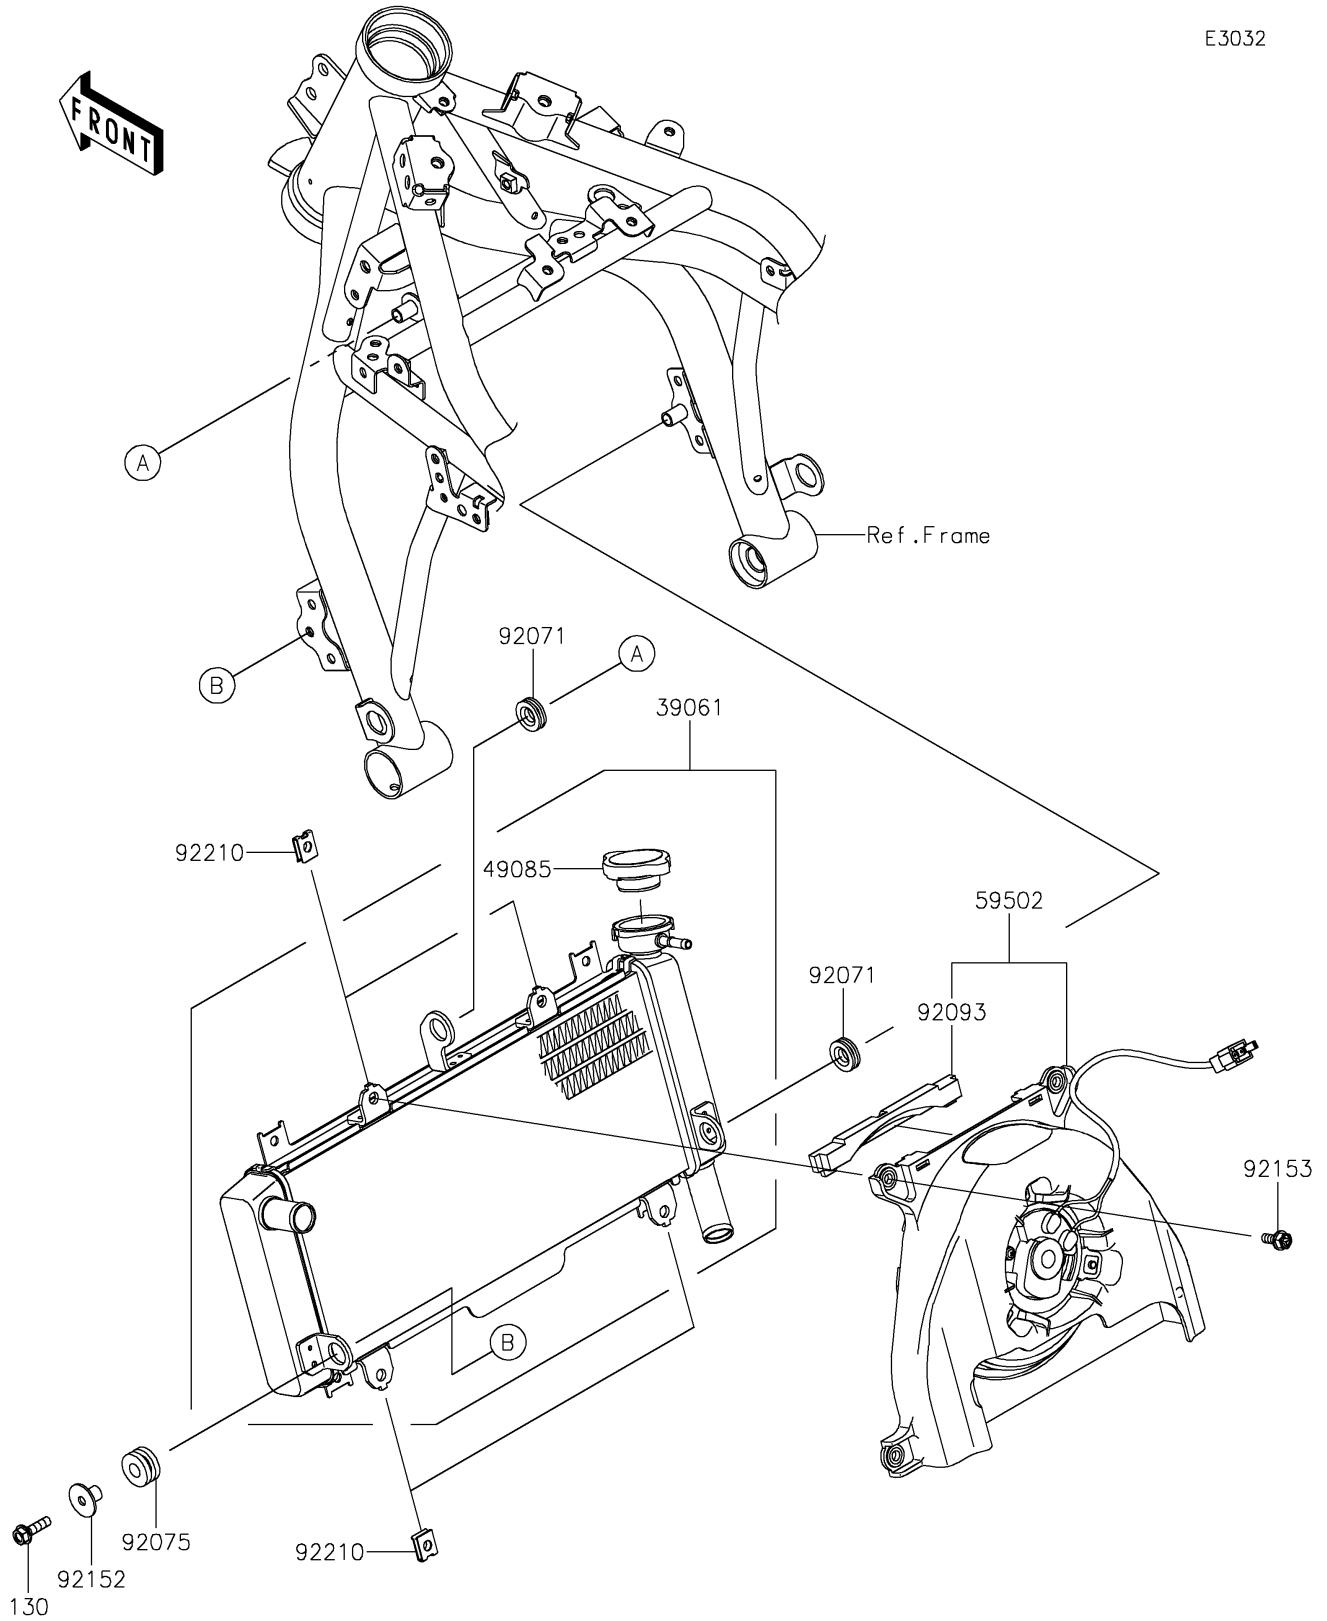

2019 NINJA® 650 PARTS DIAGRAM

Radiator

E3032

2019 NINJA® 650 PARTS LIST

Radiator

ITEM NAME	PART NUMBER	QUANTITY
BOLT-FLANGED,6X22 (Ref # 130)	130BB0622	1
RADIATOR-ASSY (Ref # 39061)	39061-0727	1
CAP-ASSY-PRESSURE (Ref # 49085)	49085-0006	1
FAN-ASSY (Ref # 59502)	59502-0608	1
GROMMET (Ref # 92071)	92071-1115	2
DAMPER,10X24X12 (Ref # 92075)	92075-1690	1
SEAL (Ref # 92093)	92093-0695	1
COLLAR (Ref # 92152)	92152-2324	1
BOLT (Ref # 92153)	92153-0531	4
NUT (Ref # 92210)	92210-1323	4