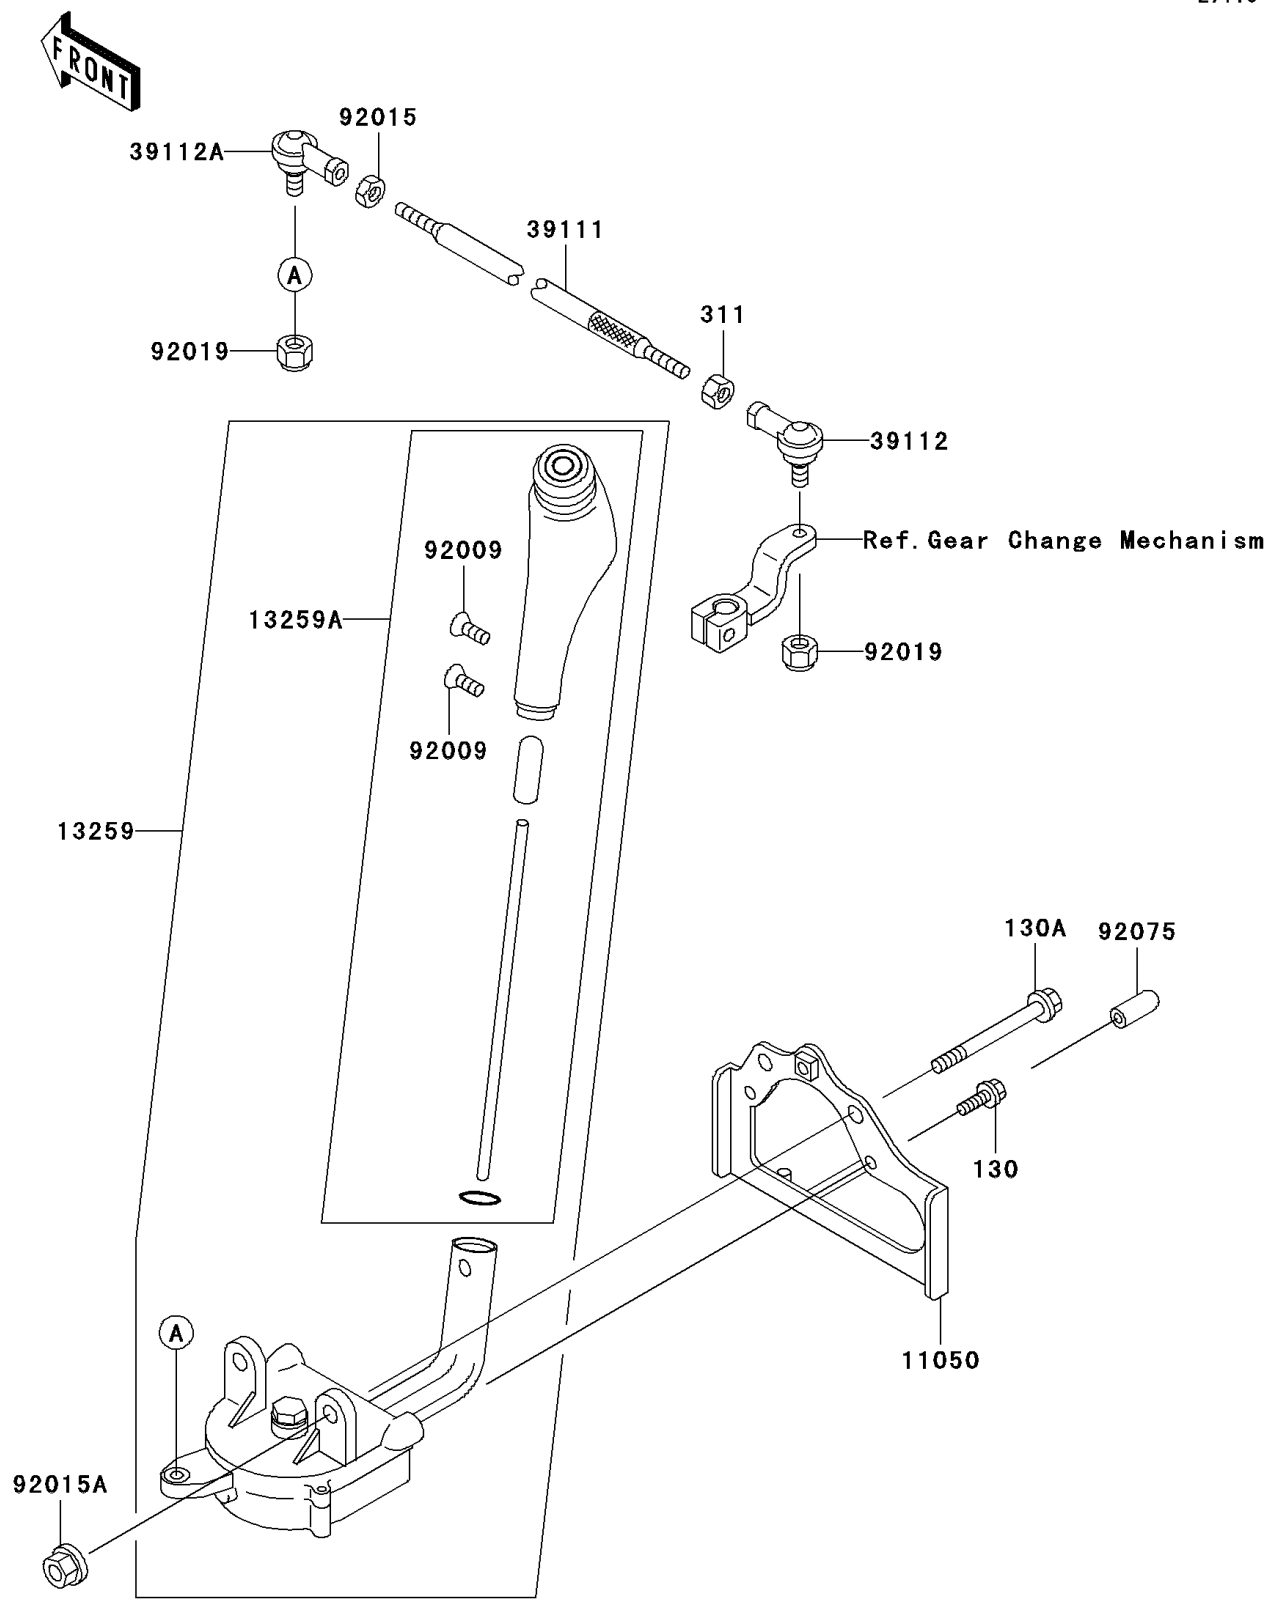

2000 Prairie 400 4X4 PARTS DIAGRAM

Control

E7110

2000 Prairie 400 4X4 PARTS LIST

Control

ITEM NAME	PART NUMBER	QUANTITY
-----------	-------------	----------