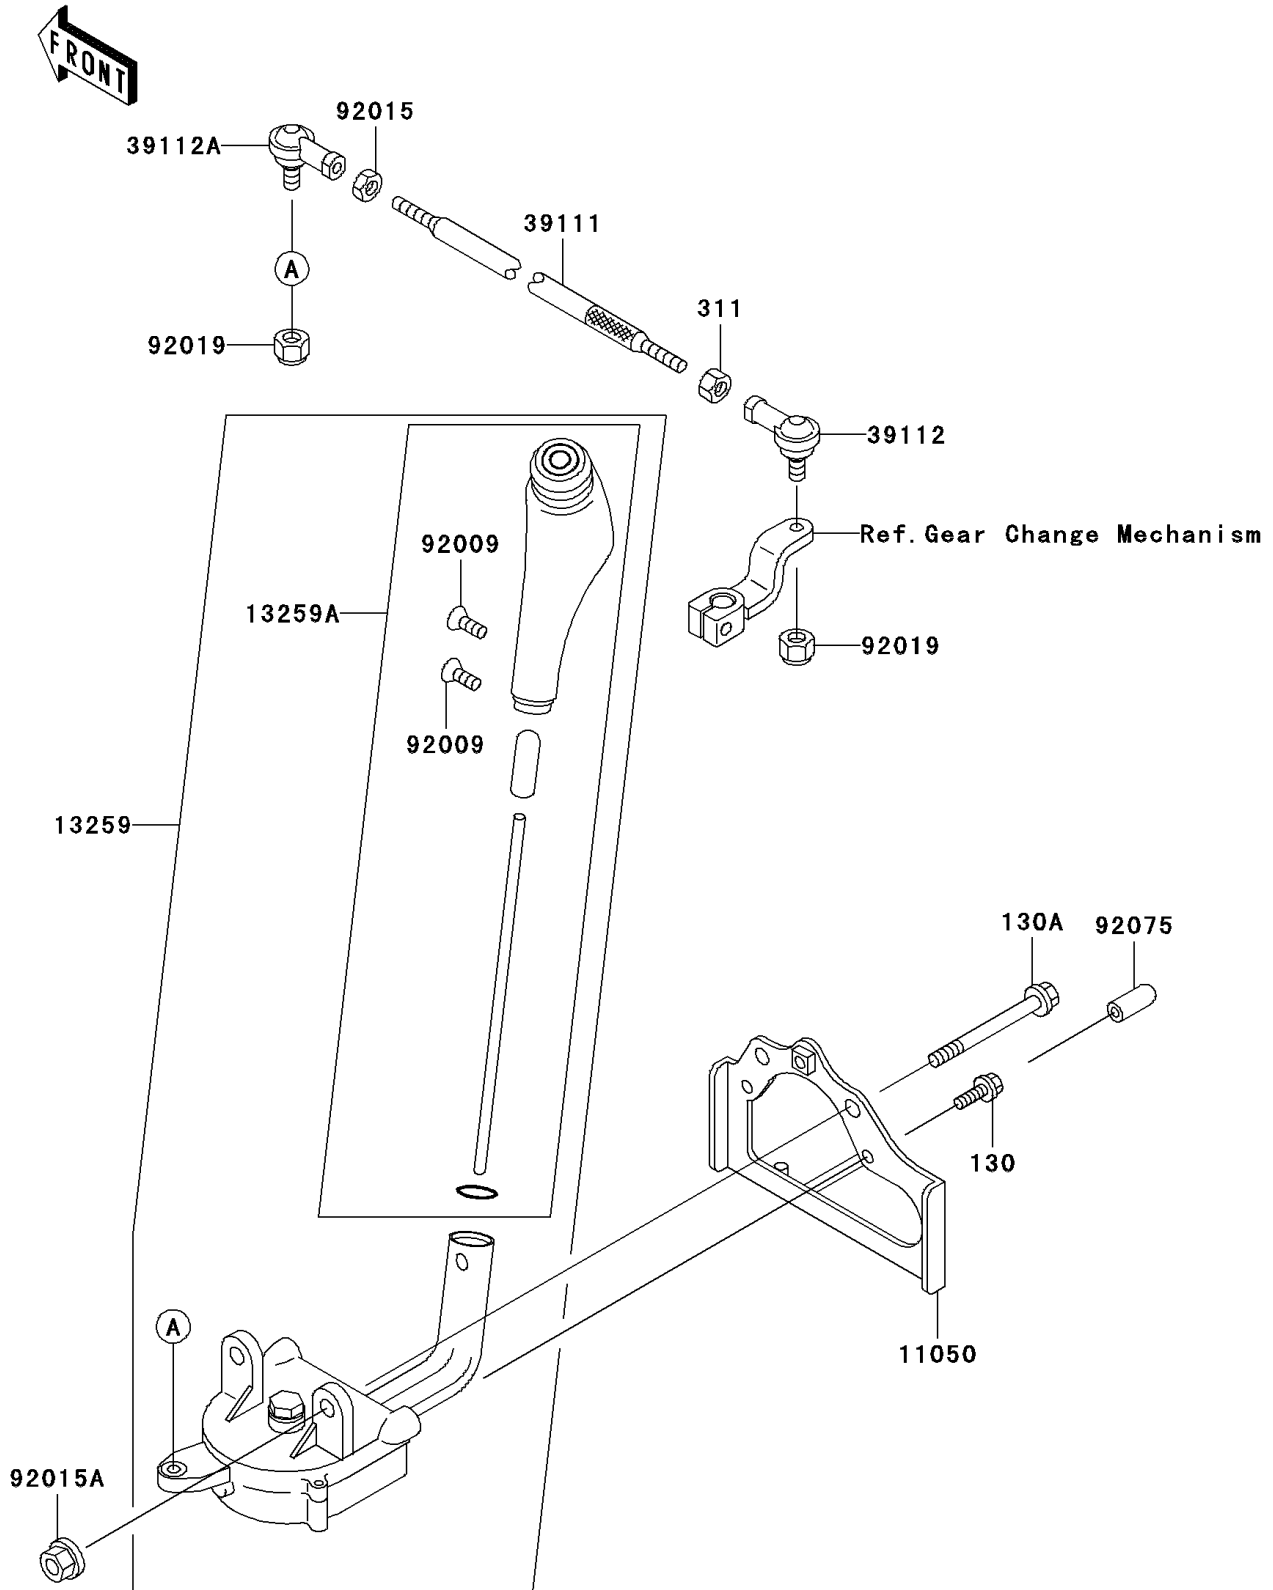

2001 Prairie 400 4X4 PARTS DIAGRAM

Control

E7110

2001 Prairie 400 4X4 PARTS LIST

Control

ITEM NAME	PART NUMBER	QUANTITY
BOLT-FLANGED,6X16 (Ref # 130)	130J0616	2
BOLT-FLANGED,8X60 (Ref # 130A)	130J0860	2
NUT-HEX (Ref # 311)	311J0600	1
BRACKET (Ref # 11050)	11050-1700	1
LEVER-ASSY-SHIFT CONTROL (Ref # 13259)	13259-1010	1
LEVER-ASSY-SHIFT CONTROL,KNOB (Ref # 13259A)	13259-1011	1
ROD-TIE (Ref # 39111)	39111-1162	1
RODEND-TIE (Ref # 39112)	39112-1006	1
RODEND-TIE (Ref # 39112A)	39112-1070	1
SCREW,SHIFT CONTROL (Ref # 92009)	92009-1885	2
NUT (Ref # 92015)	92015-1125	1
NUT,LOCK,FLANGED,8MM (Ref # 92015A)	92015-1397	2
NUT,LOCK,6MM (Ref # 92019)	92019-008	2
DAMPER (Ref # 92075)	92075-1980	1