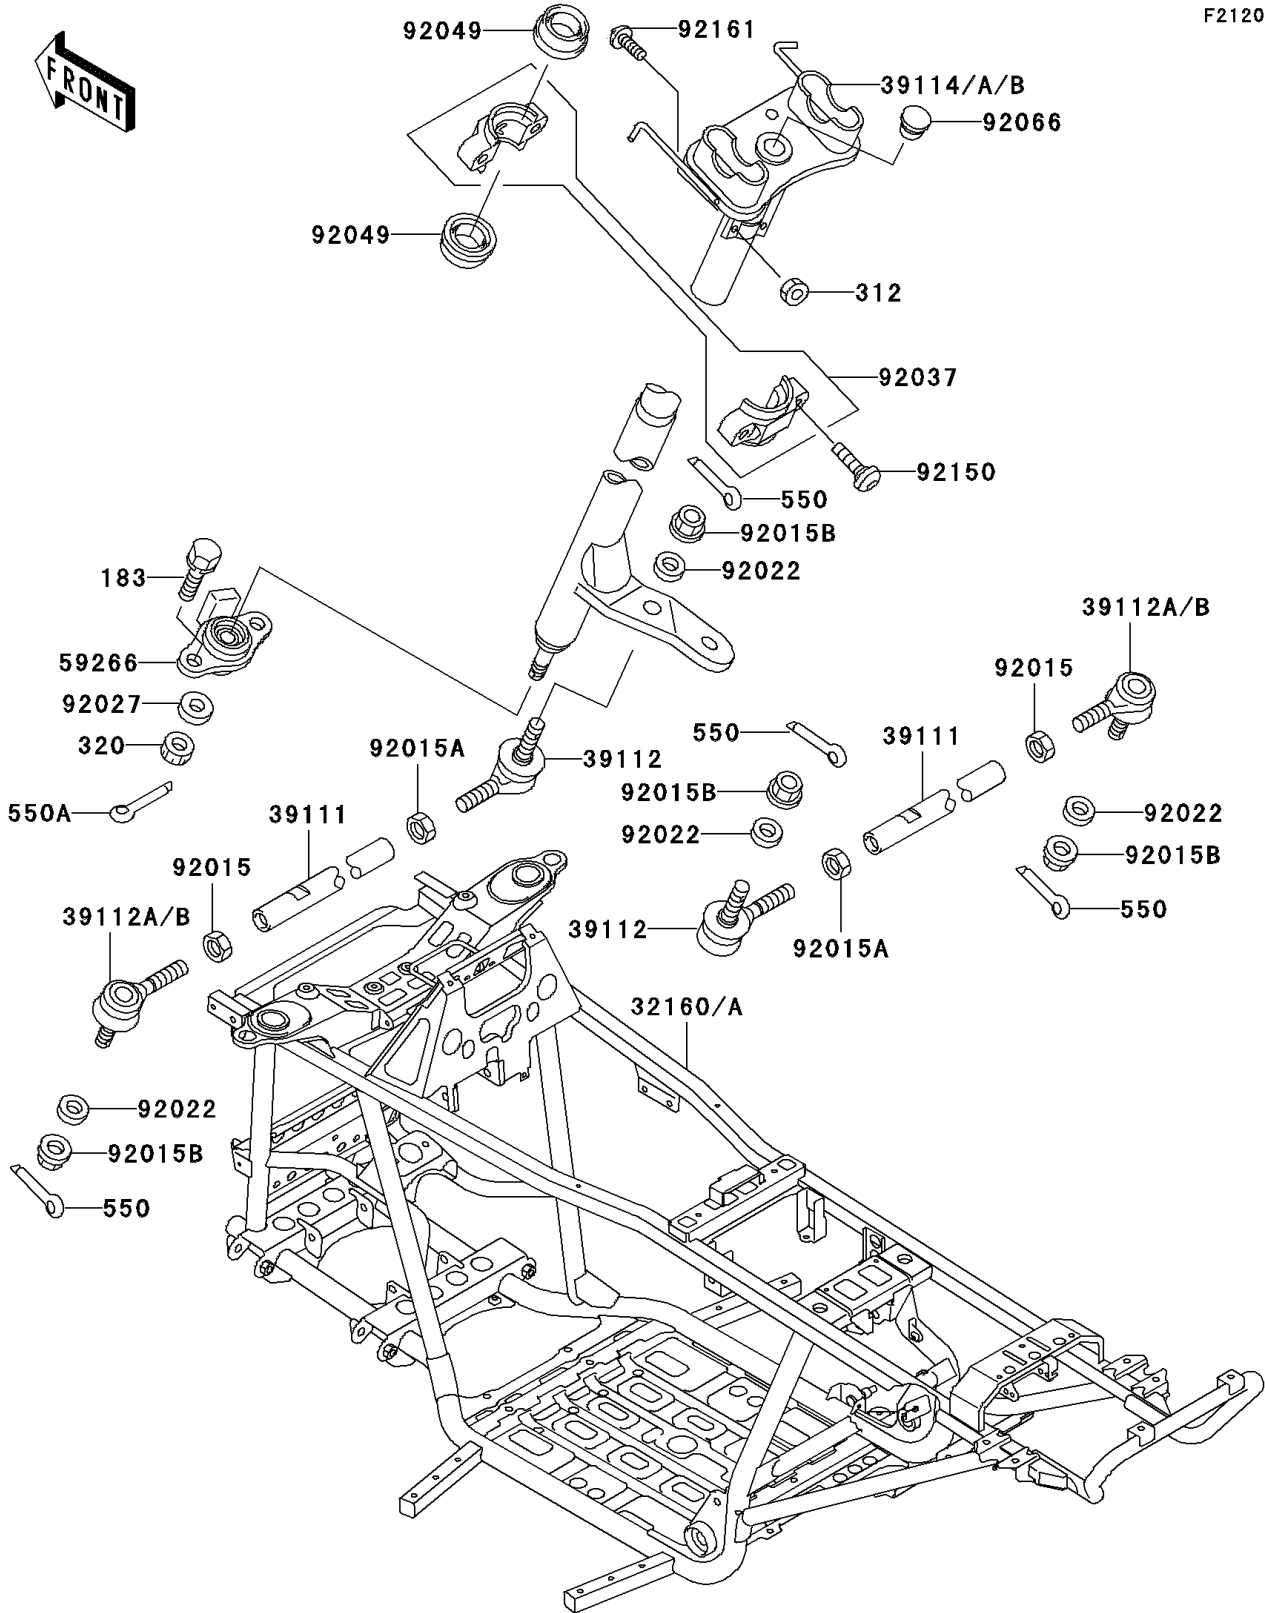

2001 Prairie 400 4X4 PARTS DIAGRAM

Frame

F2120

2001 Prairie 400 4X4 PARTS LIST

Frame

ITEM NAME	PART NUMBER	QUANTITY
BOLT-UPSET-WS-SMALL,8X22 (Ref # 183)	183G0822	2
NUT-HEX,6MM,BLACK (Ref # 312)	312C0600	2
NUT-CASTLE (Ref # 320)	320H1000	1
PIN-COTTER,2.0X15 (Ref # 550)	550D2015	4
PIN-COTTER,2.5X18 (Ref # 550A)	550D2518	1
FRAME-COMP (Ref # 32160A)	32160-1674	1
ROD-TIE (Ref # 39111)	39111-1090	2
RODEND-TIE (Ref # 39112)	39112-1063	2
RODEND-TIE (Ref # 39112B)	39112-1083	2
SHAFT-COMP-STRG (Ref # 39114A)	39114-1086	1
JOINT-BALL (Ref # 59266)	59266-1105	1
NUT,LOCK,10MM (Ref # 92015)	92015-1460	2
NUT,LOCK,10MM (Ref # 92015A)	92015-1494	2
NUT,LOCK,FLANGED,10MM (Ref # 92015B)	92015-1717	4
WASHER,10.5X20X1 (Ref # 92022)	92022-239	4
COLLAR,10X21.3X7 (Ref # 92027)	92027-1817	1
CLAMP,STEERING SHAFT (Ref # 92037)	92037-1975	1
SEAL-OIL,SR7 25 34 7.8 NS (Ref # 92049)	92049-1278	2
PLUG (Ref # 92066)	92066-1220	1
BOLT (Ref # 92150)	92150-1058	2
DAMPER (Ref # 92161)	92161-1101	2