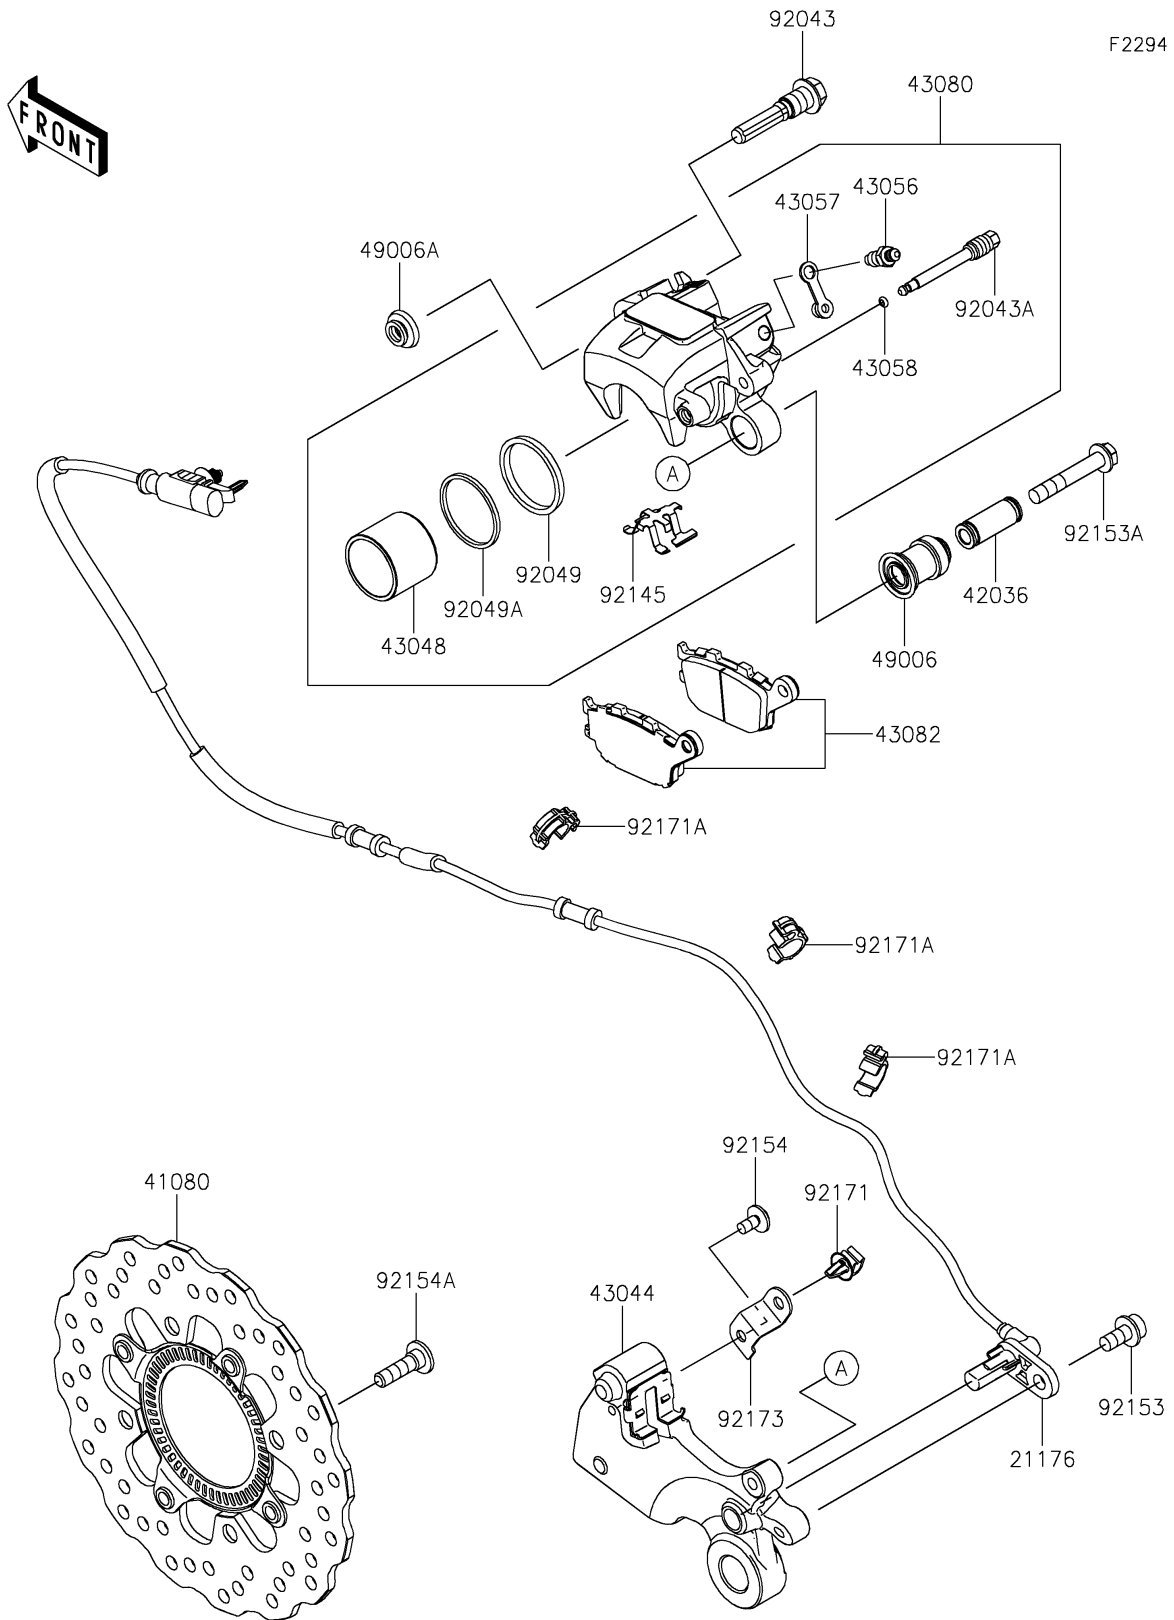

2017 Ninja 650 PARTS DIAGRAM

Rear Brake

2017 Ninja 650 PARTS LIST

Rear Brake

ITEM NAME	PART NUMBER	QUANTITY
SENSOR,SPEED,RR (Ref # 21176)	21176-0828	1
DISC,RR (Ref # 41080)	41080-0667	1
SLEEVE (Ref # 42036)	42036-0050	1
HOLDER-COMP-CALIPER (Ref # 43044)	43044-0081	1
PISTON-CALIPER (Ref # 43048)	43048-0008	1
BREATHER (Ref # 43056)	43056-1055	1
CAP-BREATHER (Ref # 43057)	43057-1001	1
RING,STOPPER (Ref # 43058)	43058-1100	1
CALIPER-SUB-ASSY,RR,BLACK (Ref # 43080)	43080-0156-DJ	1
PAD-ASSY-BRAKE (Ref # 43082)	43082-0166	1
BOOT (Ref # 49006)	49006-0058	1
BOOT,CALIPER (Ref # 49006A)	49006-1242	1
PIN (Ref # 92043)	92043-0137	1
PIN,HANGER (Ref # 92043A)	92043-0820	1
SEAL-OIL (Ref # 92049)	92049-1449	1
SEAL-OIL (Ref # 92049A)	92049-1450	1
SPRING,PAD (Ref # 92145)	92145-0493	1
BOLT,SOCKET,8X16 (Ref # 92153)	92153-0327	1
BOLT,FLANGED (Ref # 92153A)	92153-1826	1
BOLT,SOCKET,6X12 (Ref # 92154)	92154-0951	1
BOLT,SOCKET,8X30 (Ref # 92154A)	92154-1865	4
CLAMP (Ref # 92171)	92171-0640	1
CLAMP,BRAKE HOSE (Ref # 92171A)	92171-1703	3
CLAMP (Ref # 92173)	92173-1588	1