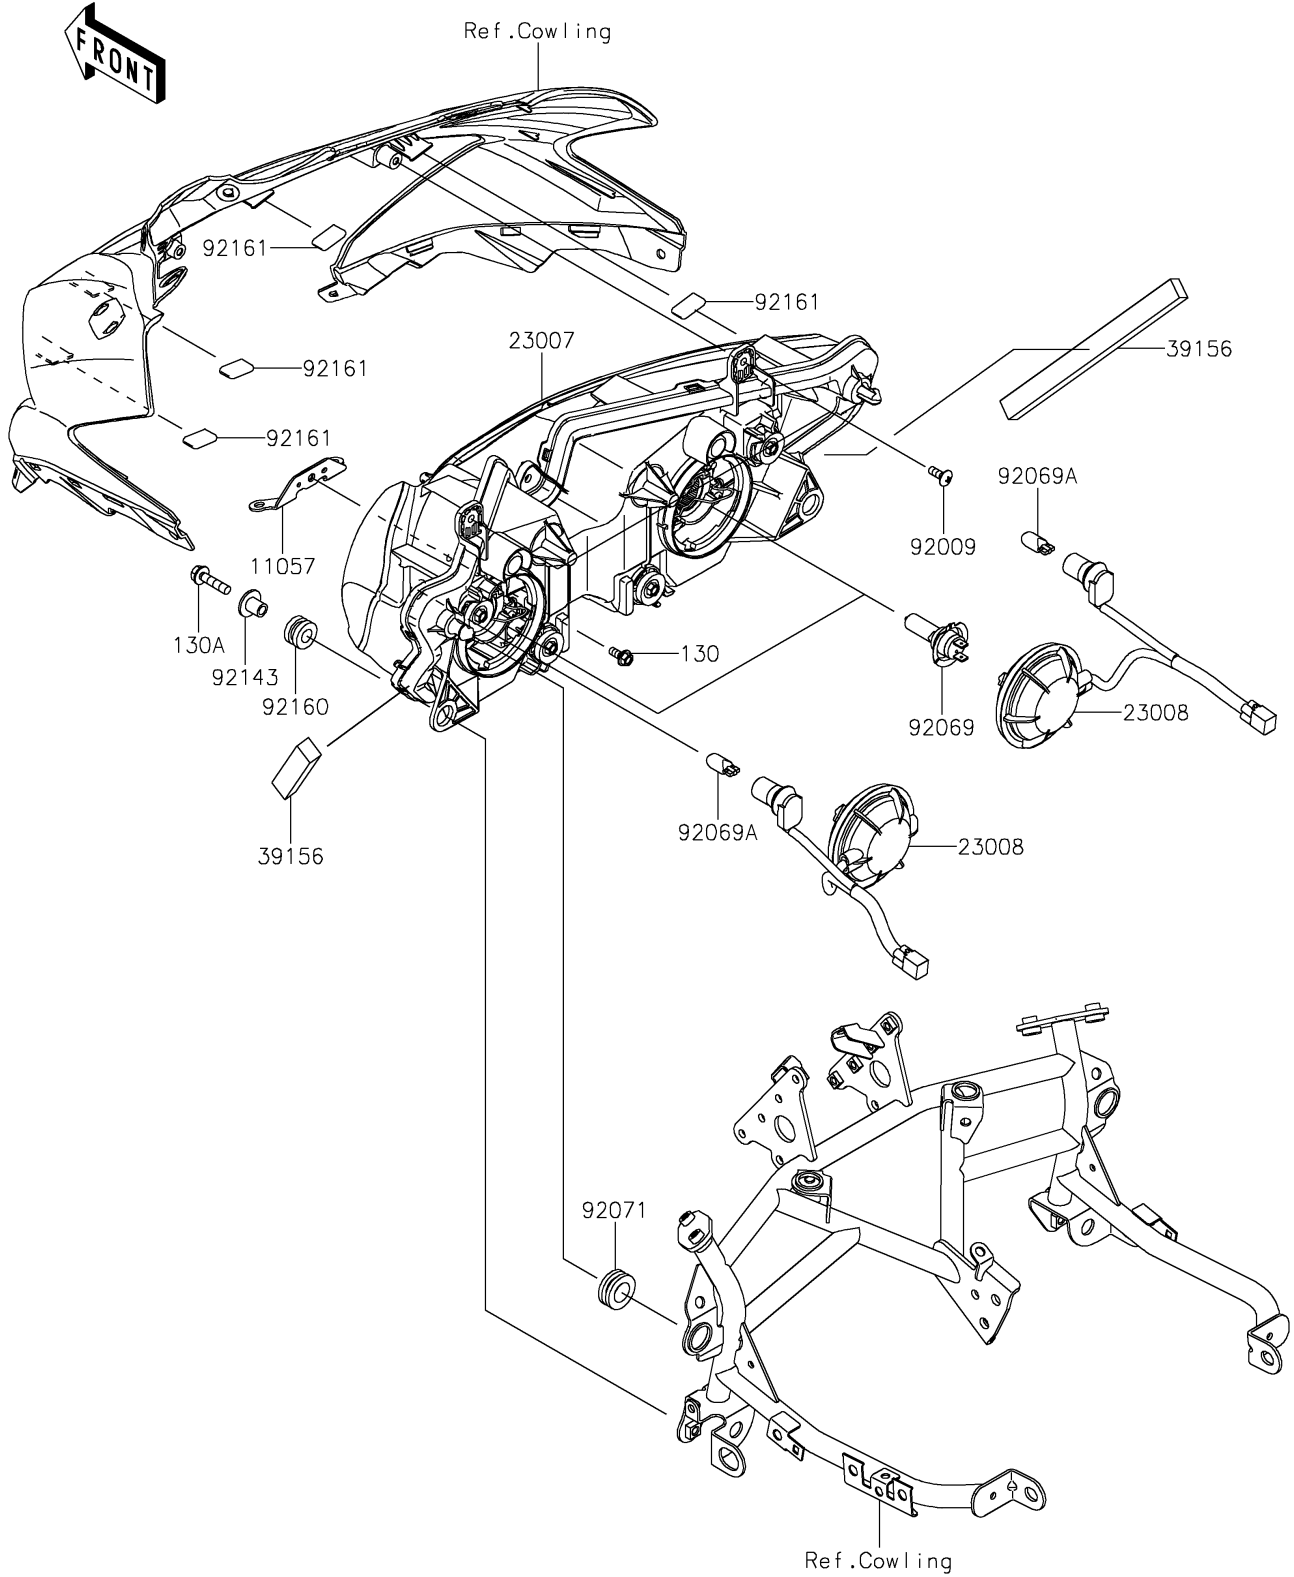

2019 NINJA[®] 650 PARTS DIAGRAM

Headlight(s)

F2710

2019 NINJA® 650 PARTS LIST

Headlight(s)

ITEM NAME	PART NUMBER	QUANTITY
BRACKET (Ref # 11057)	11057-0136	1
BOLT-FLANGED,5X12 (Ref # 130)	130BA0512	1
BOLT-FLANGED,6X25 (Ref # 130A)	130BA0625	2
LENS-COMP,HEAD LAMP (Ref # 23007)	23007-0209	1
SOCKET-ASSY,HEAD LAMP (Ref # 23008)	23008-0178	2
PAD,15X170X10 (Ref # 39156)	39156-2184	2
SCREW,TAPPING,5X14 (Ref # 92009)	92009-1197	2
BULB,12V 55W,H7 (Ref # 92069)	92069-0053	2
BULB,12V 5W (Ref # 92069A)	92069-0092	2
GROMMET (Ref # 92071)	92071-1131	2
COLLAR (Ref # 92143)	92143-1353	2
DAMPER,10X20X12 (Ref # 92160)	92160-1167	2
DAMPER,12X23 (Ref # 92161)	92161-1367	4