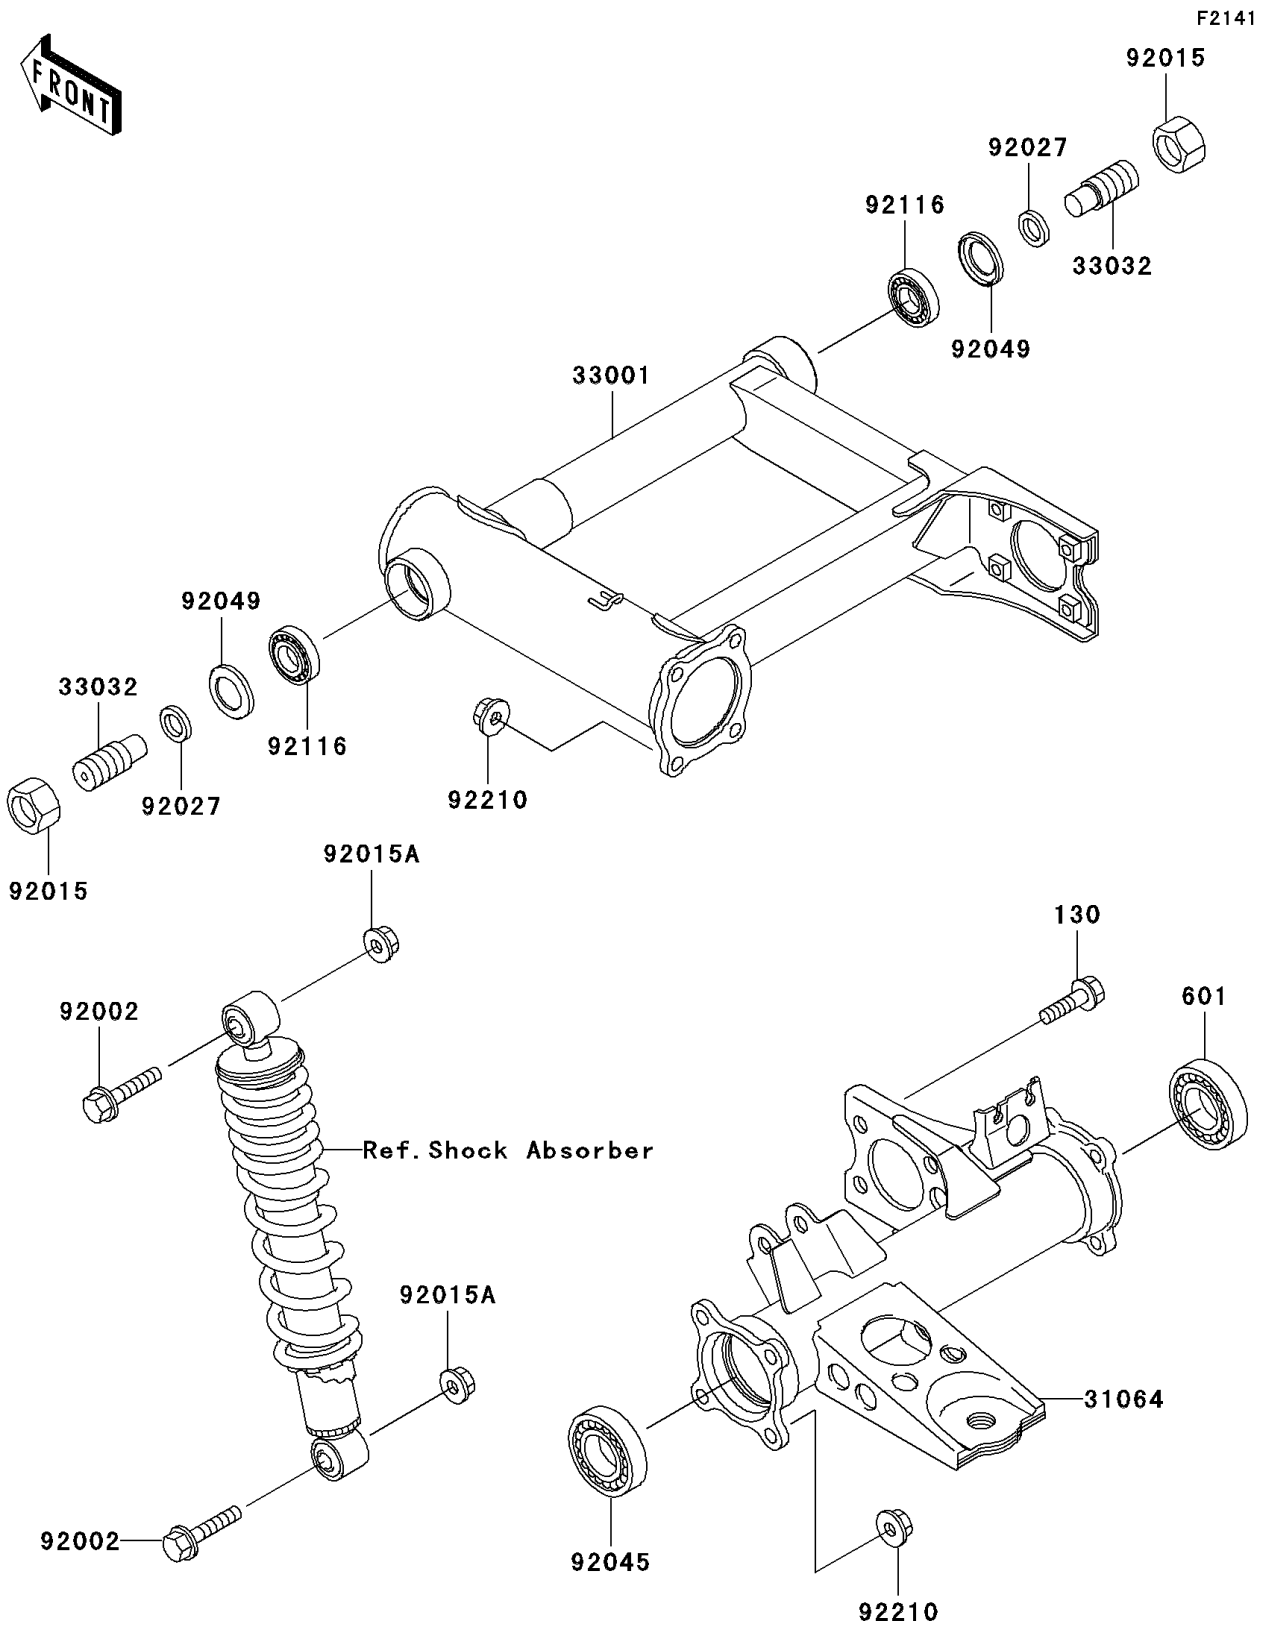

2000 Prairie 400 4X4 PARTS DIAGRAM

Swingarm

2000 Prairie 400 4X4 PARTS LIST

Swingarm

ITEM NAME	PART NUMBER	QUANTITY
-----------	-------------	----------