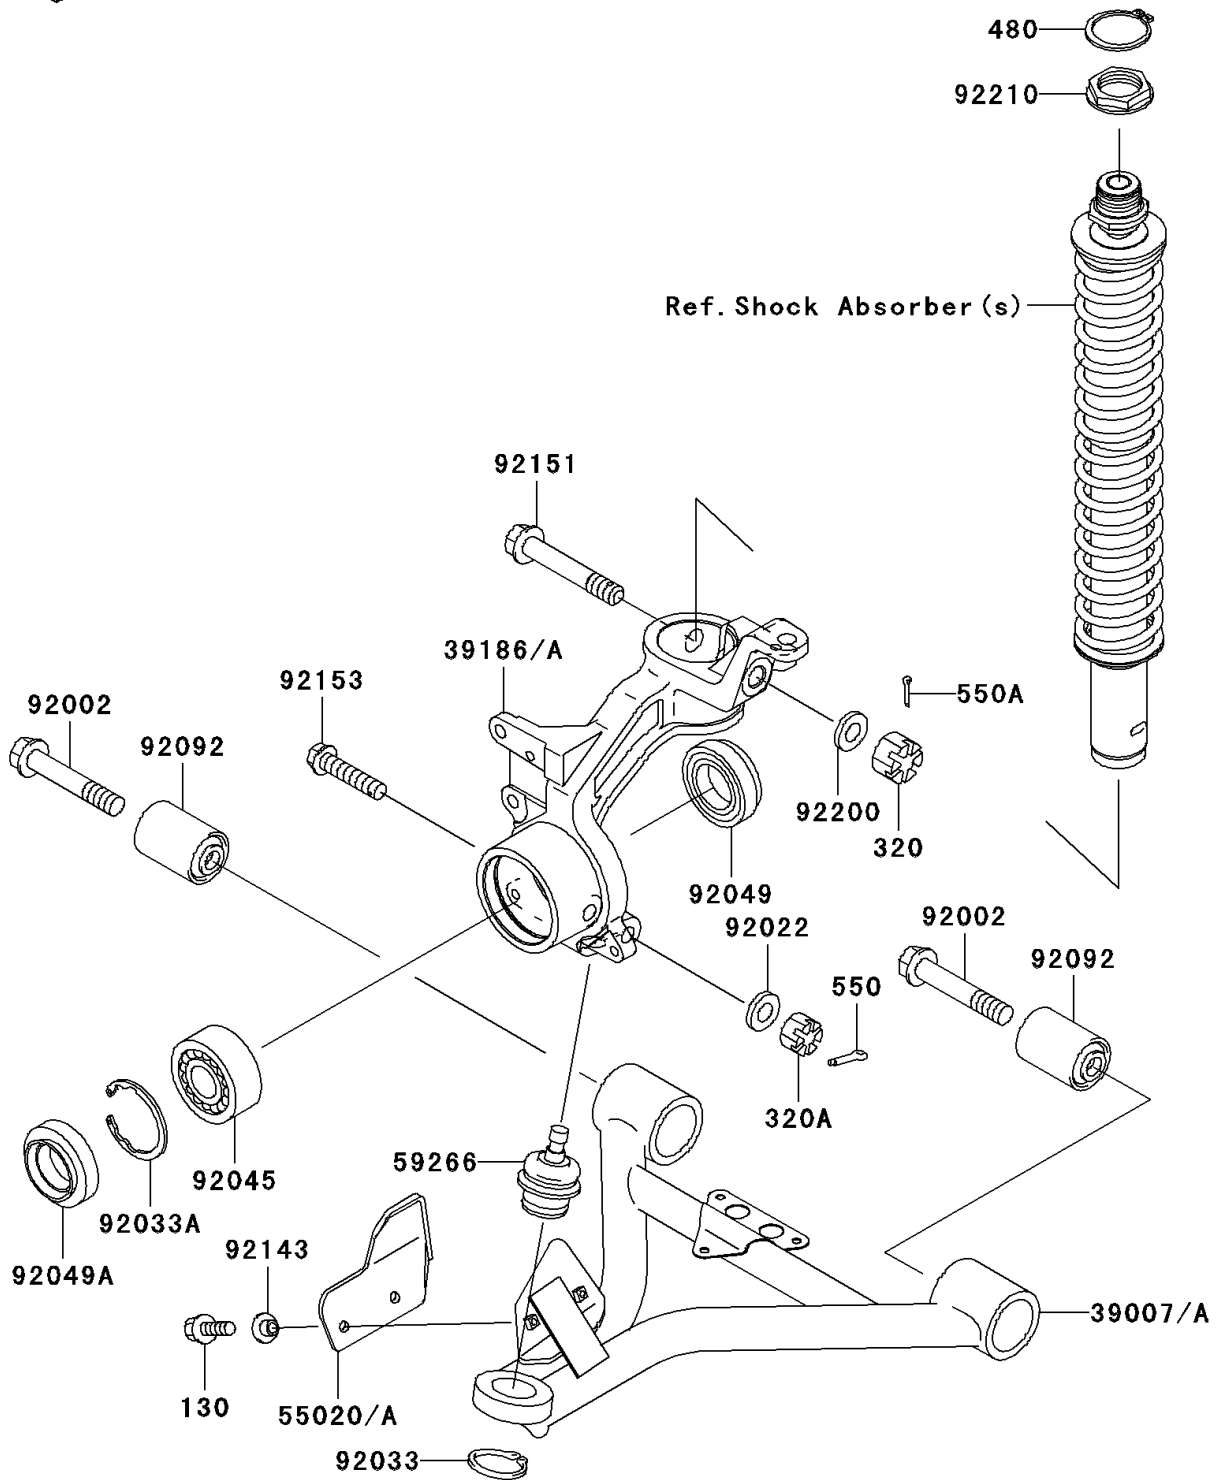

2000 Prairie 400 4X4 PARTS DIAGRAM

Suspension(C1/C2)

F2150

2000 Prairie 400 4X4 PARTS LIST

Suspension(C1/C2)

ITEM NAME	PART NUMBER	QUANTITY
-----------	-------------	----------