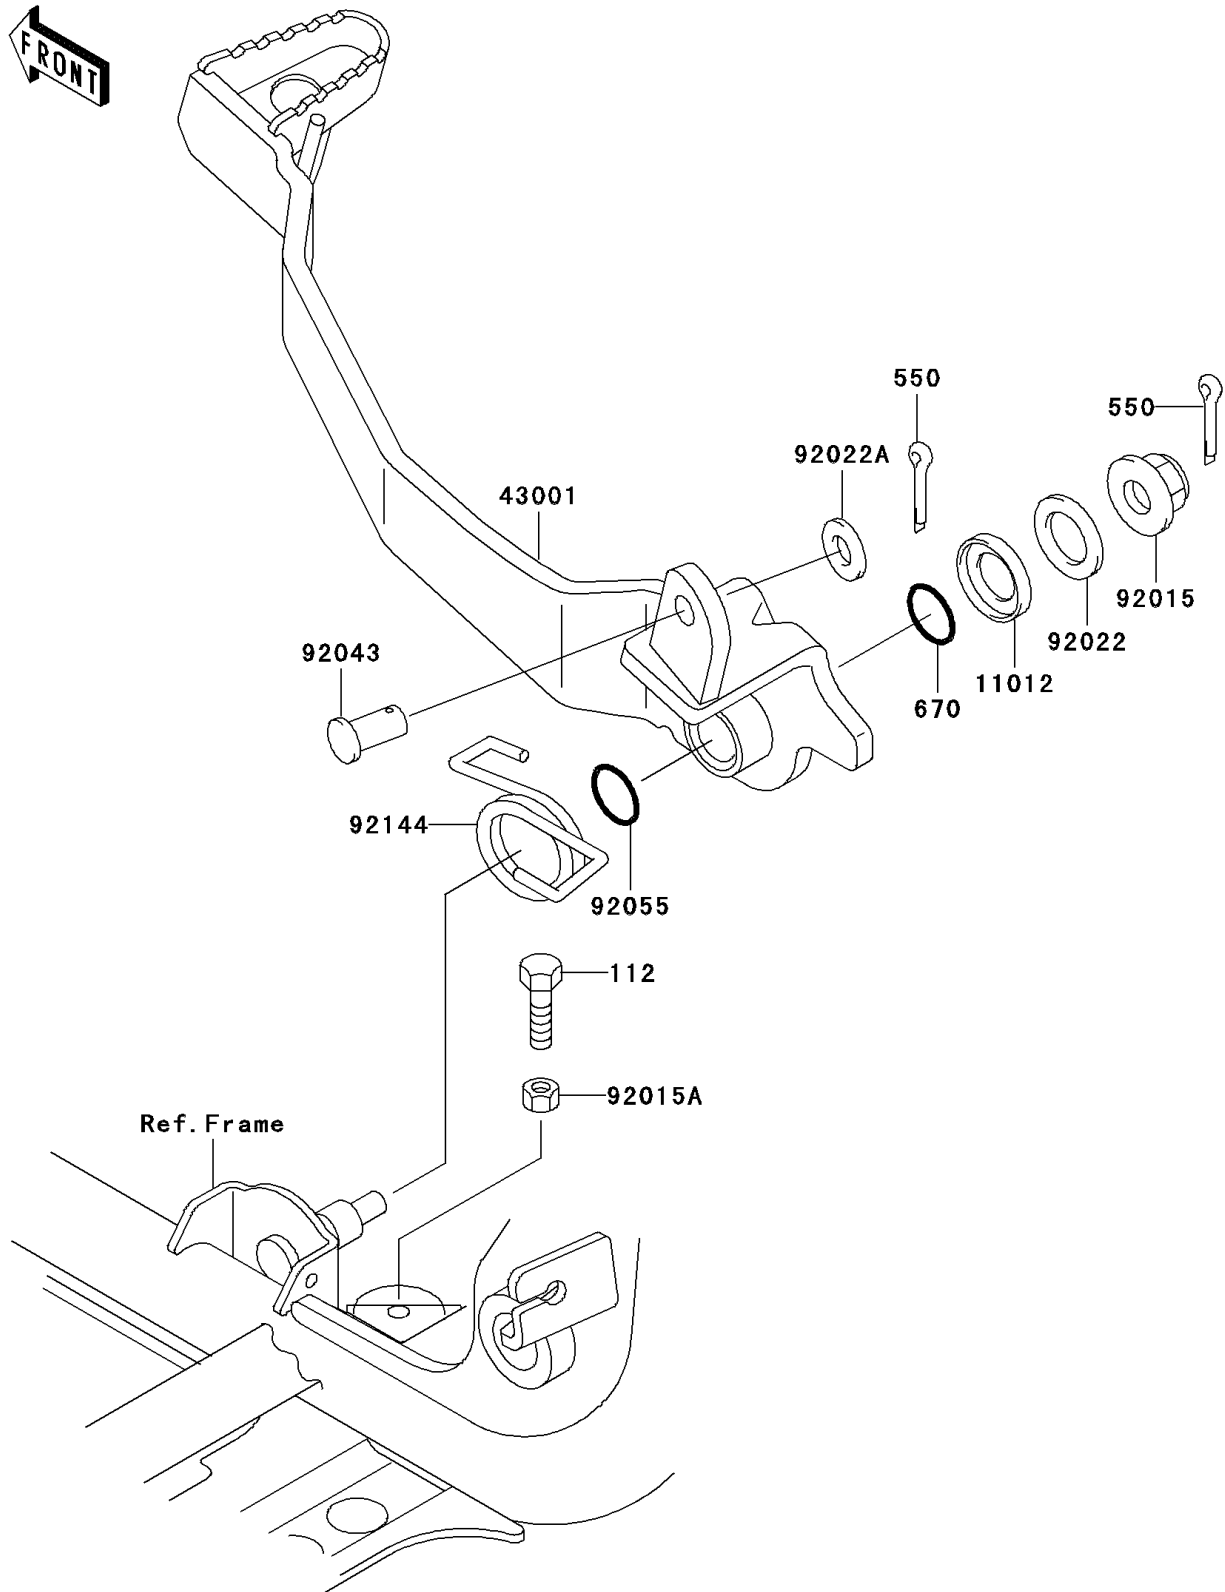

# 2000 Prairie 400 4X4 PARTS DIAGRAM

Brake Pedal

F2260

## 2000 Prairie 400 4X4 PARTS LIST

### Brake Pedal

ITEM NAME	PART NUMBER	QUANTITY
BOLT-UPSET,6X22 (Ref # 112)	112D0622	1
PIN-COTTER,2.0X15 (Ref # 550)	550D2015	2
O RING,18MM (Ref # 670)	670B2018	1
CAP (Ref # 11012)	11012-1516	1
LEVER-BRAKE,PEDAL (Ref # 43001)	43001-1369	1
NUT,LOCK,FLANGED,8MM (Ref # 92015)	92015-1397	1
NUT,6MM (Ref # 92015A)	92015-1410	1
WASHER,8.5X20X1.6 (Ref # 92022)	92022-1561	1
WASHER,8.5X16X1.2 (Ref # 92022A)	92022-1582	1
PIN,8X16 (Ref # 92043)	92043-1013	1
RING-O,13.5MM (Ref # 92055)	92055-073	1
SPRING,BRAKE PEDAL RETURN (Ref # 92144)	92144-1928	1