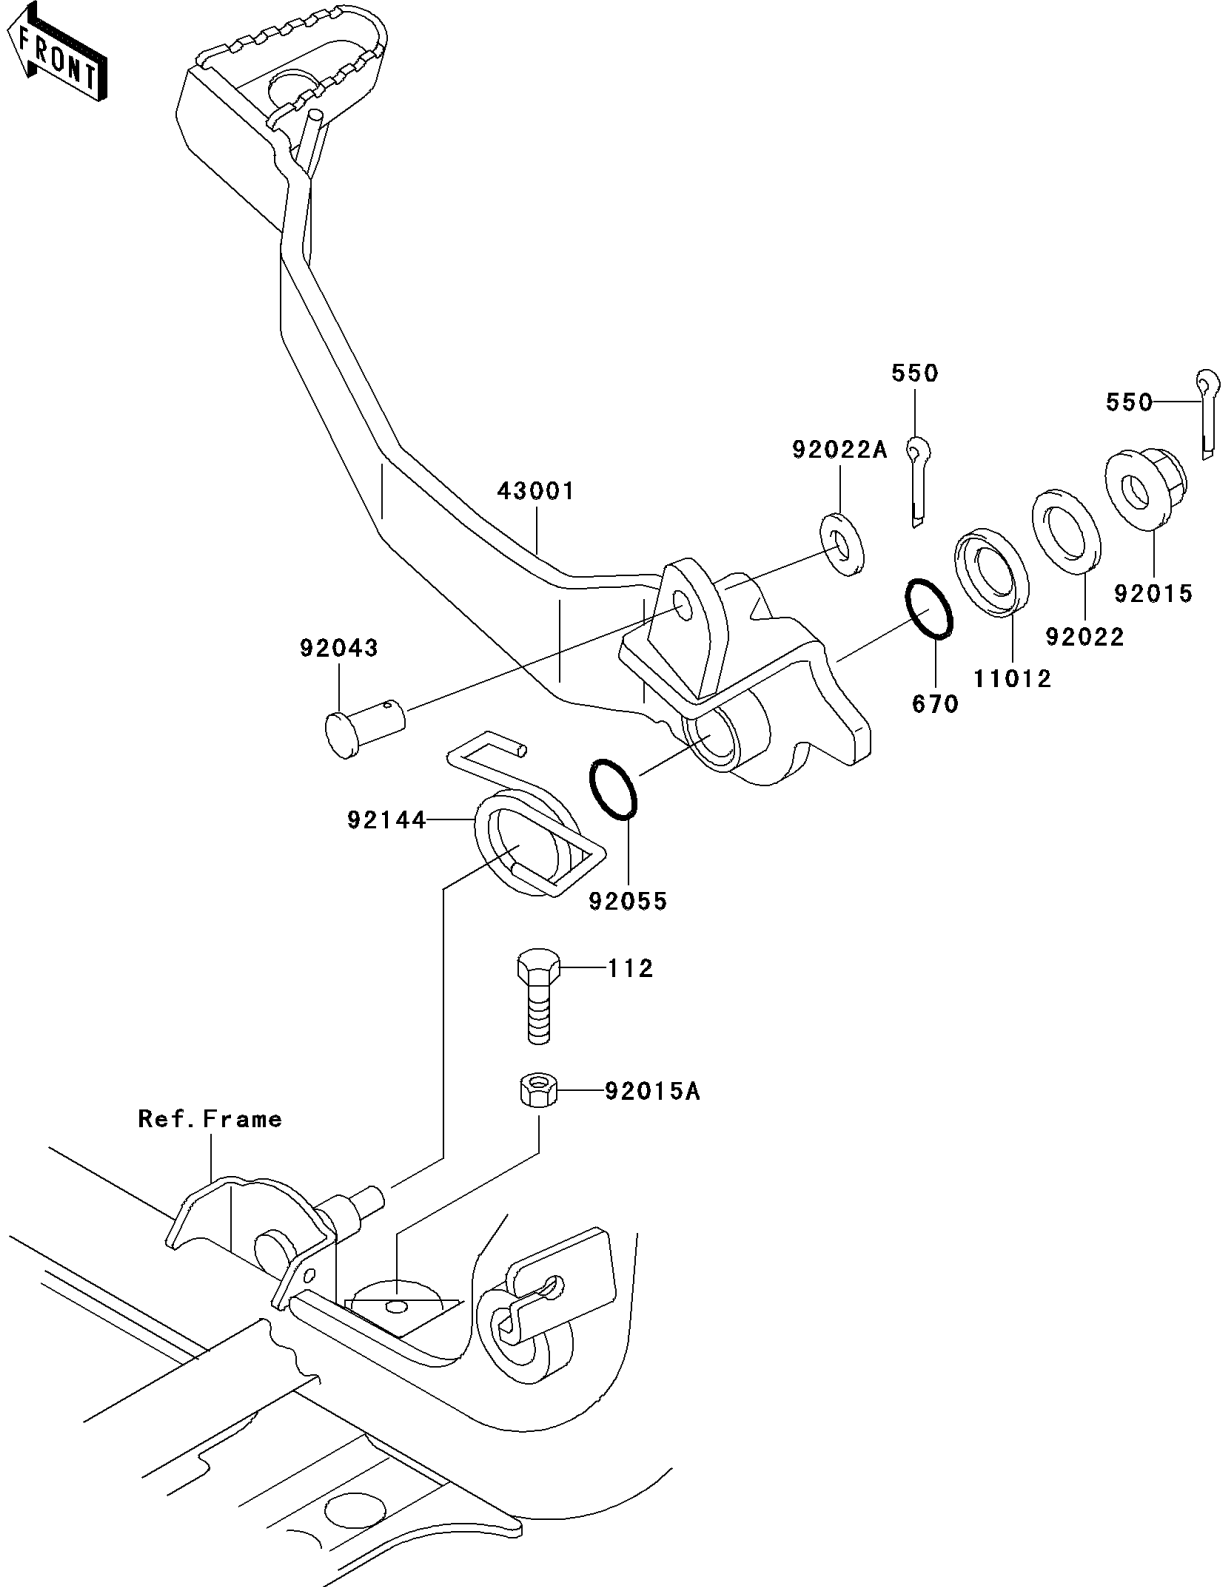

2001 Prairie 400 4X4 PARTS DIAGRAM

Brake Pedal

F2260

2001 Prairie 400 4X4 PARTS LIST

Brake Pedal

ITEM NAME	PART NUMBER	QUANTITY
BOLT-UPSET,6X22 (Ref # 112)	112D0622	1
PIN-COTTER,2.0X15 (Ref # 550)	550D2015	2
O RING,18MM (Ref # 670)	670B2018	1
CAP (Ref # 11012)	11012-1516	1
LEVER-BRAKE,PEDAL (Ref # 43001)	43001-1369	1
NUT,LOCK,FLANGED,8MM (Ref # 92015)	92015-1397	1
NUT,6MM (Ref # 92015A)	92015-1410	1
WASHER,8.5X20X1.6 (Ref # 92022)	92022-1561	1
WASHER,8.5X16X1.2 (Ref # 92022A)	92022-1582	1
PIN,8X16 (Ref # 92043)	92043-1013	1
RING-O,13.5MM (Ref # 92055)	92055-073	1
SPRING,BRAKE PEDAL RETURN (Ref # 92144)	92144-1928	1