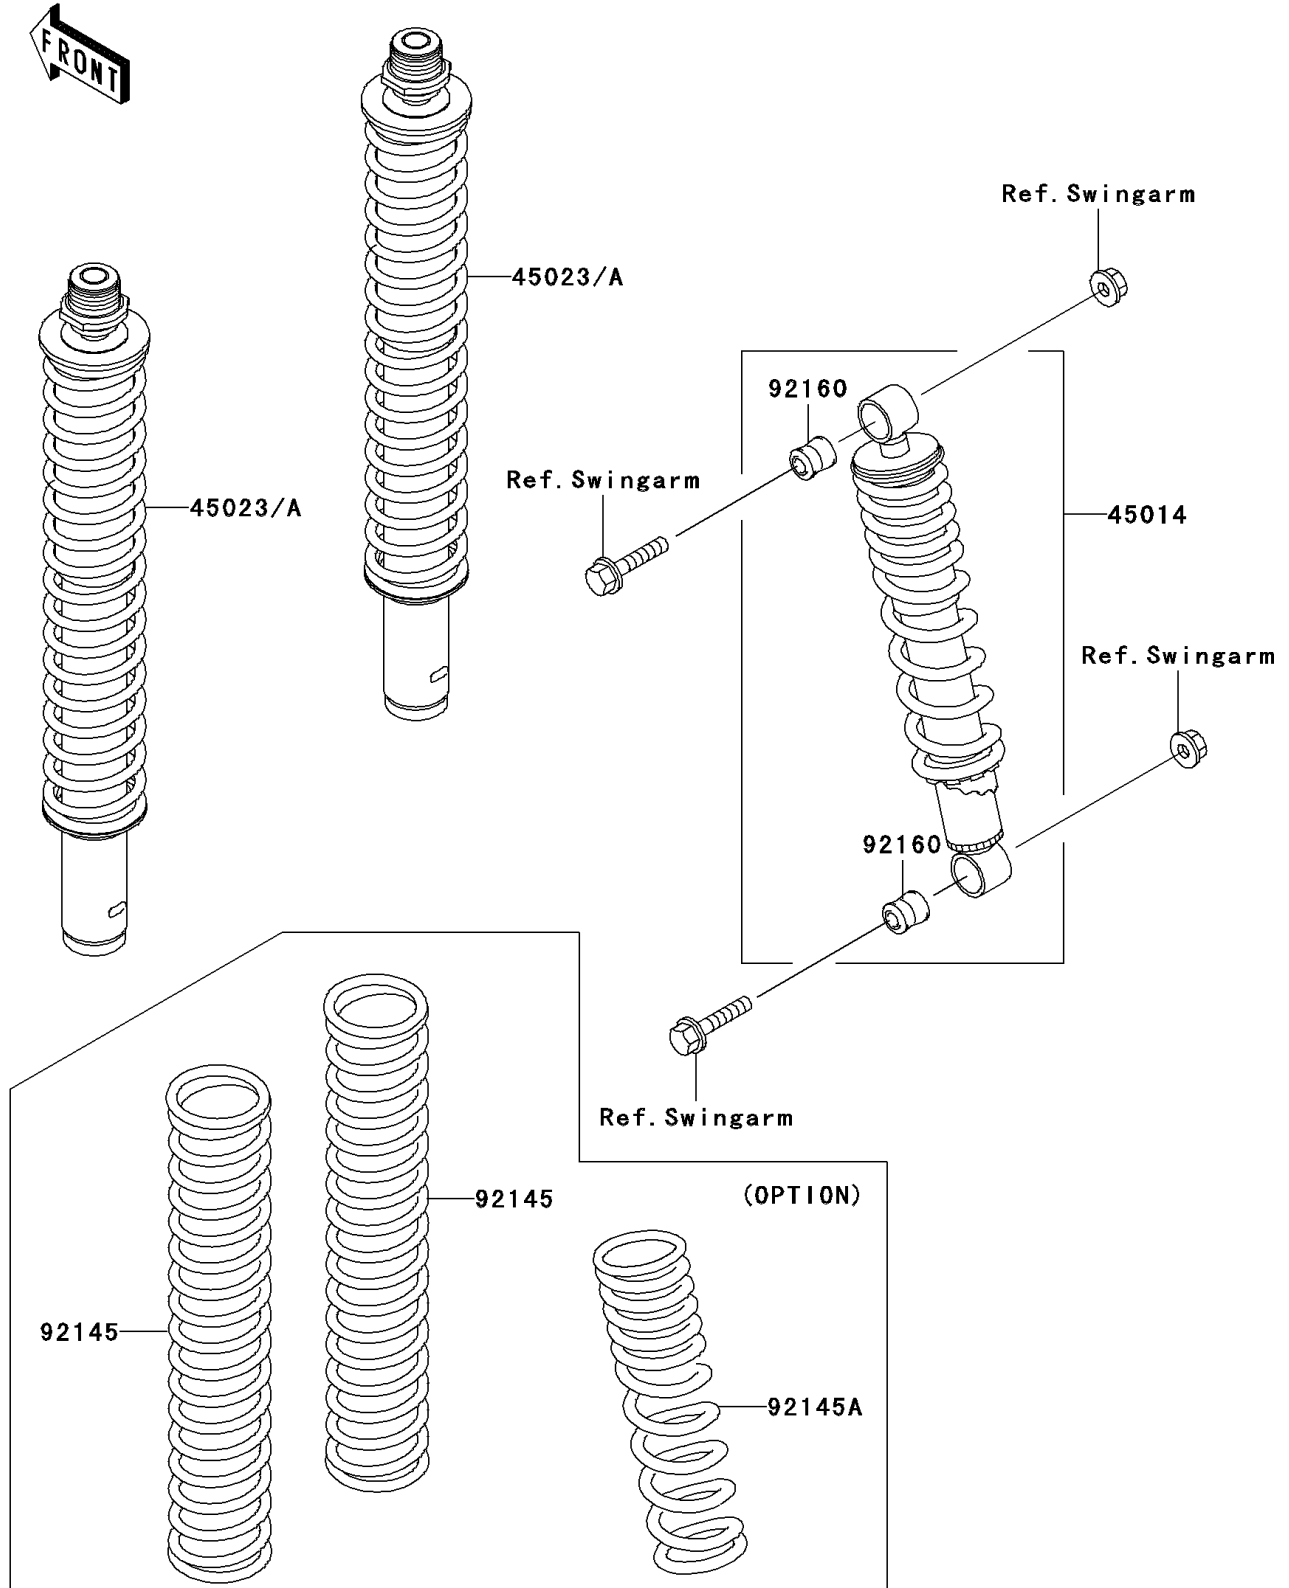

2001 Prairie 400 4X4 PARTS DIAGRAM

Shock Absorber(s)

F2280

2001 Prairie 400 4X4 PARTS LIST

Shock Absorber(s)

ITEM NAME	PART NUMBER	QUANTITY
SHOCKABSORBER,RR,F.RED (Ref # 45014)	45014-1709-CD	1
STRUT,FR,F.RED (Ref # 45023A)	45023-1011-CD	2
SPRING,STRUT,K=9.8N/MM (Ref # 92145)	92145-1225	2
SPRING,SHOCK,K=22.6N/MM (Ref # 92145A)	92145-1271	1
DAMPER,SHOCKABSORBER (Ref # 92160)	92160-1777	2