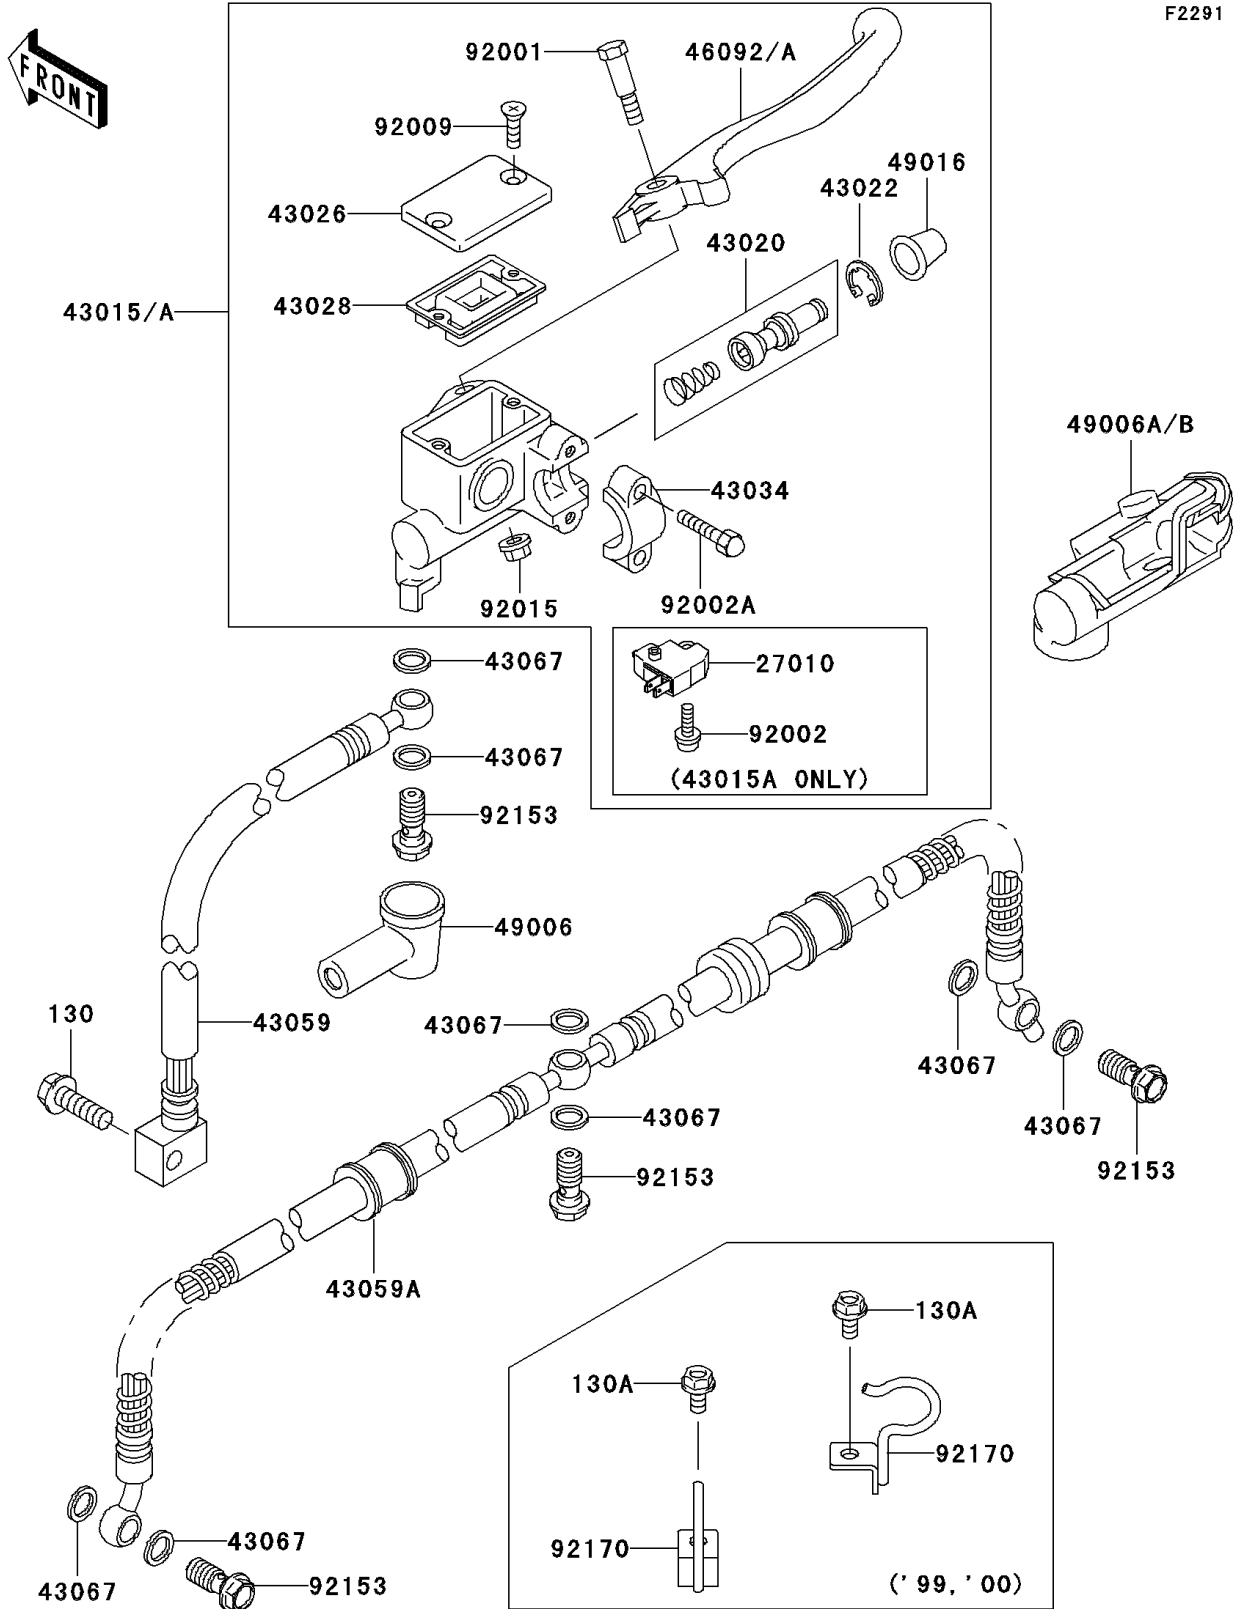

2000 Prairie 400 4X4 PARTS DIAGRAM

Front Master Cylinder

F2291

2000 Prairie 400 4X4 PARTS LIST

Front Master Cylinder

| ITEM NAME | PART NUMBER | QUANTITY |
|-----------|-------------|----------|
|-----------|-------------|----------|