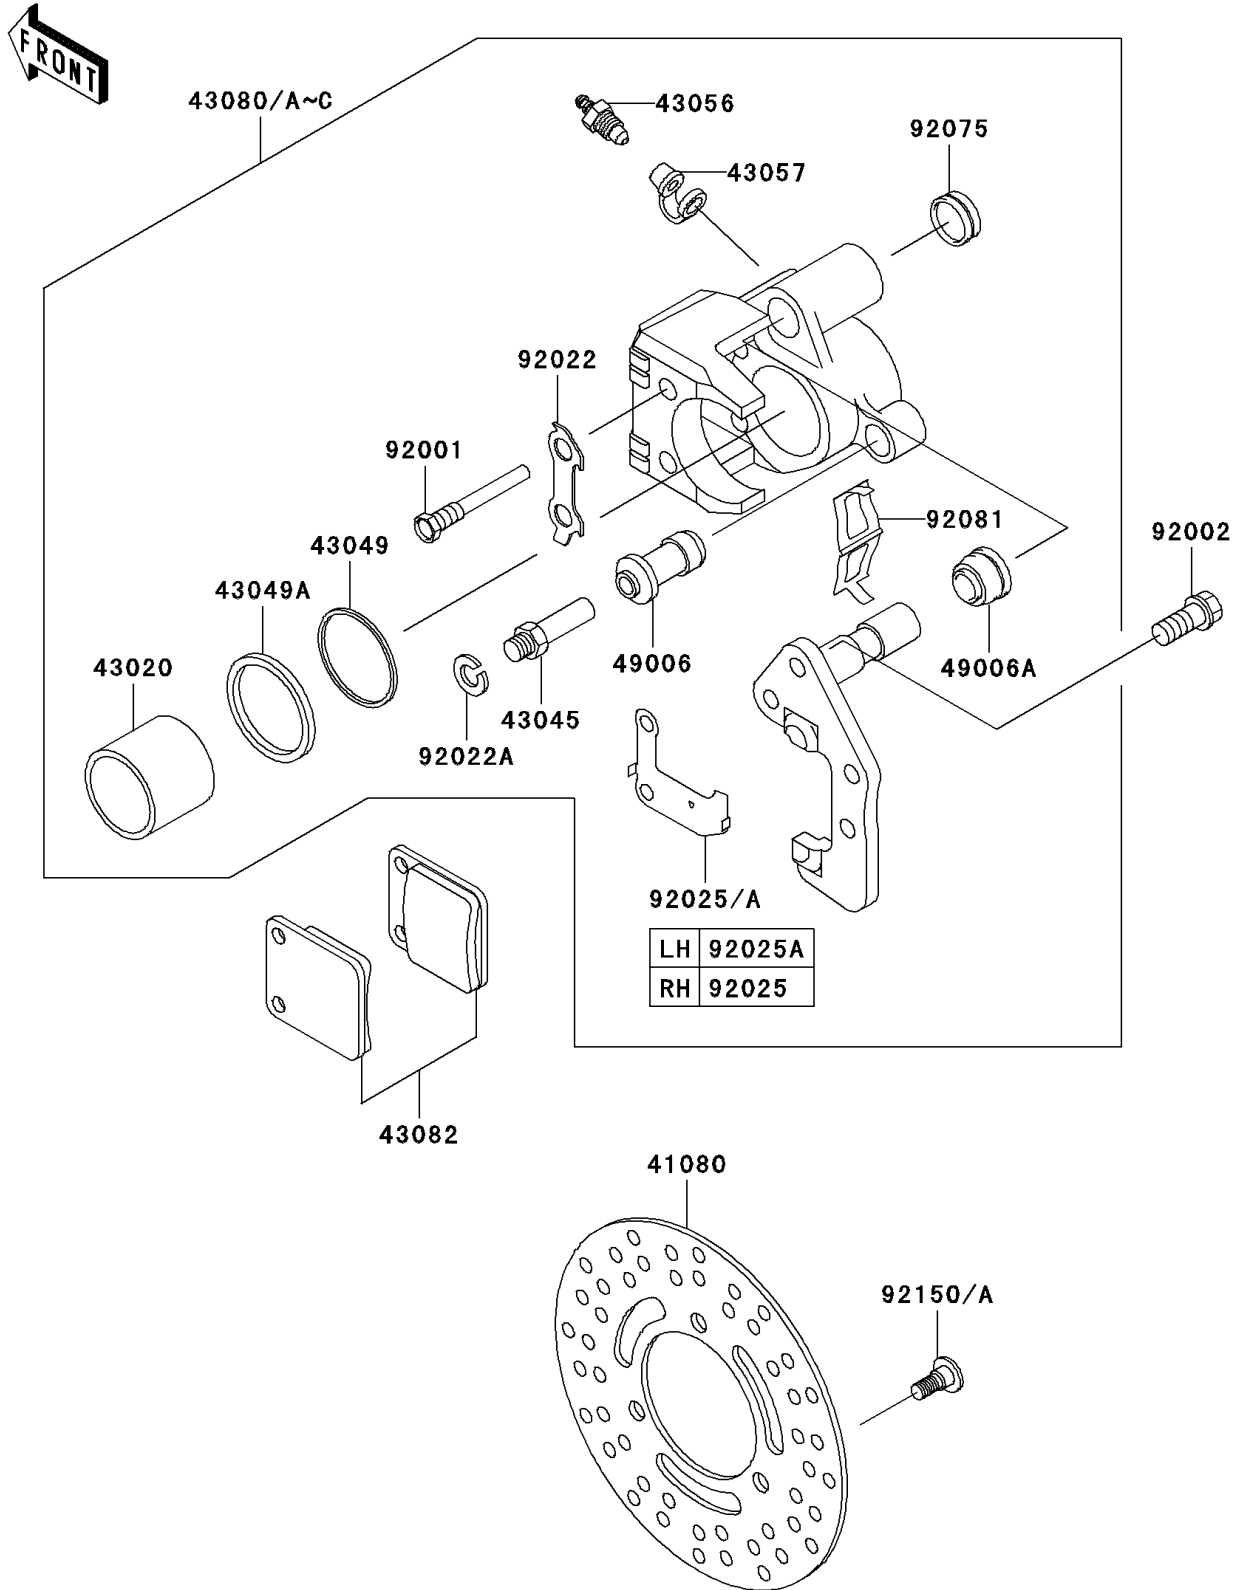

# 2000 Prairie 400 4X4 PARTS DIAGRAM

Front Brake

F2292

# 2000 Prairie 400 4X4 PARTS LIST

Front Brake

| ITEM NAME | PART NUMBER | QUANTITY |
|-----------|-------------|----------|
|-----------|-------------|----------|