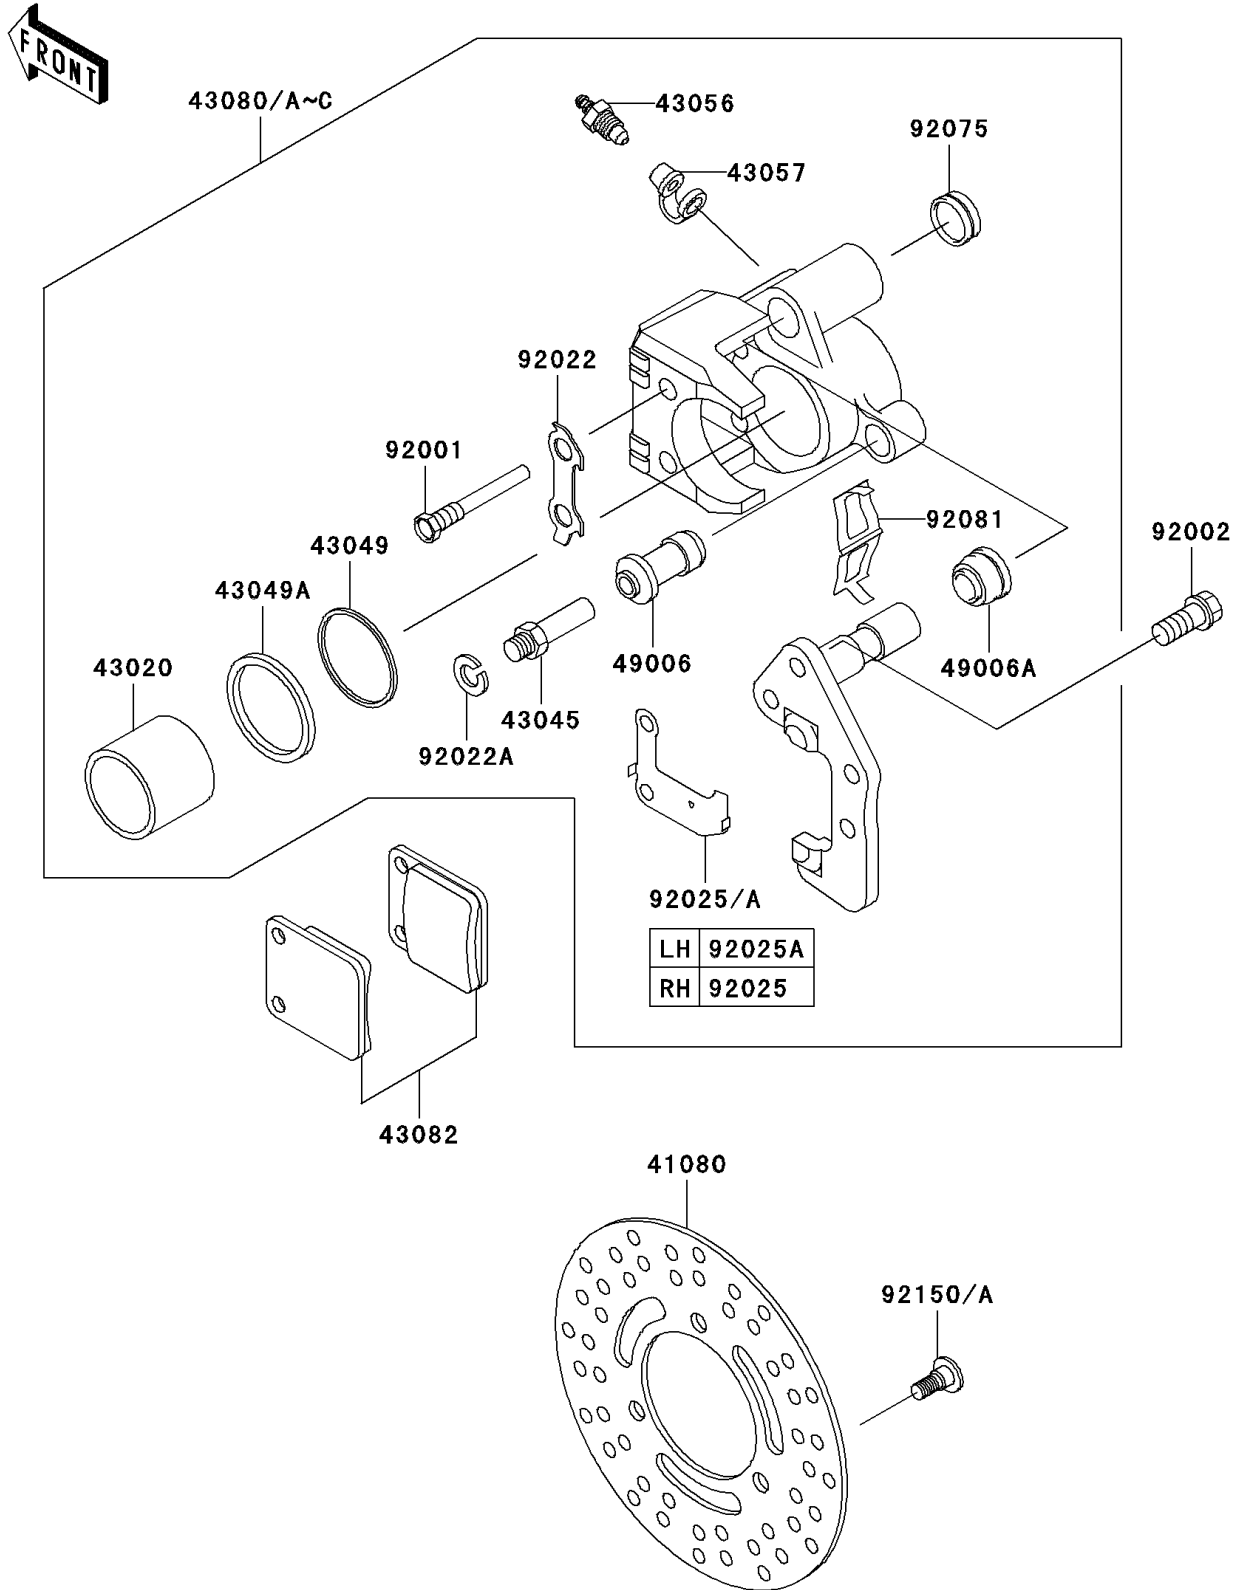

2001 Prairie 400 4X4 PARTS DIAGRAM

Front Brake

F2292

2001 Prairie 400 4X4 PARTS LIST

Front Brake

ITEM NAME	PART NUMBER	QUANTITY
DISC,FR (Ref # 41080)	41080-1216	2
PISTON-COMP-BRAKE (Ref # 43020)	43020-1114	2
SHAFT-CALIPER (Ref # 43045)	43045-1010	2
PACKING (Ref # 43049)	43049-1081	2
PACKING (Ref # 43049A)	43049-1082	2
BREATHER (Ref # 43056)	43056-1055	2
CAP-BREATHER (Ref # 43057)	43057-1001	2
CALIPER-SUB-ASSY,FR,LH (Ref # 43080B)	43080-5135	1
CALIPER-SUB-ASSY,FR,RH (Ref # 43080C)	43080-5136	1
PAD-ASSY-BRAKE (Ref # 43082)	43082-1201	2
BOOT,CALIPER (Ref # 49006)	49006-1088	2
BOOT,CALIPER (Ref # 49006A)	49006-1089	2
BOLT,PAD HOLDER (Ref # 92001)	92001-1723	4
BOLT,FLANGED,8X13 (Ref # 92002)	92002-1737	4
WASHER,LOCK (Ref # 92022)	92022-1372	2
WASHER,WAVE (Ref # 92022A)	92022-1373	2
SHIM,PAD (Ref # 92025)	92025-1344	1
SHIM,PAD (Ref # 92025A)	92025-1817	1
DAMPER (Ref # 92075)	92075-1414	2
SPRING,PAD (Ref # 92081)	92081-1502	2
BOLT,SOCKET,8X20 (Ref # 92150A)	92150-1800	6