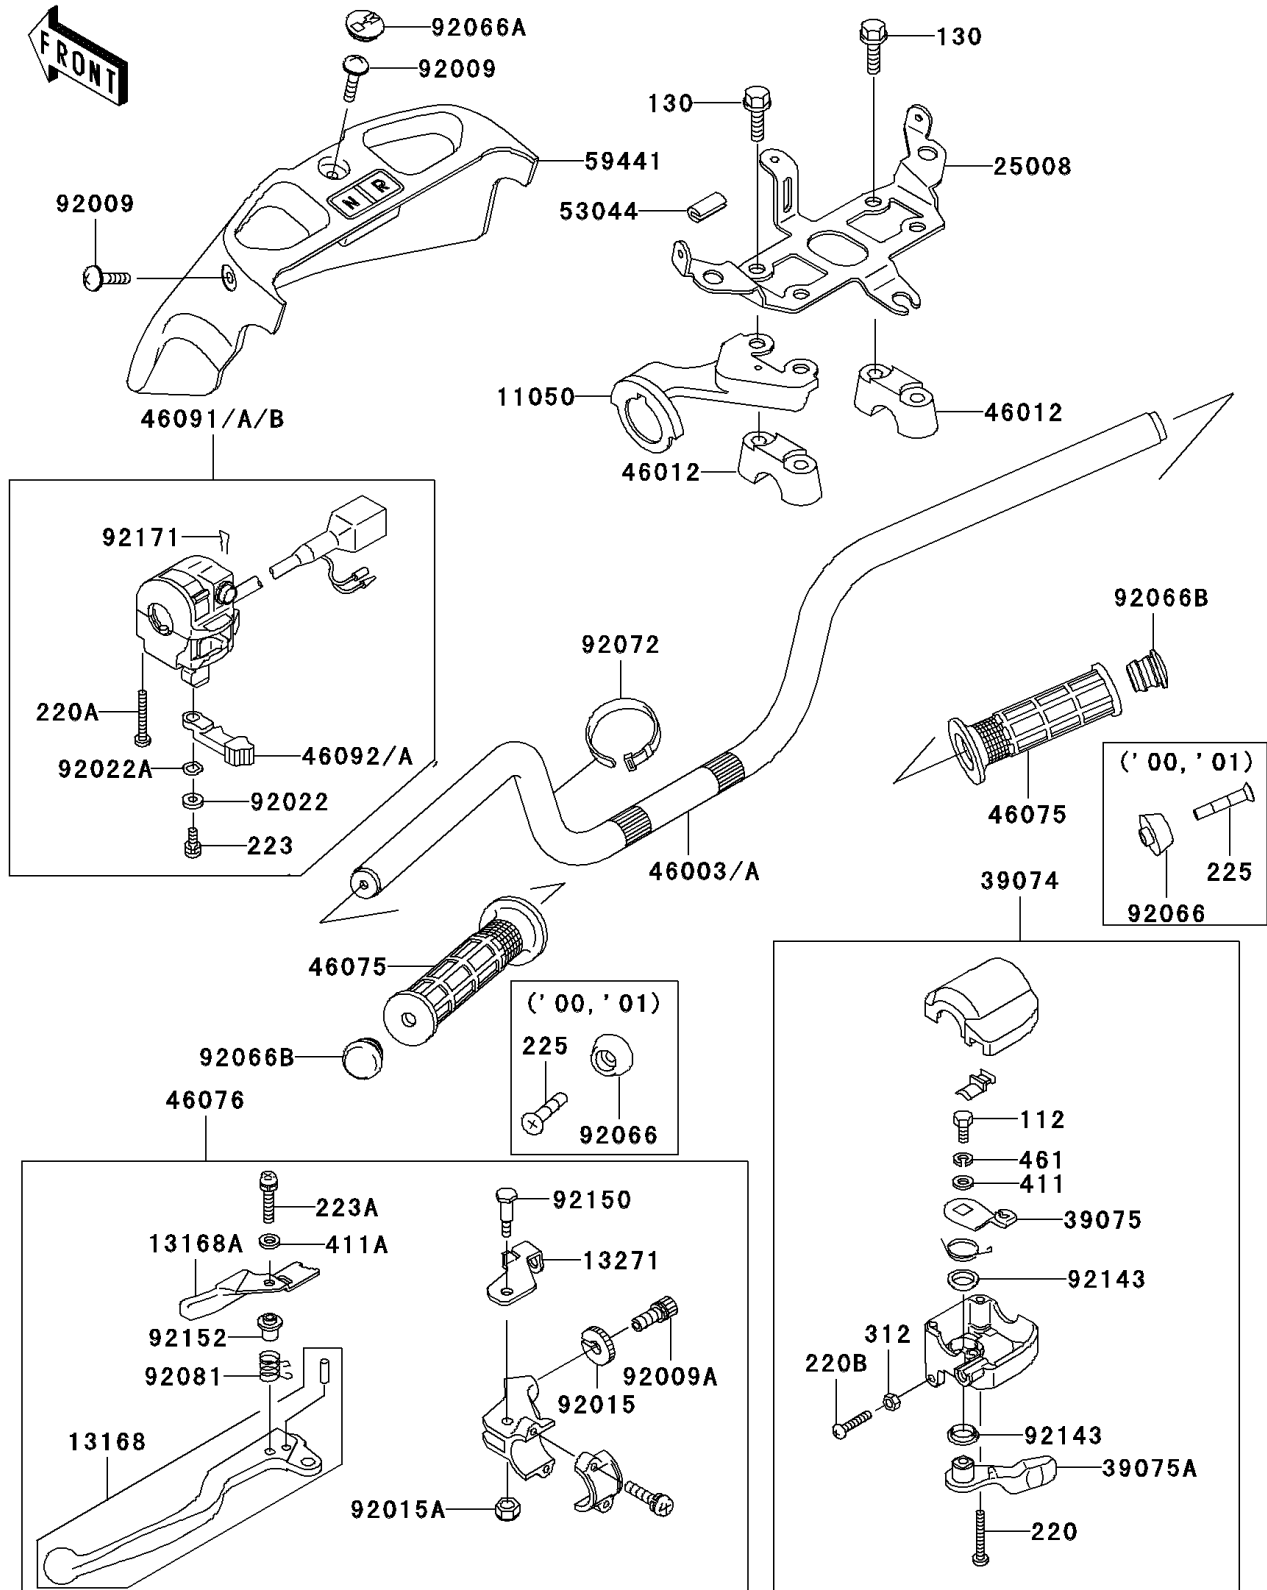

2001 Prairie 400 4X4 PARTS DIAGRAM

Handlebar(C2-C4)

F2310A

2001 Prairie 400 4X4 PARTS LIST

Handlebar(C2-C4)

ITEM NAME	PART NUMBER	QUANTITY
BOLT-UPSET,6X14 (Ref # 112)	112D0614	1
BOLT-FLANGED,8X60 (Ref # 130)	130P0860	4
BRACKET,HANDLE COVER,LH (Ref # 11050)	11050-1727	1
LEVER,LH (Ref # 13168)	13168-1672	1
LEVER,LOCK (Ref # 13168A)	13168-1673	1
PLATE,LOCK (Ref # 13271)	13271-1259	1
BRACKET-METER (Ref # 25008)	25008-1222	1
LEVER-ASSY-THROTTLE (Ref # 39074)	39074-1055	1
LEVER-THROTTLE,ARM (Ref # 39075)	39075-1054	1
LEVER-THROTTLE (Ref # 39075A)	39075-1059	1
HANDLE (Ref # 46003)	46003-1452	1
HOLDER-HANDLE (Ref # 46012)	46012-1168	2
GRIP (Ref # 46075)	46075-1056	2
LEVER-ASSY-GRIP,LH (Ref # 46076)	46076-1224	1
HOUSING-ASSY-CONTROL,LH (Ref # 46091A)	46091-1799	1
LEVER-GRIP,CHOKE (Ref # 46092)	46092-1205	1
TRIM,L=20 (Ref # 53044)	53044-1292	1
COVER-HANDLE,F.BLACK (Ref # 59441)	59441-1139-6Z	1
SCREW,TAPPING,5X10 (Ref # 92009)	92009-1332	3
SCREW,CABLE ADJUST,8MM (Ref # 92009A)	92009-1435	1
NUT,CABLE ADJUST LOCK,8MM (Ref # 92015)	92015-1596	1
NUT (Ref # 92015A)	92015-1829	1
WASHER,5MM (Ref # 92022)	92022-1837	1
WASHER,WAVE,5MM (Ref # 92022A)	92022-1838	1
PLUG,HANDLE (Ref # 92066)	92066-1191	2
PLUG,F.BLACK (Ref # 92066A)	92066-1498-6Z	1
BAND,L=149 (Ref # 92072)	92072-031	1
SPRING,LOCK RETURN (Ref # 92081)	92081-1358	1
COLLAR (Ref # 92143)	92143-1138	2

2001 Prairie 400 4X4 PARTS LIST

Handlebar(C2-C4)

ITEM NAME	PART NUMBER	QUANTITY
BOLT (Ref # 92150)	92150-1420	1
COLLAR (Ref # 92152)	92152-1176	1
CLAMP,CLIP (Ref # 92171)	92171-1095	1
SCREW-PAN-CROS,5X30 (Ref # 220)	220C0530	2
SCREW-PAN-CROS,5X35 (Ref # 220A)	220C0535	2
SCREW-PAN-CROS,6X30,BLACK (Ref # 220B)	220C0630	1
SCREW-PAN-WS-CROS,5X12 (Ref # 223)	223C0512	1
SCREW-PAN-WS-CROS (Ref # 223A)	223C0520	1
SCREW-PAN-WSP-CROS,6X20 (Ref # 225)	225C0620	2
NUT-HEX,6MM,BLACK (Ref # 312)	312C0600	1
WASHER-PLAIN,6MM (Ref # 411)	411E0600	1
WASHER-PLAIN,5MM,BLACK (Ref # 411A)	411F0500	1
WASHER-SPRING (Ref # 461)	461L0600	1