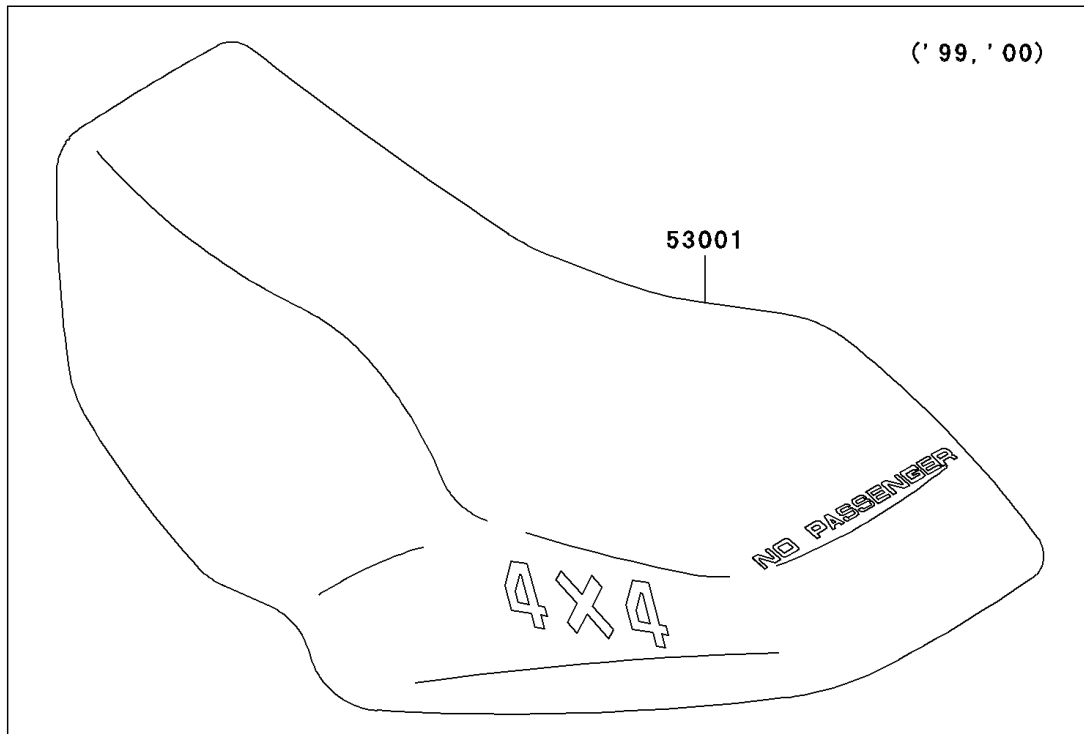

# 2001 Prairie 400 4X4 PARTS DIAGRAM

Seat

F2510

## 2001 Prairie 400 4X4 PARTS LIST

### Seat

ITEM NAME	PART NUMBER	QUANTITY
SEAT-ASSY,S.GRAY (Ref # 53001A)	53001-1939-LG	1
SEAT-ASSY,S.M.BROWN (Ref # 53001B)	53001-1939-MB	1