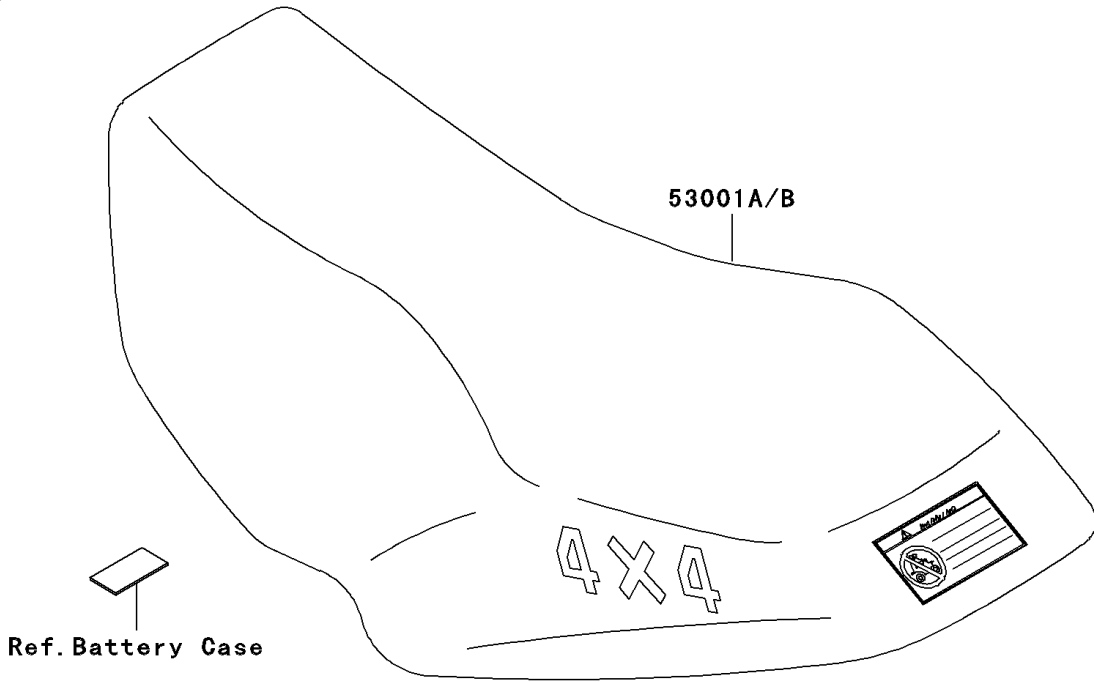

# 2001 Prairie 400 4X4 PARTS DIAGRAM

Seat

F2510

## 2001 Prairie 400 4X4 PARTS LIST

### Seat

ITEM NAME	PART NUMBER	QUANTITY
SEAT-ASSY,S.GRAY (Ref # 53001A)	53001-1939-LG	1
SEAT-ASSY,S.M.BROWN (Ref # 53001B)	53001-1939-MB	1