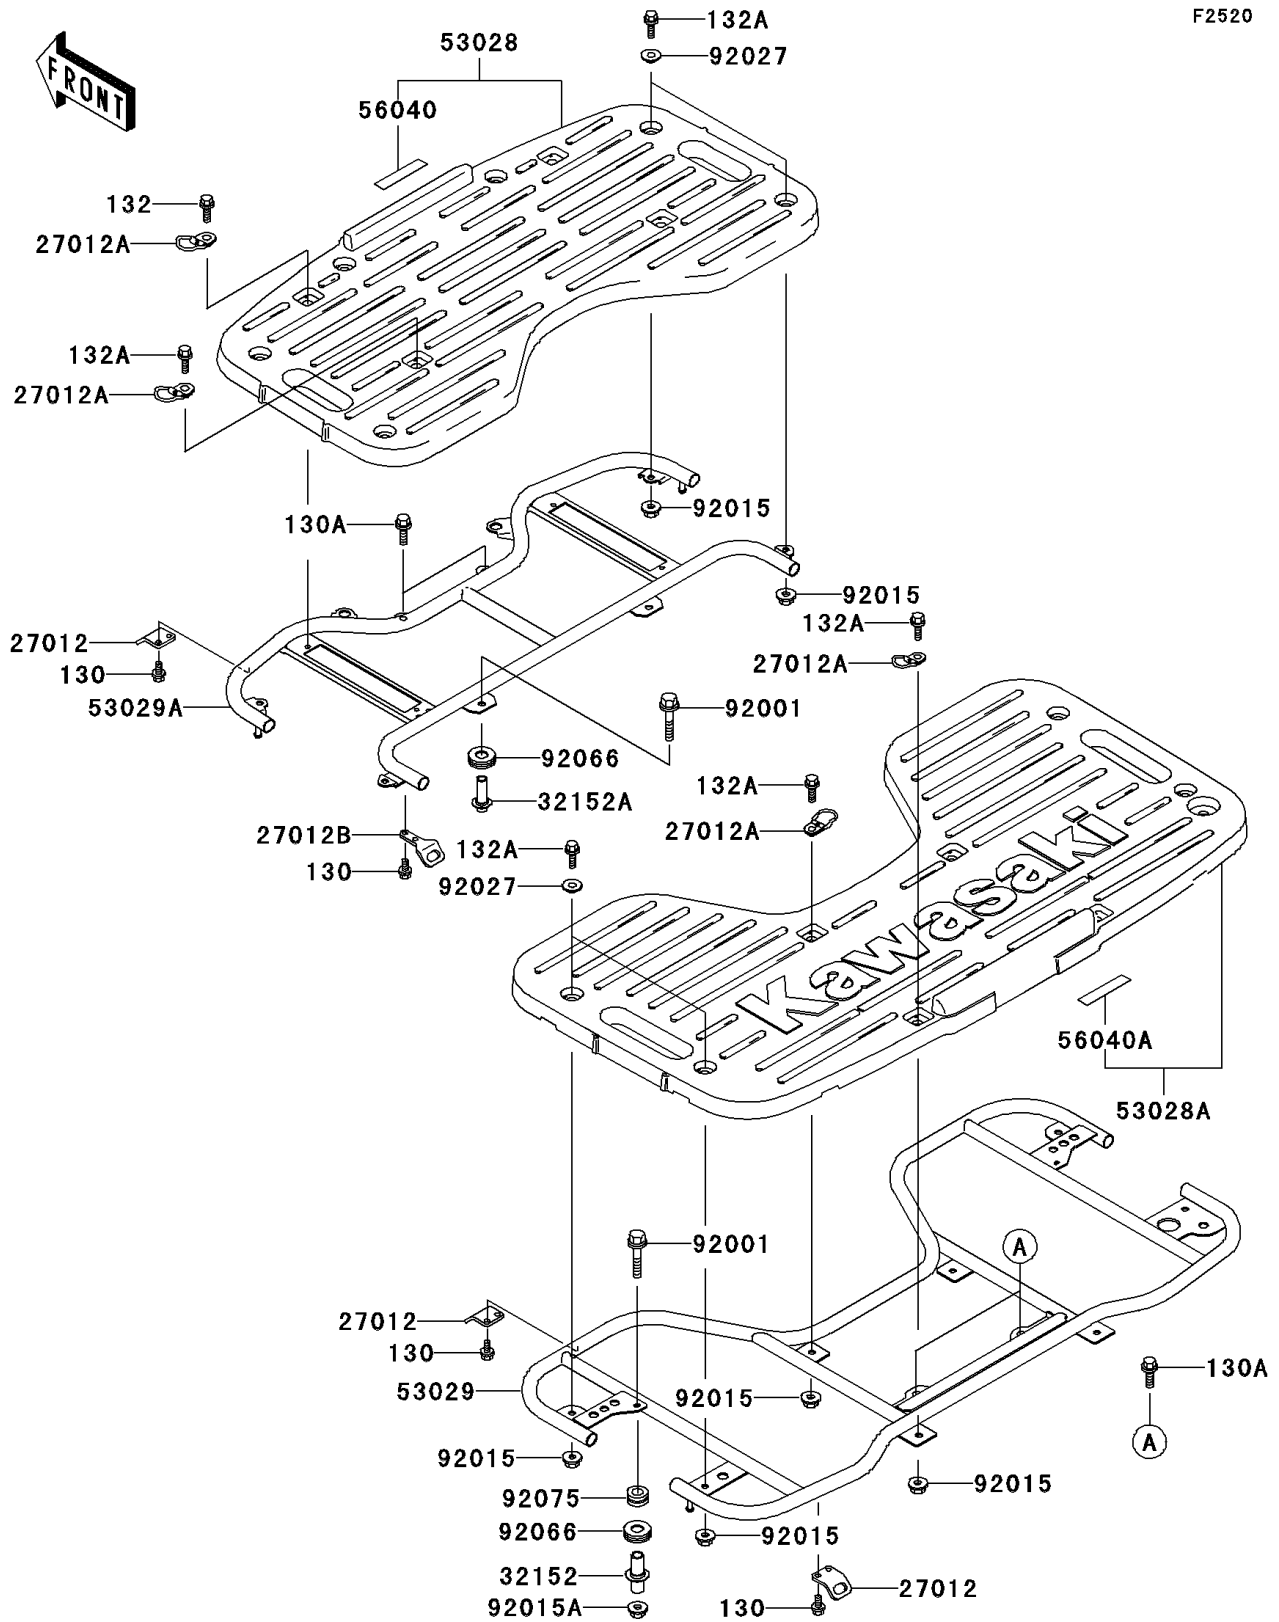

2001 Prairie 400 4X4 PARTS DIAGRAM

Carrier(s)

F2520

2001 Prairie 400 4X4 PARTS LIST

Carrier(s)

ITEM NAME	PART NUMBER	QUANTITY
BOLT-FLANGED,6X10 (Ref # 130)	130J0610	16
BOLT-FLANGED,8X16 (Ref # 130A)	130J0816	4
BOLT-FLANGED-SMALL,8X20 (Ref # 132)	132J0820	2
BOLT-FLANGED-SMALL,8X25 (Ref # 132A)	132J0825	14
HOOK (Ref # 27012)	27012-1576	6
HOOK (Ref # 27012A)	27012-1577	8
HOOK (Ref # 27012B)	27012-1578	2
PIPE,REAR CARRIER (Ref # 32152)	32152-1066	2
PIPE,FRONT CARRIER (Ref # 32152A)	32152-1067	2
CARRIER-ASSY,FR,F.BLACK (Ref # 53028)	53028-1093-6Z	1
CARRIER-ASSY,RR,F.BLACK (Ref # 53028A)	53028-1094-6Z	1
CARRIER,RR (Ref # 53029)	53029-1208	1
CARRIER,FR (Ref # 53029A)	53029-1210	1
LABEL-WARNING,MAXIMUM LOAD (Ref # 56040)	56040-1321	1
LABEL-WARNING,MAXIMUM LOAD (Ref # 56040A)	56040-1322	1
BOLT,FLANGED,8X80,BLACK (Ref # 92001)	92001-1640	4
NUT,FLANGED,8MM,BLACK (Ref # 92015)	92015-1183	12
NUT,FLANGED,LOCK,8MM (Ref # 92015A)	92015-1696	2
COLLAR (Ref # 92027)	92027-1908	8
PLUG (Ref # 92066)	92066-1438	4
DAMPER (Ref # 92075)	92075-1086	2