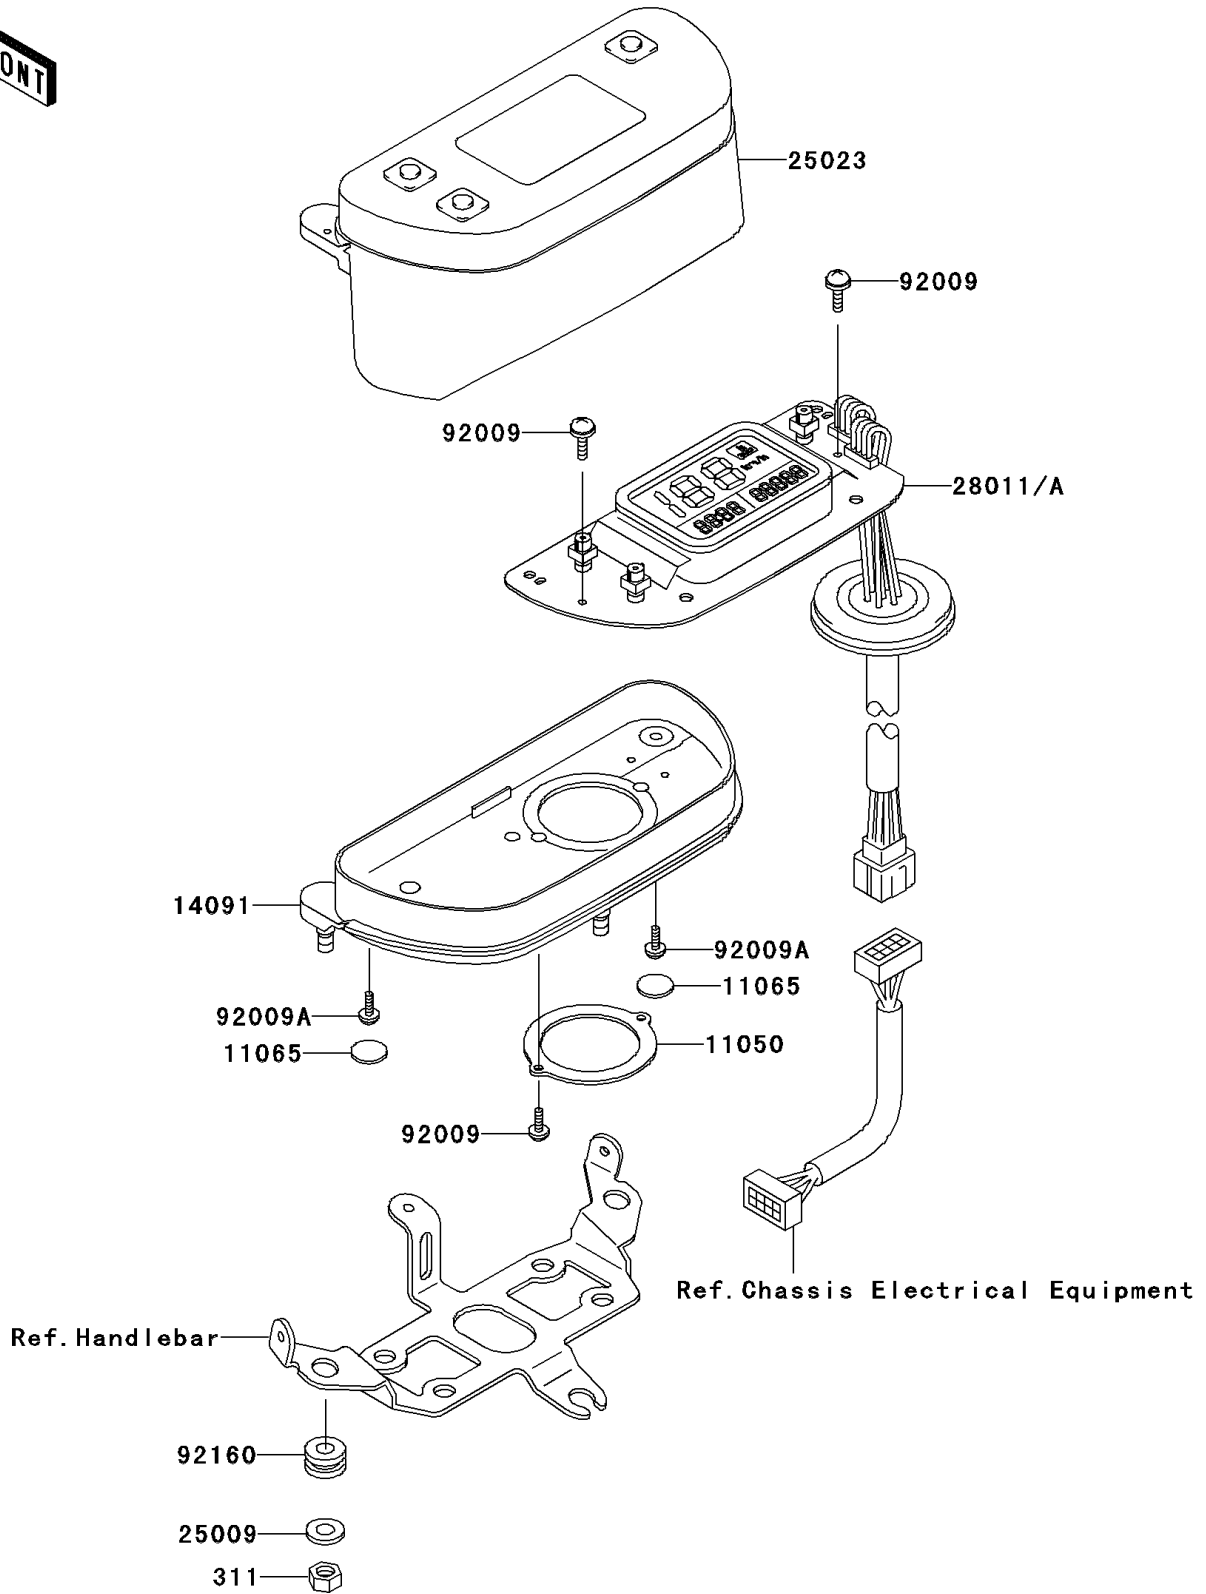

# 2001 Prairie 400 4X4 PARTS DIAGRAM

Meter(s)

F2530

## 2001 Prairie 400 4X4 PARTS LIST

Meter(s)

ITEM NAME	PART NUMBER	QUANTITY
NUT-HEX (Ref # 311)	311C0500	3
BRACKET,METER (Ref # 11050)	11050-1932	1
CAP (Ref # 11065)	11065-1110	4
COVER,METER,LWR (Ref # 14091)	14091-1117	1
WASHER,5.2X16X1.2 (Ref # 25009)	25009-004	3
COVER-METER CASE,UPP,F.BLACK (Ref # 25023)	25023-1241-6Z	1
SCREW,TAPPING,3X12 (Ref # 92009)	92009-1028	4
SCREW,6X18 (Ref # 92009A)	92009-1663	4
DAMPER (Ref # 92160)	92160-1460	3
METER,MPH (Ref # 28011)	28011-1181	1
METER,KPH (Ref # 28011A)	28011-1182	1