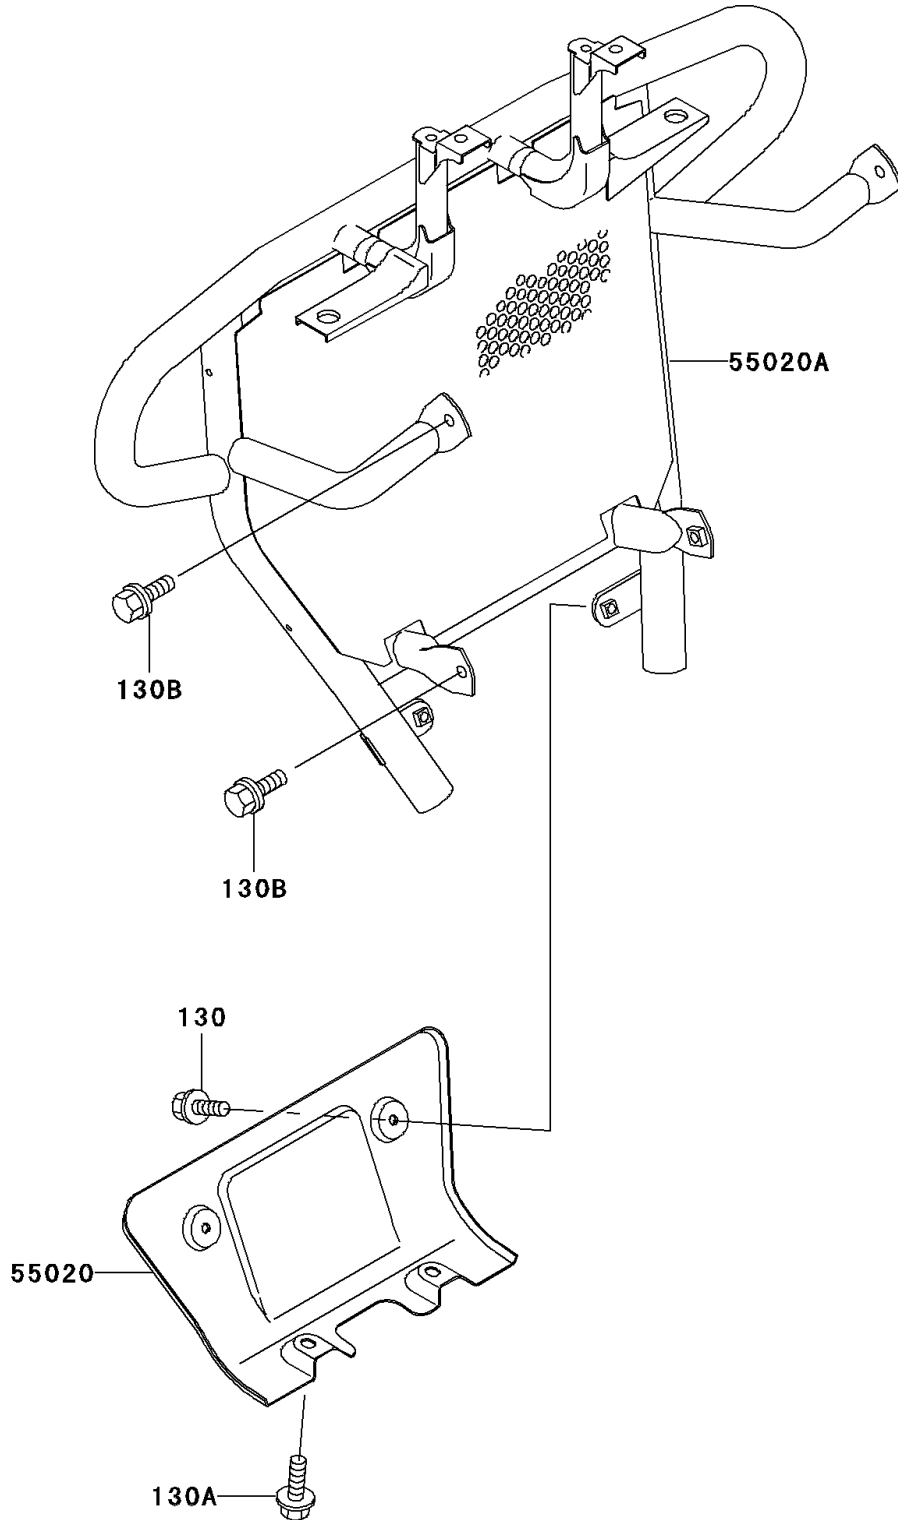

2001 Prairie 400 4X4 PARTS DIAGRAM

Guard(s)

F2680

2001 Prairie 400 4X4 PARTS LIST

Guard(s)

ITEM NAME	PART NUMBER	QUANTITY
BOLT-FLANGED,6X12 (Ref # 130)	130J0612	2
BOLT-FLANGED,8X12 (Ref # 130A)	130J0812	2
BOLT-FLANGED,8X14 (Ref # 130B)	130J0814	4
GUARD,SKID,FR,P.C.GRAY (Ref # 55020)	55020-1663-CQ	1
GUARD,FR,P.C.GRAY (Ref # 55020A)	55020-1665-CQ	1