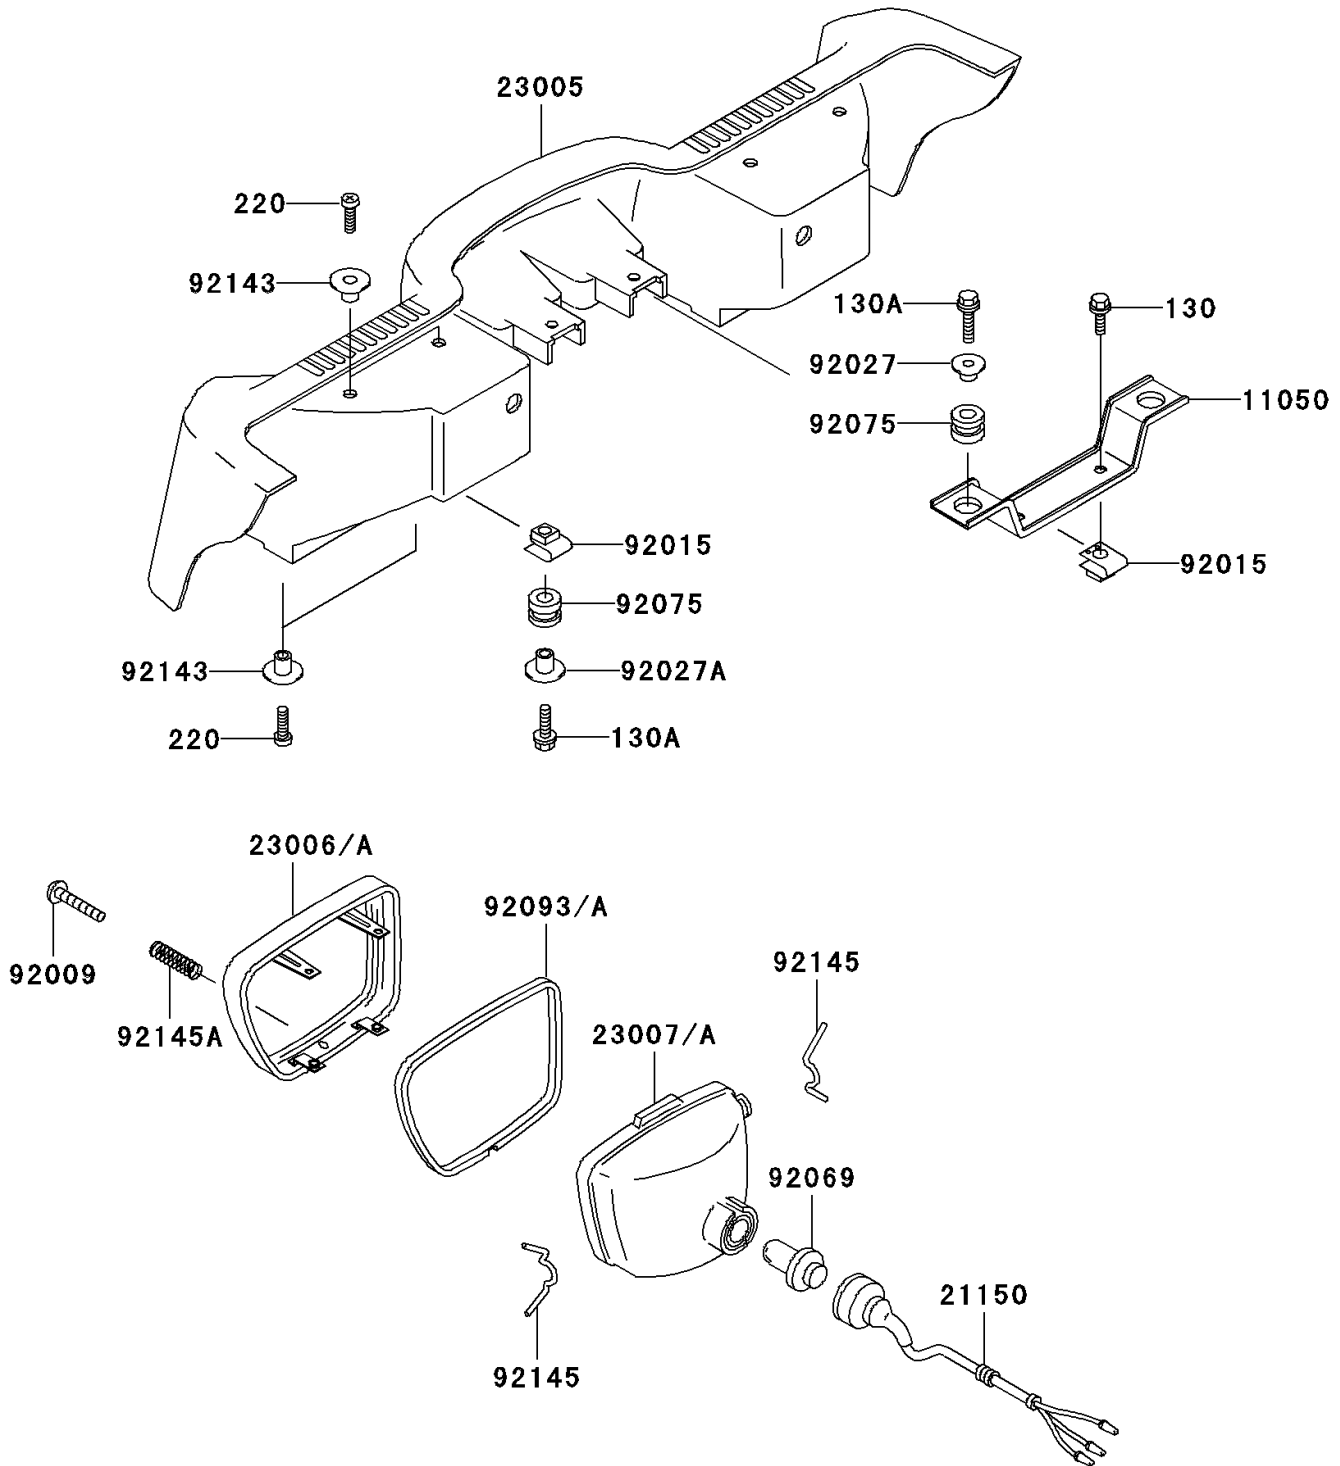

2000 Prairie 400 4X4 PARTS DIAGRAM

Headlight(s)

F2710

2000 Prairie 400 4X4 PARTS LIST

Headlight(s)

| ITEM NAME | PART NUMBER | QUANTITY |
|-----------|-------------|----------|
|-----------|-------------|----------|