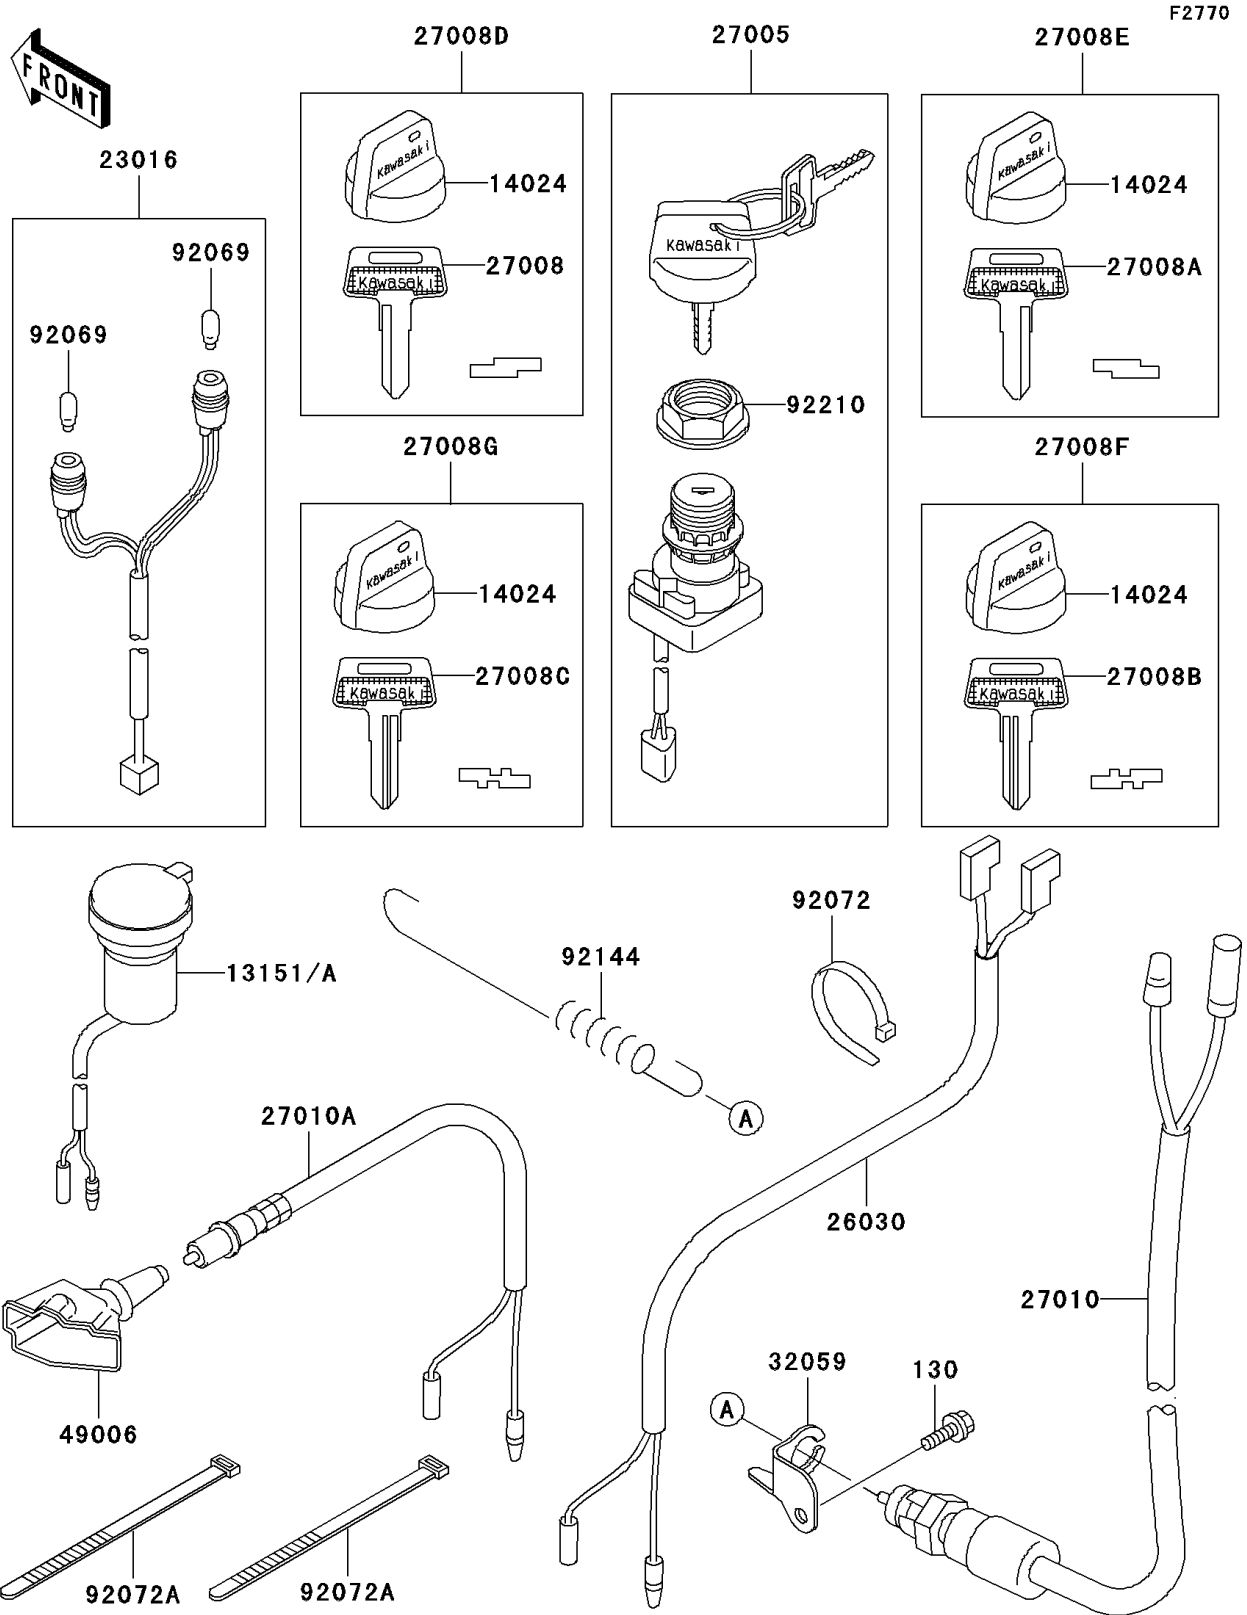

# 2001 Prairie 400 4X4 PARTS DIAGRAM

## 2001 Prairie 400 4X4 PARTS LIST

### Ignition Switch

ITEM NAME	PART NUMBER	QUANTITY
BOLT-FLANGED,6X10 (Ref # 130)	130J0610	1
SWITCH-COMP,D.C.TERMINAL (Ref # 13151A)	13151-1094	1
COVER,KEY (Ref # 14024)	14024-1551	4
LAMP-ASSY,NEUTRAL&REVERSE (Ref # 23016)	23016-1083	1
HARNESS (Ref # 26030)	26030-1058	1
SWITCH-ASSY-IGNITION (Ref # 27005)	27005-1229	1
KEY-LOCK,BLANK (Ref # 27008)	27008-1041	1
KEY-LOCK,BLANK (Ref # 27008A)	27008-1042	1
KEY-LOCK,BLANK (Ref # 27008B)	27008-1043	1
KEY-LOCK,BLANK (Ref # 27008C)	27008-1044	1
KEY-LOCK,BLANK,W/COVER (Ref # 27008D)	27008-1132	1
KEY-LOCK,BLANK,W/COVER (Ref # 27008E)	27008-1133	1
KEY-LOCK,BLANK,W/COVER (Ref # 27008F)	27008-1134	1
KEY-LOCK,BLANK,W/COVER (Ref # 27008G)	27008-1135	1
SWITCH,BRAKE LAMP (Ref # 27010)	27010-025	1
SWITCH,BRAKE (Ref # 27010A)	27010-1294	1
BRACKET-SWITCH,REAR BRAKE (Ref # 32059)	32059-1136	1
BOOT (Ref # 49006)	49006-1261	1
BULB,12V 3W,T7 (Ref # 92069)	92069-1020	2
BAND,L=149 (Ref # 92072)	92072-031	1
BAND,L=186 (Ref # 92072A)	92072-056	2
SPRING,BRAKE LAMP SWITCH (Ref # 92144)	92144-1343	1
NUT,IGNITION SWITCH (Ref # 92210)	92210-1109	1