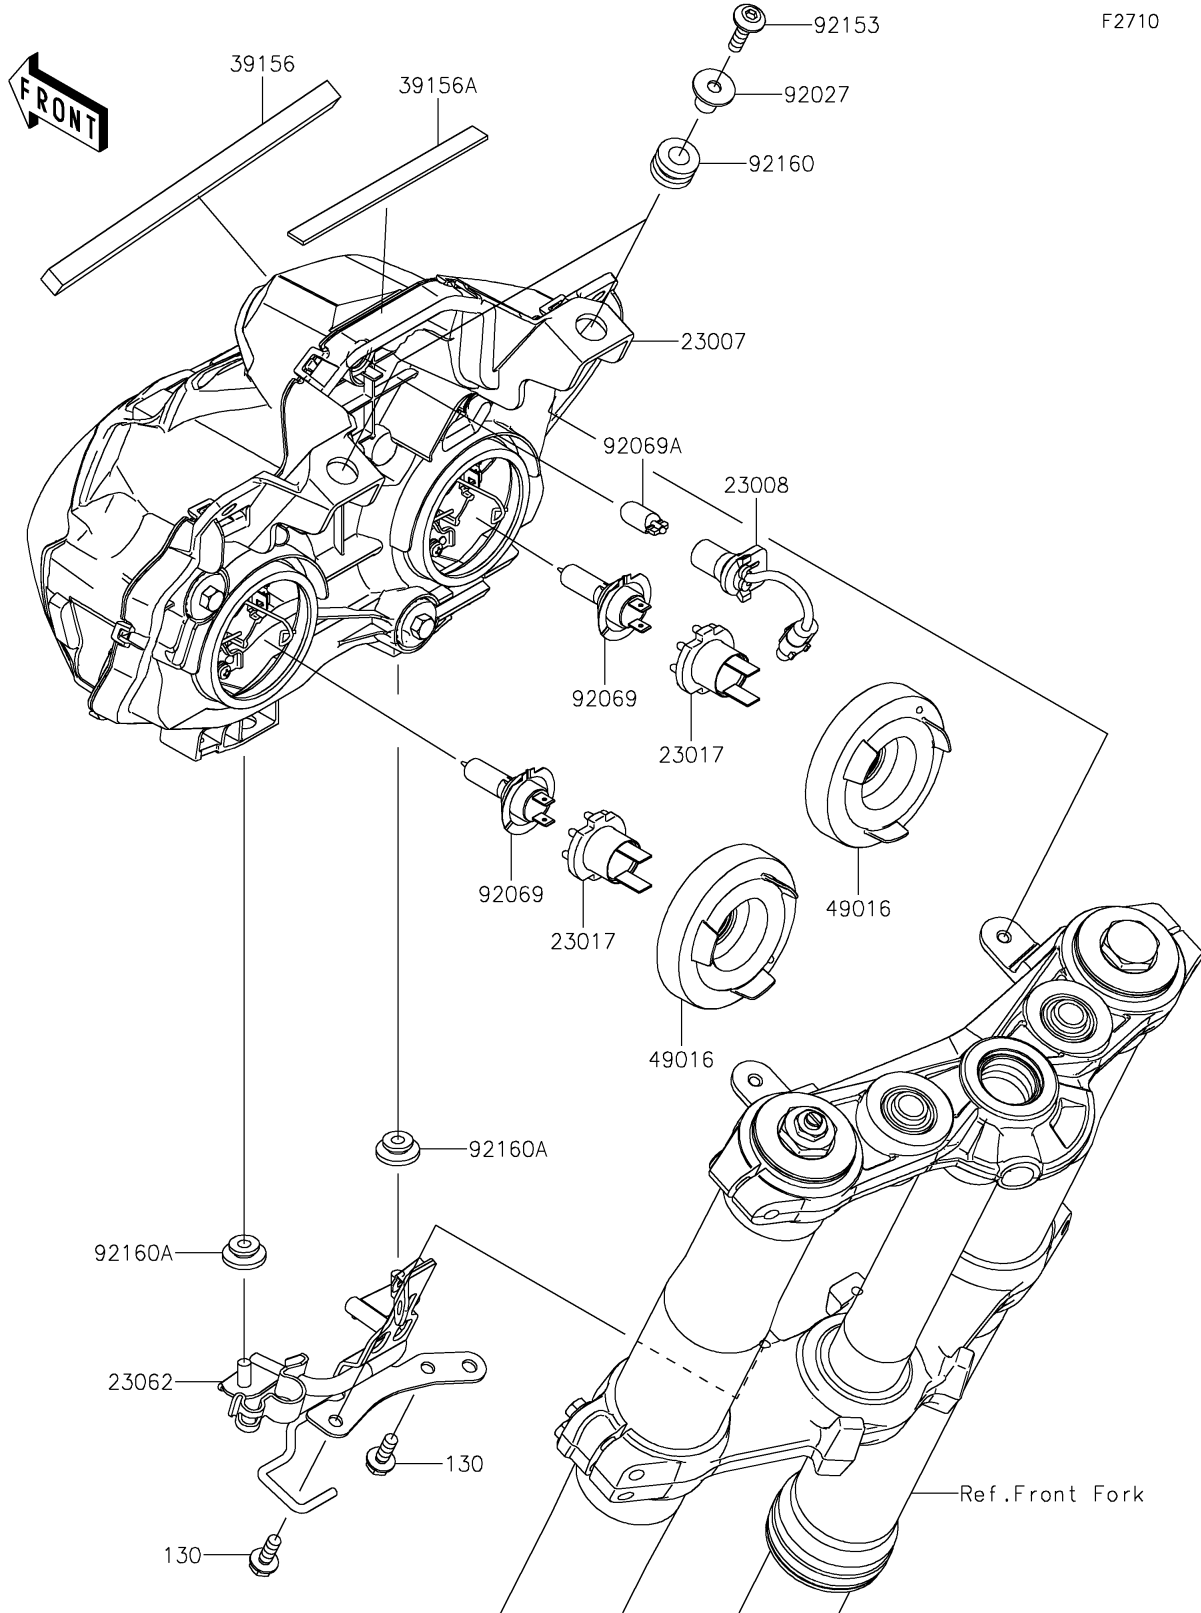

# 2018 Z900 PARTS DIAGRAM

Headlight(s)

## 2018 Z900 PARTS LIST

### Headlight(s)

ITEM NAME	PART NUMBER	QUANTITY
BOLT-FLANGED,6X16 (Ref # 130)	130BB0616	2
LENS-COMP (Ref # 23007)	23007-0210	1
SOCKET-ASSY (Ref # 23008)	23008-0181	1
SOCKET,HEAD LAMP (Ref # 23017)	23017-1067	2
BRACKET-COMP (Ref # 23062)	23062-0964	1
PAD,10X190X10 (Ref # 39156)	39156-2156	1
PAD,10X120X2 (Ref # 39156A)	39156-2196	1
COVER-SEAL (Ref # 49016)	49016-0642	2
COLLAR,L=14.1 (Ref # 92027)	92027-1920	2
BULB,12V 55W,H7 (Ref # 92069)	92069-0053	2
BULB,12V 5W (Ref # 92069A)	92069-1016	1
BOLT,SOCKET,6X22 (Ref # 92153)	92153-0574	2
DAMPER,10X20X12 (Ref # 92160)	92160-1167	2
DAMPER (Ref # 92160A)	92160-1613	2