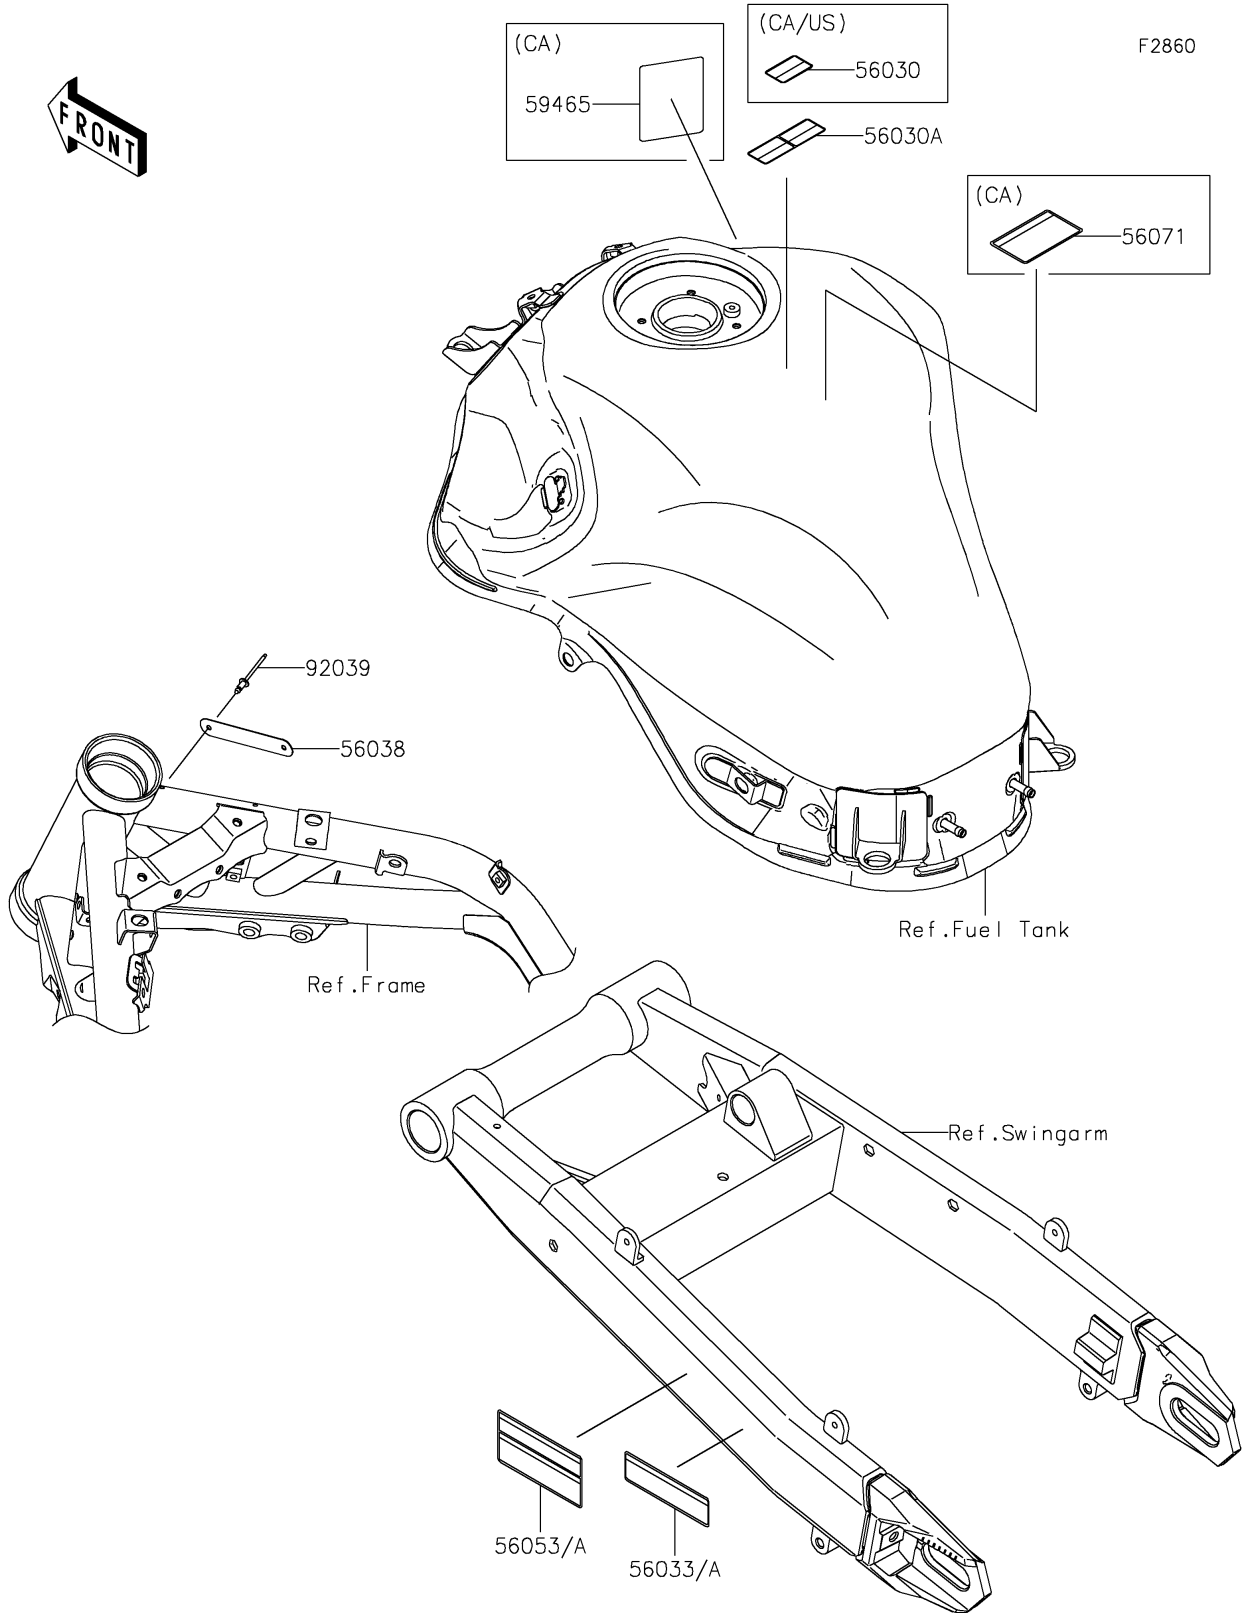

2018 Z900 PARTS DIAGRAM

Labels

2018 Z900 PARTS LIST

Labels

ITEM NAME	PART NUMBER	QUANTITY
LABEL,GASOLINE (Ref # 56030A)	56030-0358	1
LABEL-MANUAL,CHAIN (Ref # 56033)	56033-0895	1
LABEL-MANUAL,CHAIN (Ref # 56033A)	56033-0896	1
LABEL-BRAND,KAWASAKI (Ref # 56038)	56038-1054	1
LABEL-SPECIFICATION,TIRE&LOAD (Ref # 56053)	56053-1499	1
LABEL-SPECIFICATION,TIRE&LOAD (Ref # 56053A)	56053-1500	1
LABEL-WARNING,EVAPO (Ref # 56071)	56071-0158	1
LABEL-CERTIFICATION,EVAPO (Ref # 59465)	59465-3858	1
RIVET (Ref # 92039)	92039-1105	2