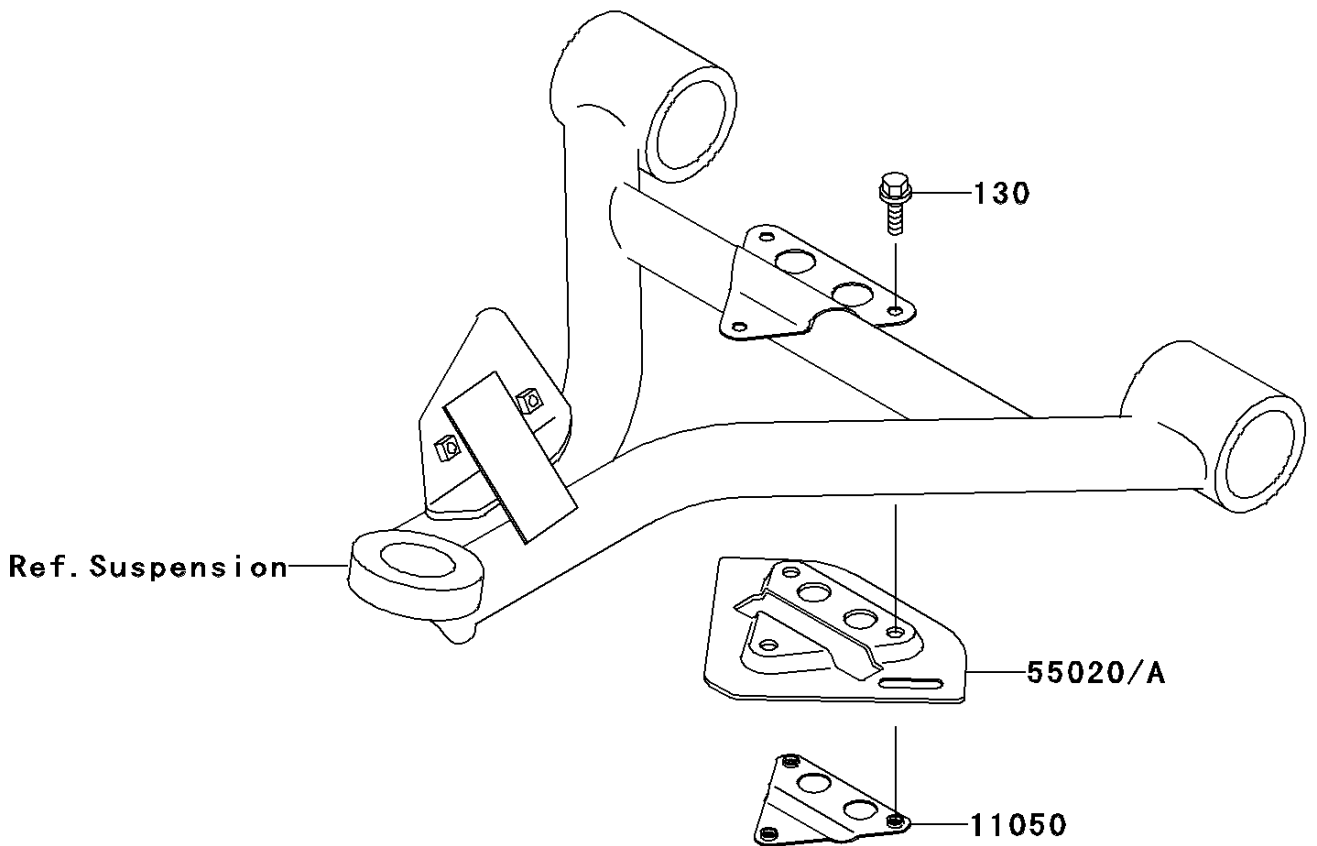

2001 Prairie 400 4X4 PARTS DIAGRAM

Optional Parts(Arm Guard)

F2890B

2001 Prairie 400 4X4 PARTS LIST

Optional Parts(Arm Guard)

ITEM NAME	PART NUMBER	QUANTITY
BOLT-FLANGED,6X12 (Ref # 130)	130J0612	6
BRACKET,GUARD (Ref # 11050)	11050-1800	2
GUARD,LH (Ref # 55020)	55020-1660	1
GUARD,RH (Ref # 55020A)	55020-1661	1