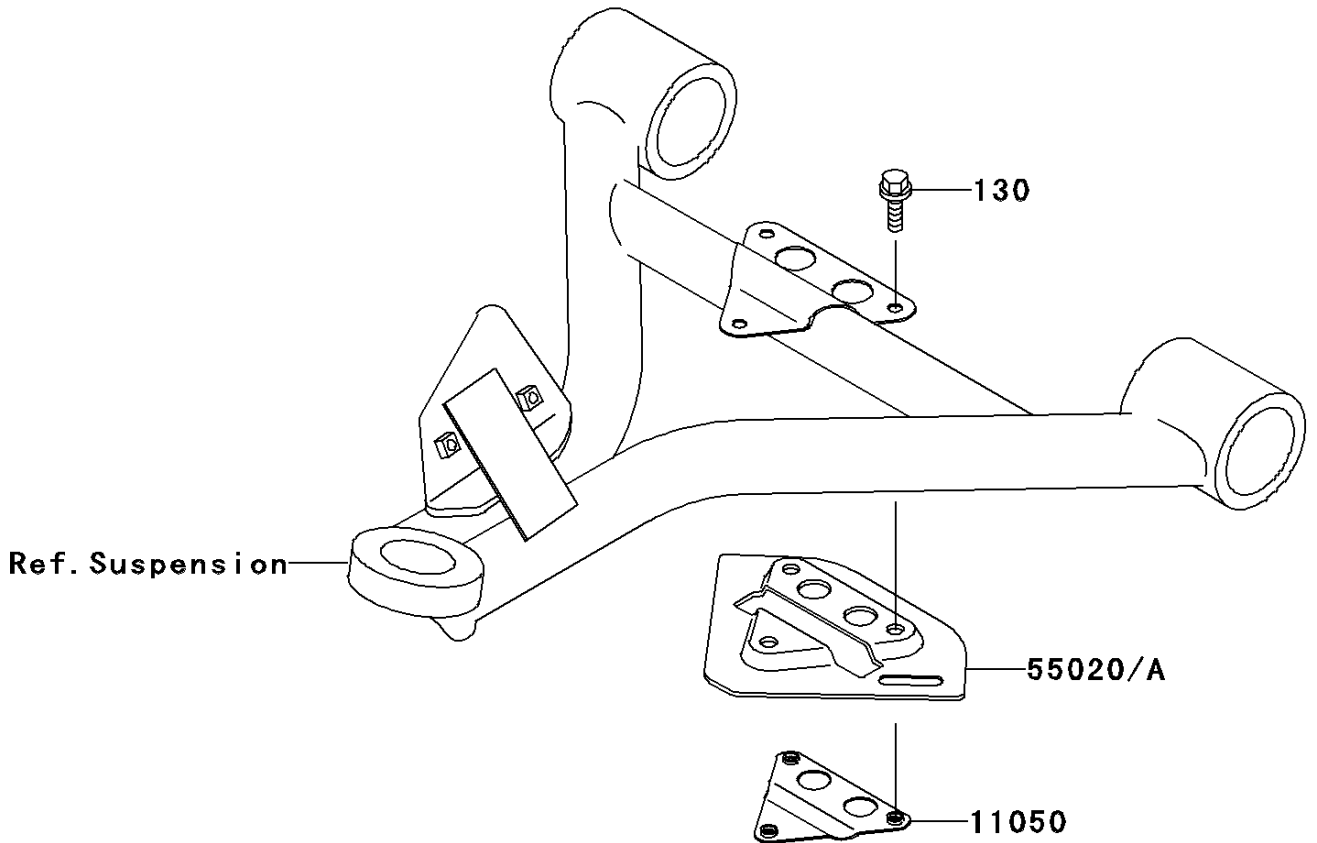

2002 Prairie 400 4X4 PARTS DIAGRAM

Optional Parts(Arm Guard)

F2890B

2002 Prairie 400 4X4 PARTS LIST

Optional Parts(Arm Guard)

ITEM NAME	PART NUMBER	QUANTITY
BOLT-FLANGED,6X12 (Ref # 130)	130J0612	6
BRACKET,GUARD (Ref # 11050)	11050-1800	2
GUARD,LH (Ref # 55020)	55020-1660	1
GUARD,RH (Ref # 55020A)	55020-1661	1