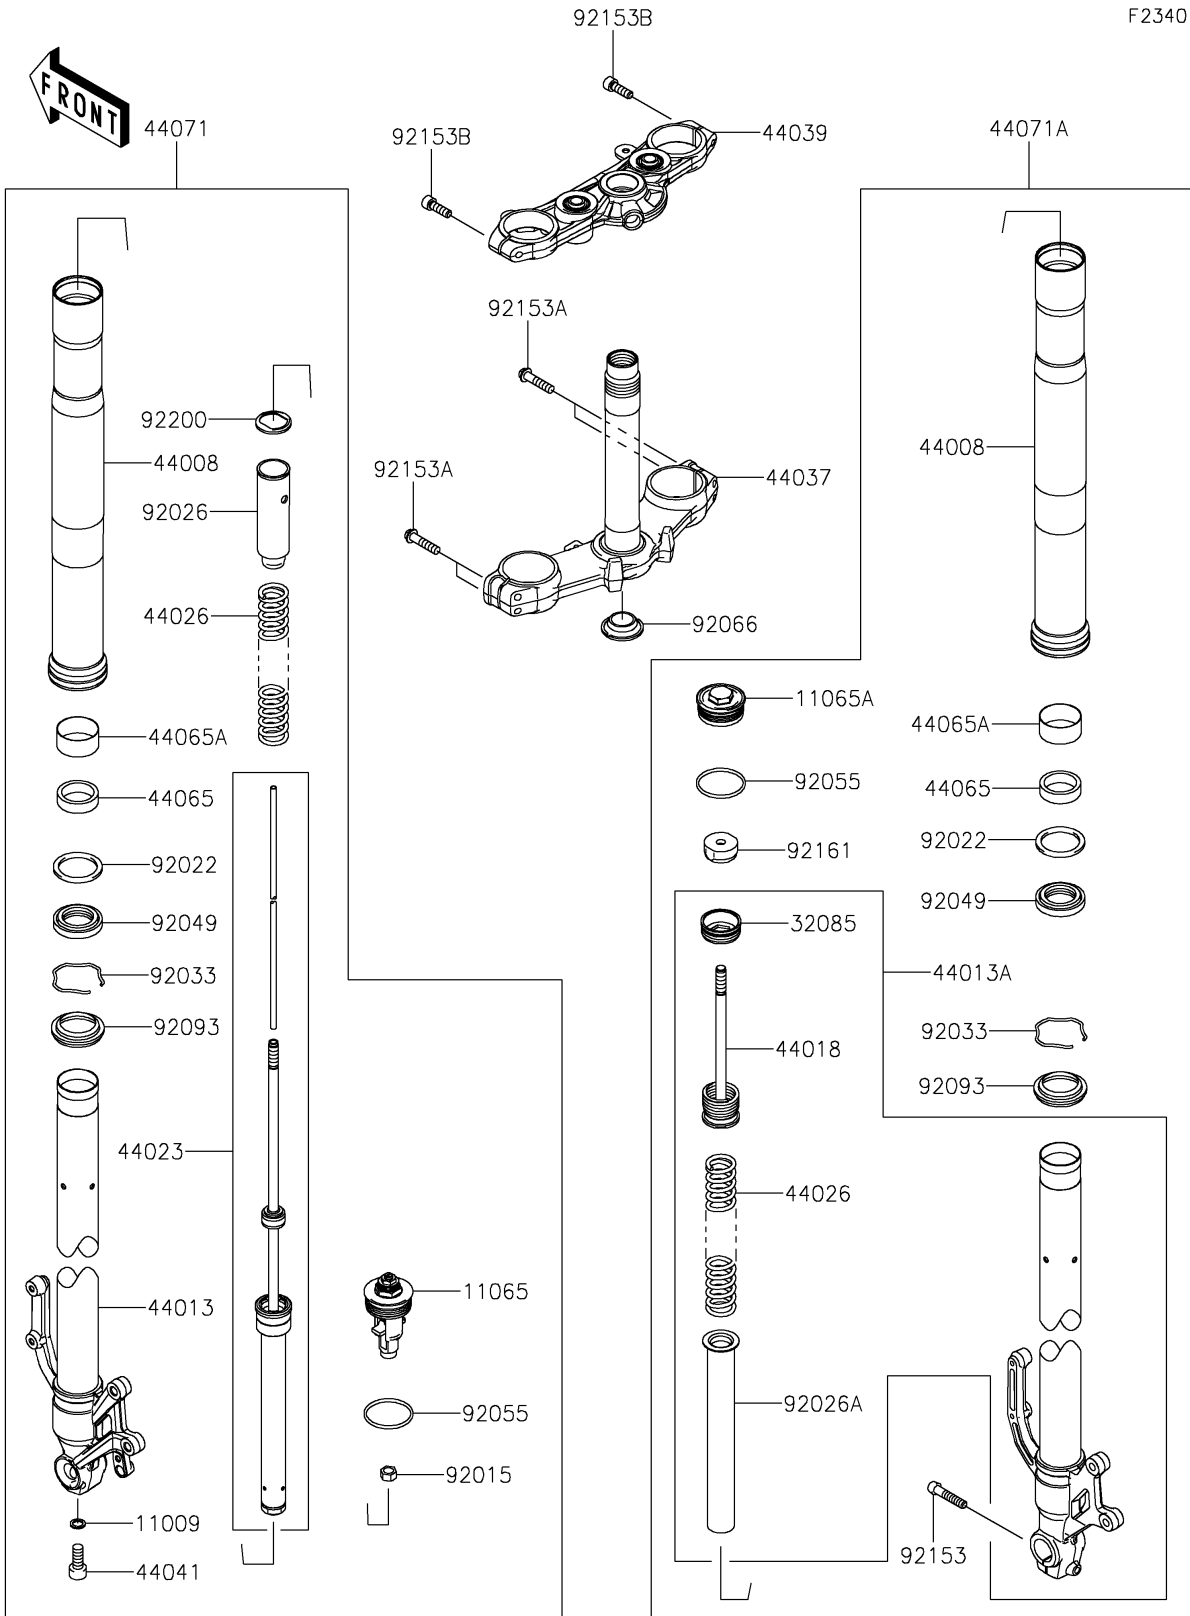

2019 Z900 ABS PARTS DIAGRAM

Front Fork

F2340

2019 Z900 ABS PARTS LIST

Front Fork

ITEM NAME	PART NUMBER	QUANTITY
GASKET,10.5X15X1.5 (Ref # 11009)	11009-1325	1
CAP,COMP.,LH,BLACK (Ref # 11065)	11065-0972-58Z	1
CAP,COMP.,RH,GRAY (Ref # 11065A)	11065-0973-11G	1
STOPPER (Ref # 32085)	32085-0742	1
PIPE-FORK OUTER,A.BLACK (Ref # 44008)	44008-0062-499	2
PIPE-FORK INNER,LH (Ref # 44013)	44013-0292	1
PIPE-FORK INNER,RH (Ref # 44013A)	44013-0319	1
PISTON-FORK (Ref # 44018)	44018-0003	1
CYLINDER-SET-FORK,LH (Ref # 44023)	44023-0139	1
SPRING-FRONT FORK (Ref # 44026)	44026-0208	2
HOLDER-FORK UNDER,F.S.BLACK (Ref # 44037)	44037-0167-18R	1
HOLDER-FORK UPPER,F.S.BLACK (Ref # 44039)	44039-0167-18R	1
BOLT,SOCKET,FORK CYLINDER (Ref # 44041)	44041-040	1
BUSHING-FRONT FORK (Ref # 44065)	44065-0042	2
BUSHING-FRONT FORK,INNER PIPE (Ref # 44065A)	44065-1114	2
DAMPER-ASSY,FORK,LH,BLACK (Ref # 44071)	44071-1222-58Z	1
DAMPER-ASSY,FORK,RH,BLACK (Ref # 44071A)	44071-1223-58Z	1
NUT (Ref # 92015)	92015-1795	1
WASHER,FORK OUTER TUBE (Ref # 92022)	92022-1298	2
SPACER,FORK (Ref # 92026)	92026-0045	1
SPACER (Ref # 92026A)	92026-0837	1
RING-SNAP (Ref # 92033)	92033-1036	2
SEAL-OIL (Ref # 92049)	92049-0073	2
RING-O (Ref # 92055)	92055-0145	2
PLUG (Ref # 92066)	92066-0032	1
SEAL,FORK OUTER TUBE (Ref # 92093)	92093-1472	2
BOLT,SOCKET,8X40 (Ref # 92153)	92153-0506	1
BOLT,FLANGED,8X35 (Ref # 92153A)	92153-0649	4
BOLT,SOCKET,8X25 (Ref # 92153B)	92153-1625	2

2019 Z900 ABS PARTS LIST

Front Fork

ITEM NAME	PART NUMBER	QUANTITY
DAMPER,RUBBER CUSHION (Ref # 92161)	92161-1490	1
WASHER (Ref # 92200)	92200-0085	1