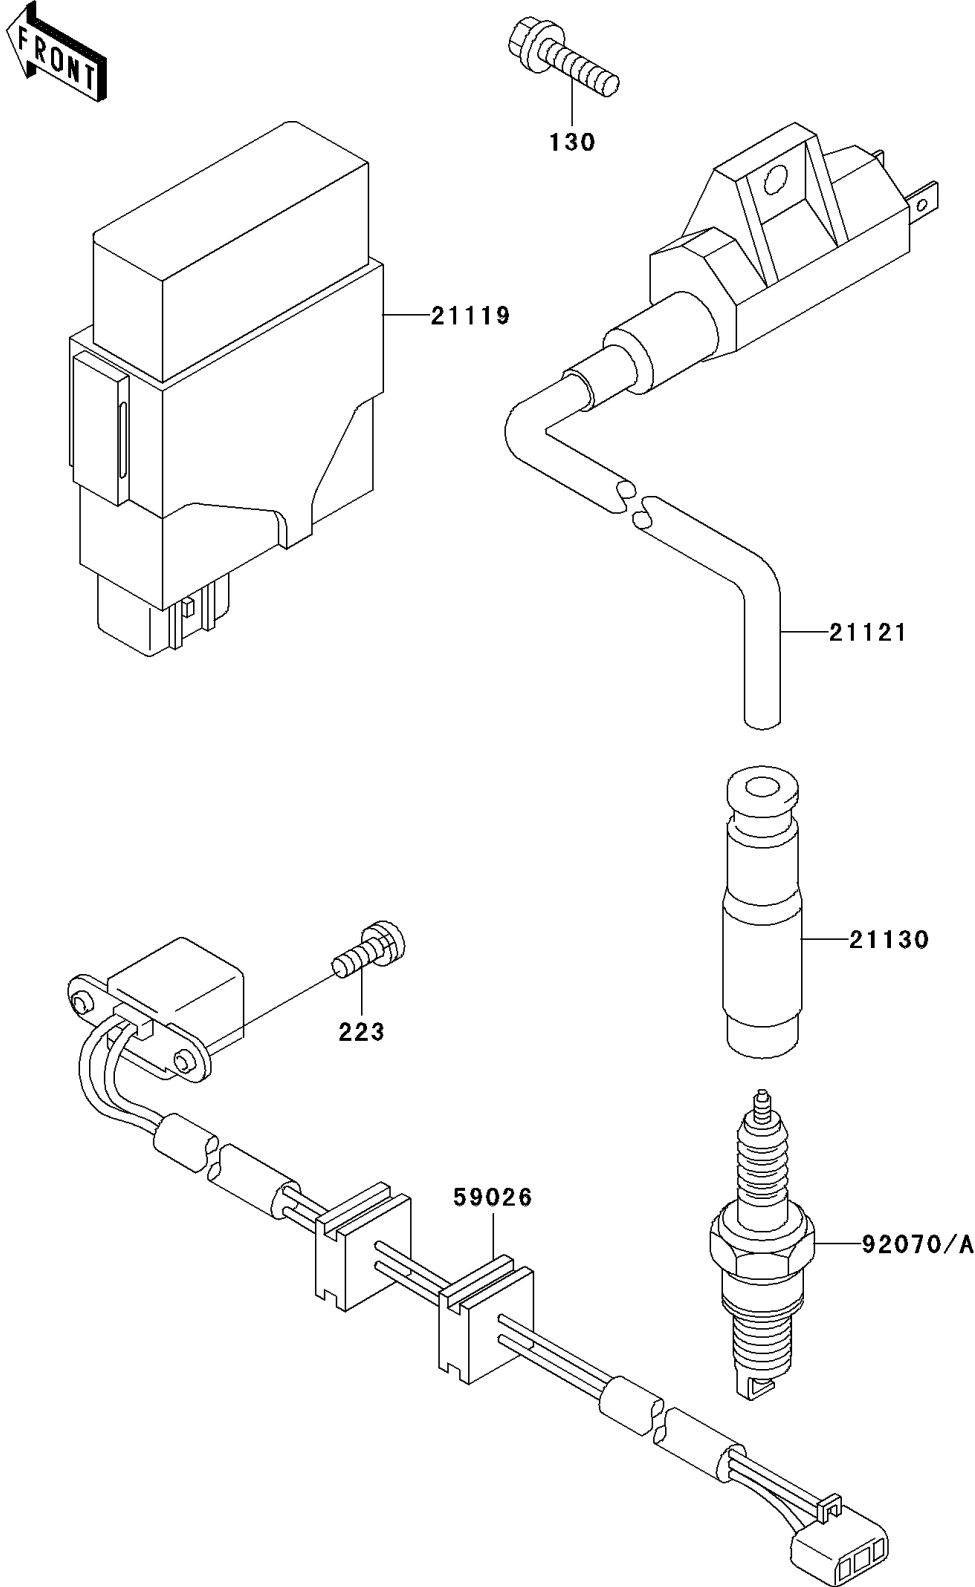

1999 Prairie 400 PARTS DIAGRAM

Ignition System

E1830

1999 Prairie 400 PARTS LIST

Ignition System

ITEM NAME	PART NUMBER	QUANTITY
BOLT-FLANGED,6X16 (Ref # 130)	130D0616	1
SCREW-PAN-WS-CROS,5X14 (Ref # 223)	223B0514	2
IGNITER (Ref # 21119)	21119-1531	1
COIL-IGNITION (Ref # 21121)	21121-1160	1
CAP-SPARK PLUG (Ref # 21130)	21130-1071	1
COIL-PULSING (Ref # 59026)	59026-1110	1
PLUG-SPARK,DPR8EA-9(NGK) (Ref # 92070)	92070-1065	1
PLUG-SPARK,DP8EA-9(NGK) (Ref # 92070A)	92070-1066	1