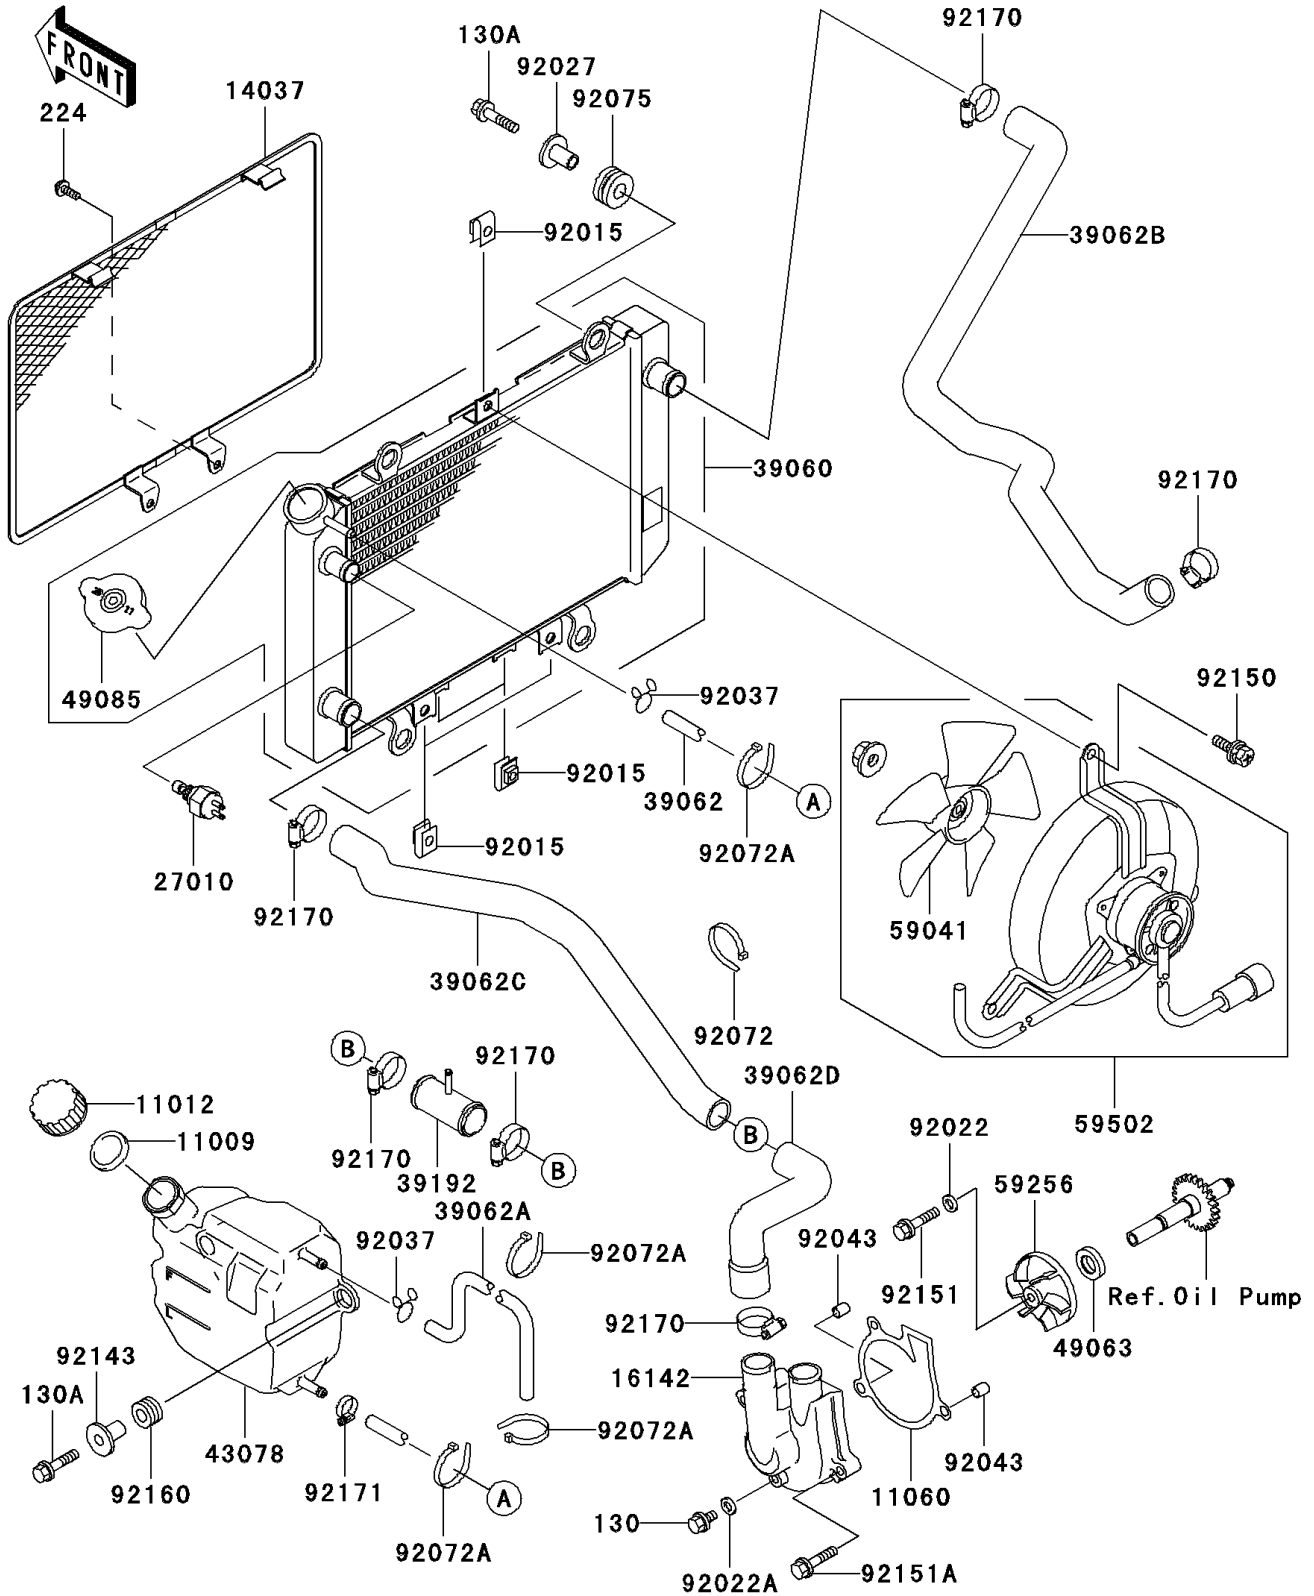

# 2001 Prairie 400 PARTS DIAGRAM

Radiator

E3032

## 2001 Prairie 400 PARTS LIST

### Radiator

ITEM NAME	PART NUMBER	QUANTITY
BAND,L=186 (Ref # 92072A)	92072-056	4
DAMPER (Ref # 92075)	92075-209	4
COLLAR (Ref # 92143)	92143-1353	2
BOLT,6X12 (Ref # 92150)	92150-1186	3
BOLT,6X22 (Ref # 92151)	92151-1074	1
BOLT,6X30 (Ref # 92151A)	92151-1139	1
DAMPER (Ref # 92160)	92160-1167	2
CLAMP (Ref # 92170)	92170-1497	6
CLAMP (Ref # 92171)	92171-1128	1