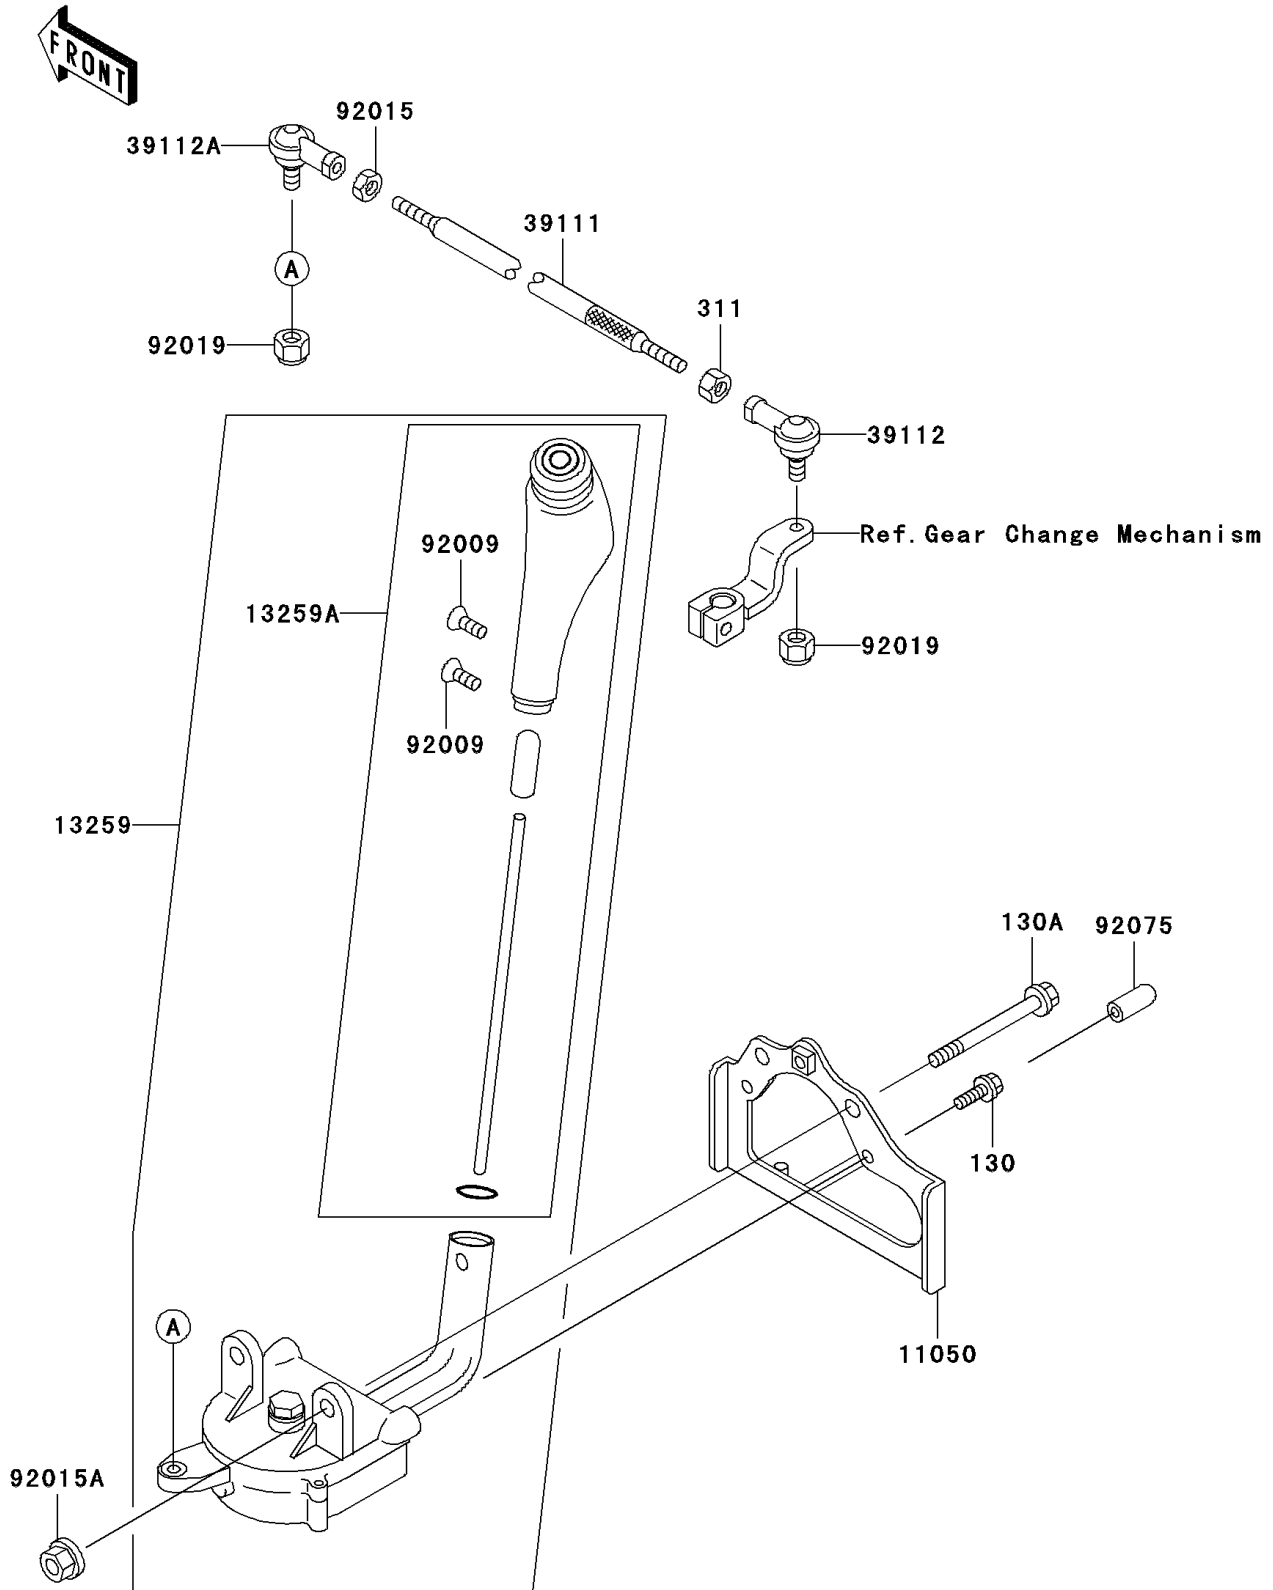

2002 Prairie 400 PARTS DIAGRAM

Control

E7110

2002 Prairie 400 PARTS LIST

Control

ITEM NAME	PART NUMBER	QUANTITY
BOLT-FLANGED,6X16 (Ref # 130)	130J0616	2
BOLT-FLANGED,8X60 (Ref # 130A)	130J0860	2
NUT-HEX (Ref # 311)	311J0600	1
BRACKET (Ref # 11050)	11050-1700	1
LEVER-ASSY-SHIFT CONTROL (Ref # 13259)	13259-1010	1
LEVER-ASSY-SHIFT CONTROL,KNOB (Ref # 13259A)	13259-1011	1
ROD-TIE (Ref # 39111)	39111-1162	1
RODEND-TIE (Ref # 39112)	39112-1006	1
RODEND-TIE (Ref # 39112A)	39112-1070	1
SCREW,SHIFT CONTROL (Ref # 92009)	92009-1885	2
NUT (Ref # 92015)	92015-1125	1
NUT,LOCK,FLANGED,8MM (Ref # 92015A)	92015-1397	2
NUT,LOCK,6MM (Ref # 92019)	92019-008	2
DAMPER (Ref # 92075)	92075-1980	1