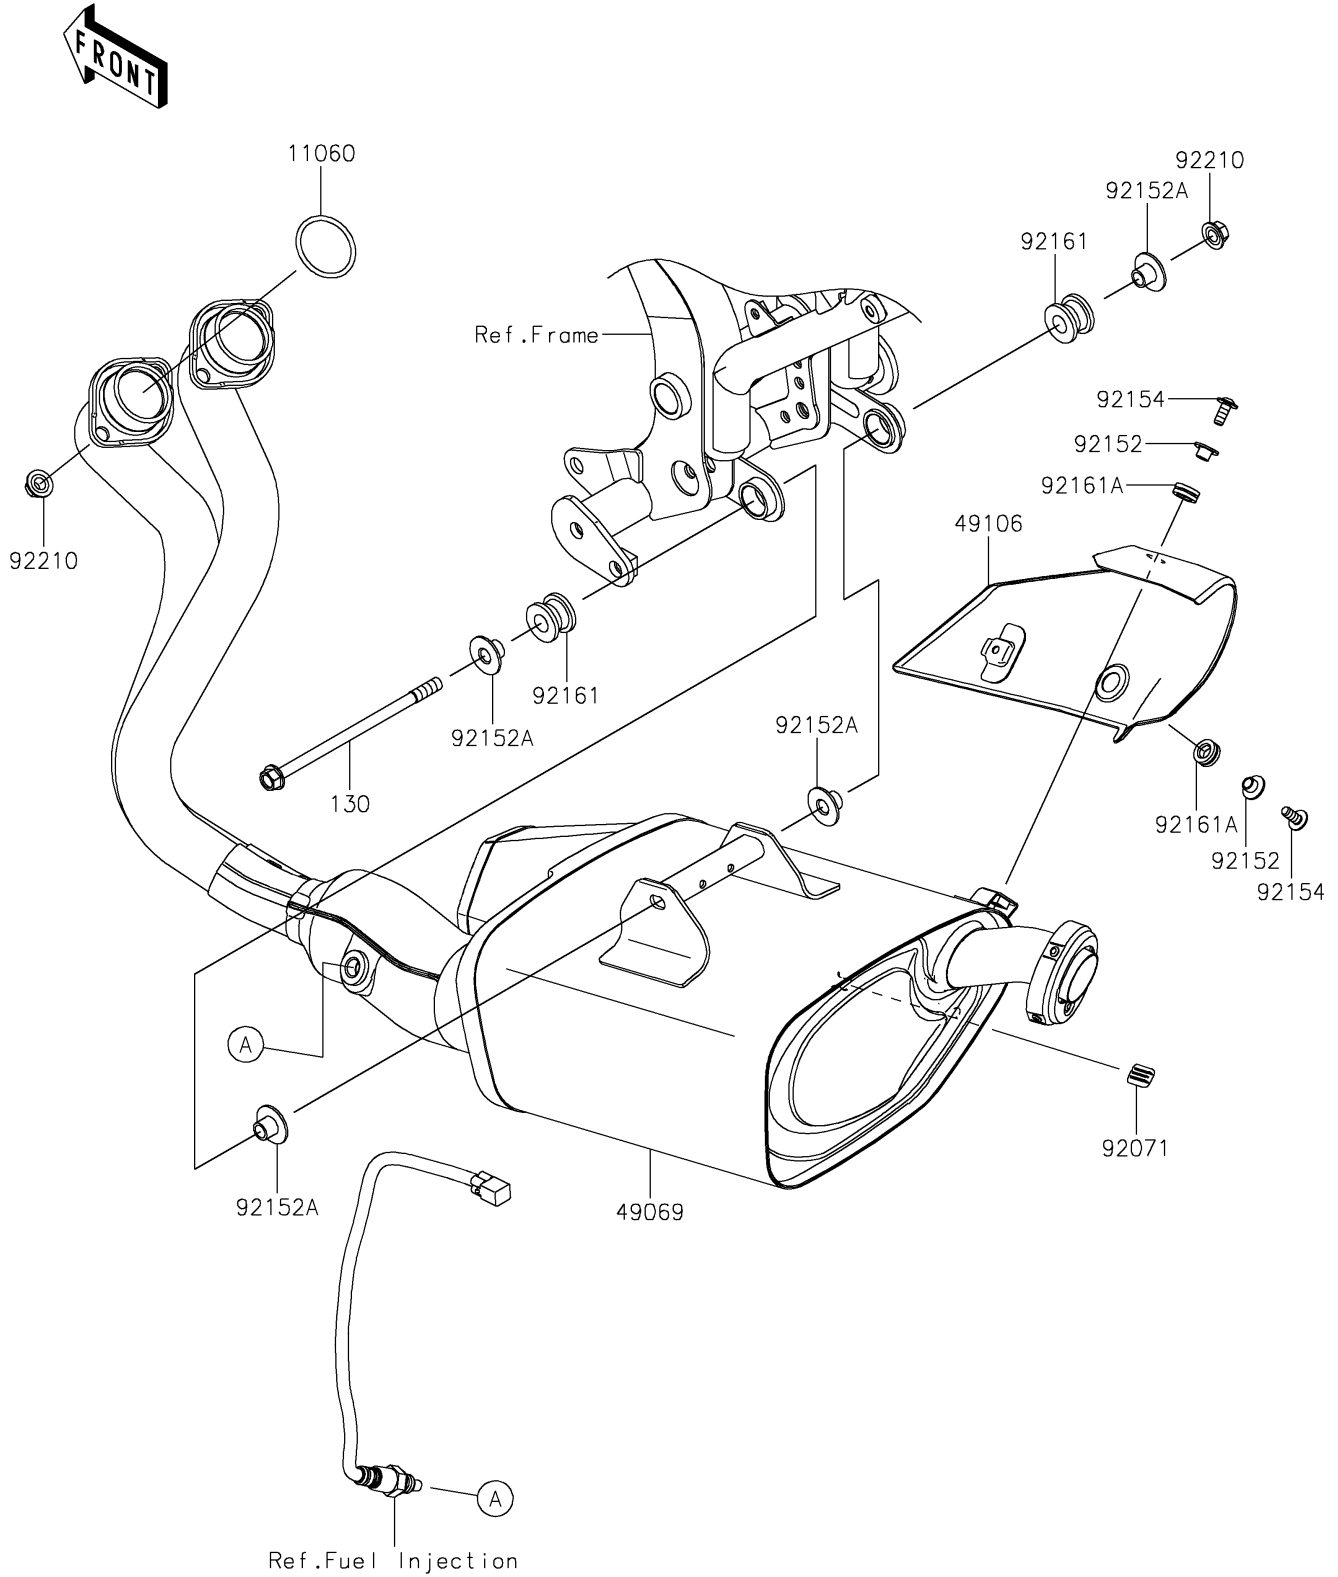

2019 NINJA® 650 ABS PARTS DIAGRAM

Muffler(s)

E1140

2019 NINJA® 650 ABS PARTS LIST

Muffler(s)

ITEM NAME	PART NUMBER	QUANTITY
GASKET,EXHAUST PIPE HOLDER (Ref # 11060)	11060-1103	2
BOLT-FLANGED,8X145 (Ref # 130)	130CD08145	1
MUFFLER-ASSY (Ref # 49069)	49069-0829	1
COVER-MUFFLER (Ref # 49106)	49106-0796	1
GROMMET (Ref # 92071)	92071-0760	1
COLLAR,6.3X8.3X7.2 (Ref # 92152)	92152-1602	2
COLLAR (Ref # 92152A)	92152-2367	4
BOLT,SOCKET,6X14 (Ref # 92154)	92154-0856	2
DAMPER (Ref # 92161)	92161-0193	2
DAMPER (Ref # 92161A)	92161-1475	2
NUT,8MM (Ref # 92210)	92210-1114	5