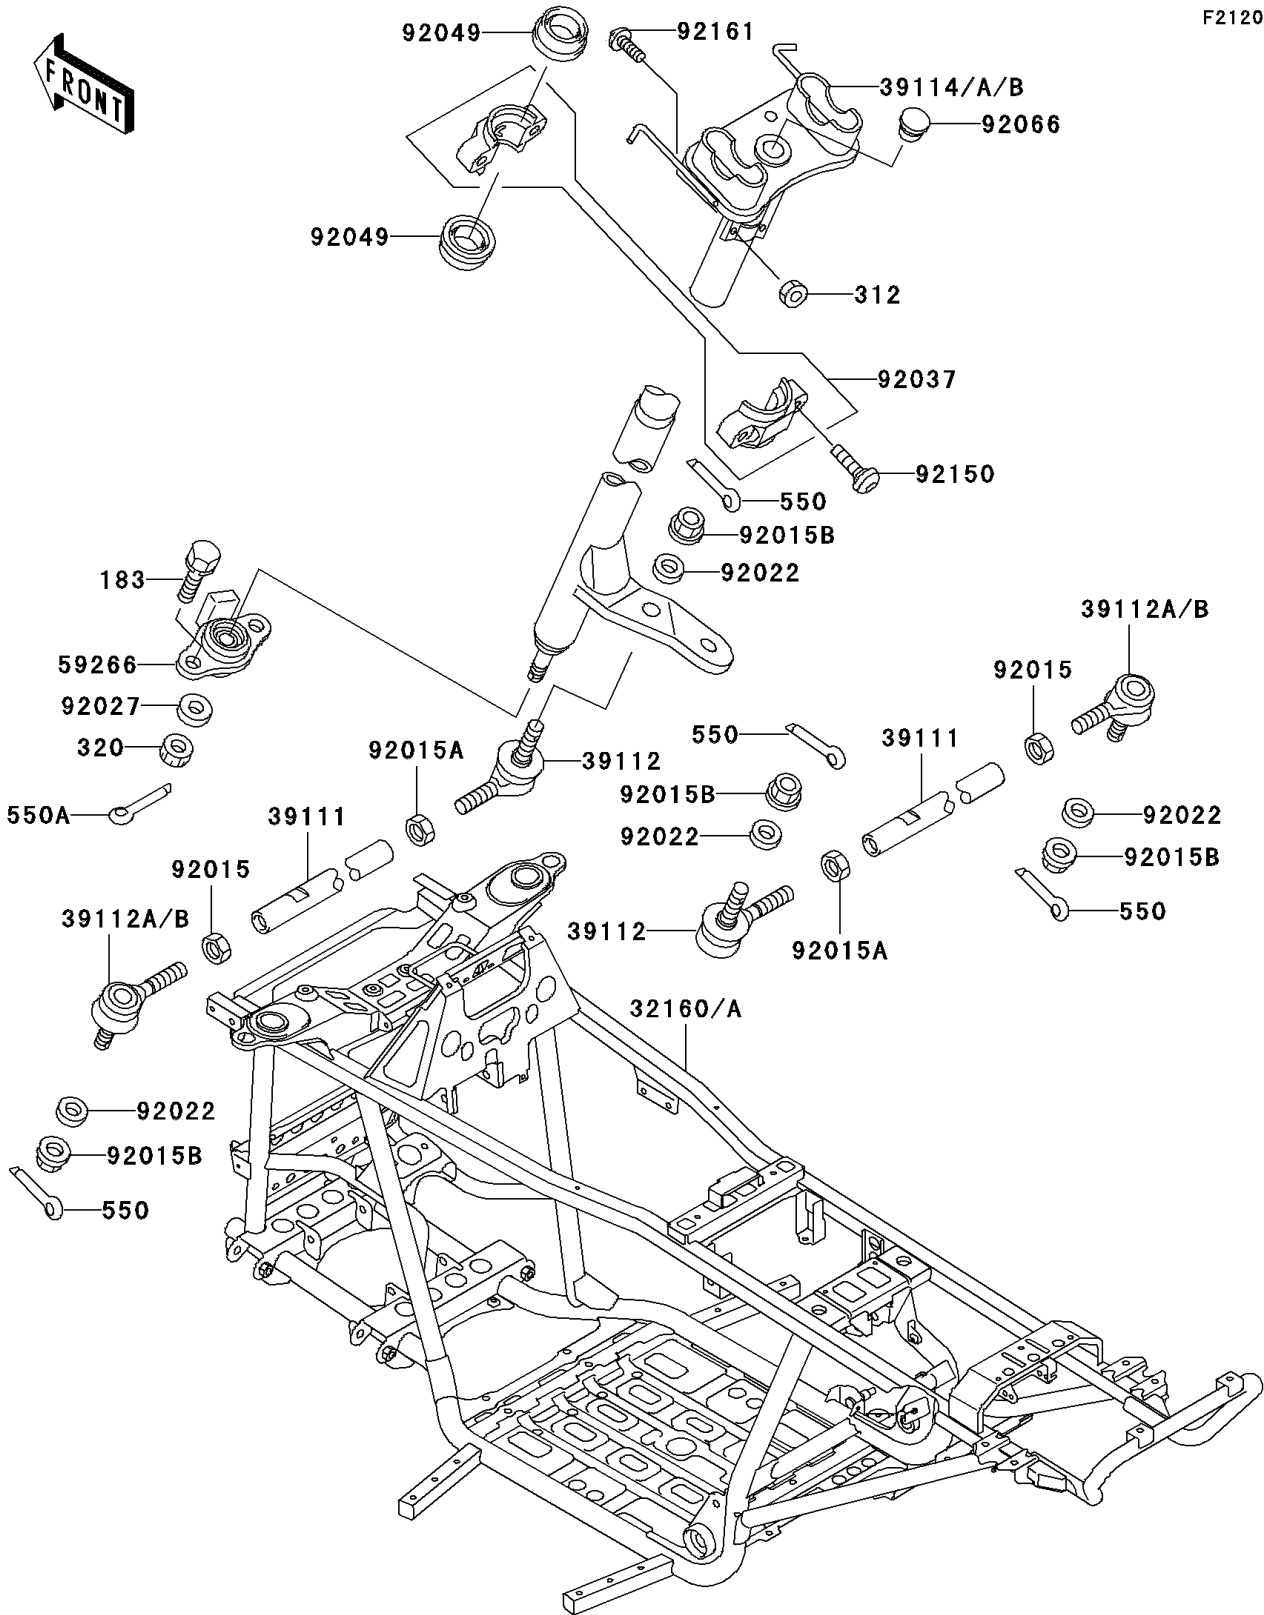

2002 Prairie 400 PARTS DIAGRAM

Frame

F2120

2002 Prairie 400 PARTS LIST

Frame

ITEM NAME	PART NUMBER	QUANTITY
BOLT-UPSET-WS-SMALL,8X22 (Ref # 183)	183G0822	2
NUT-HEX,6MM,BLACK (Ref # 312)	312C0600	2
NUT-CASTLE (Ref # 320)	320H1000	1
PIN-COTTER,2.0X15 (Ref # 550)	550D2015	4
PIN-COTTER,2.5X18 (Ref # 550A)	550D2518	1
FRAME-COMP (Ref # 32160A)	32160-1674	1
ROD-TIE (Ref # 39111)	39111-1090	2
RODEND-TIE (Ref # 39112)	39112-1063	2
RODEND-TIE (Ref # 39112B)	39112-1083	2
SHAFT-COMP-STRG (Ref # 39114B)	39114-1089	1
JOINT-BALL (Ref # 59266)	59266-1105	1
NUT,LOCK,10MM (Ref # 92015)	92015-1460	2
NUT,LOCK,10MM (Ref # 92015A)	92015-1494	2
NUT,LOCK,FLANGED,10MM (Ref # 92015B)	92015-1717	4
WASHER,10.5X20X1 (Ref # 92022)	92022-239	4
COLLAR,10X21.3X7 (Ref # 92027)	92027-1817	1
CLAMP,STEERING SHAFT (Ref # 92037)	92037-1975	1
SEAL-OIL,SR7 25 34 7.8 NS (Ref # 92049)	92049-1278	2
PLUG (Ref # 92066)	92066-1220	1
BOLT (Ref # 92150)	92150-1058	2
DAMPER (Ref # 92161)	92161-1101	2