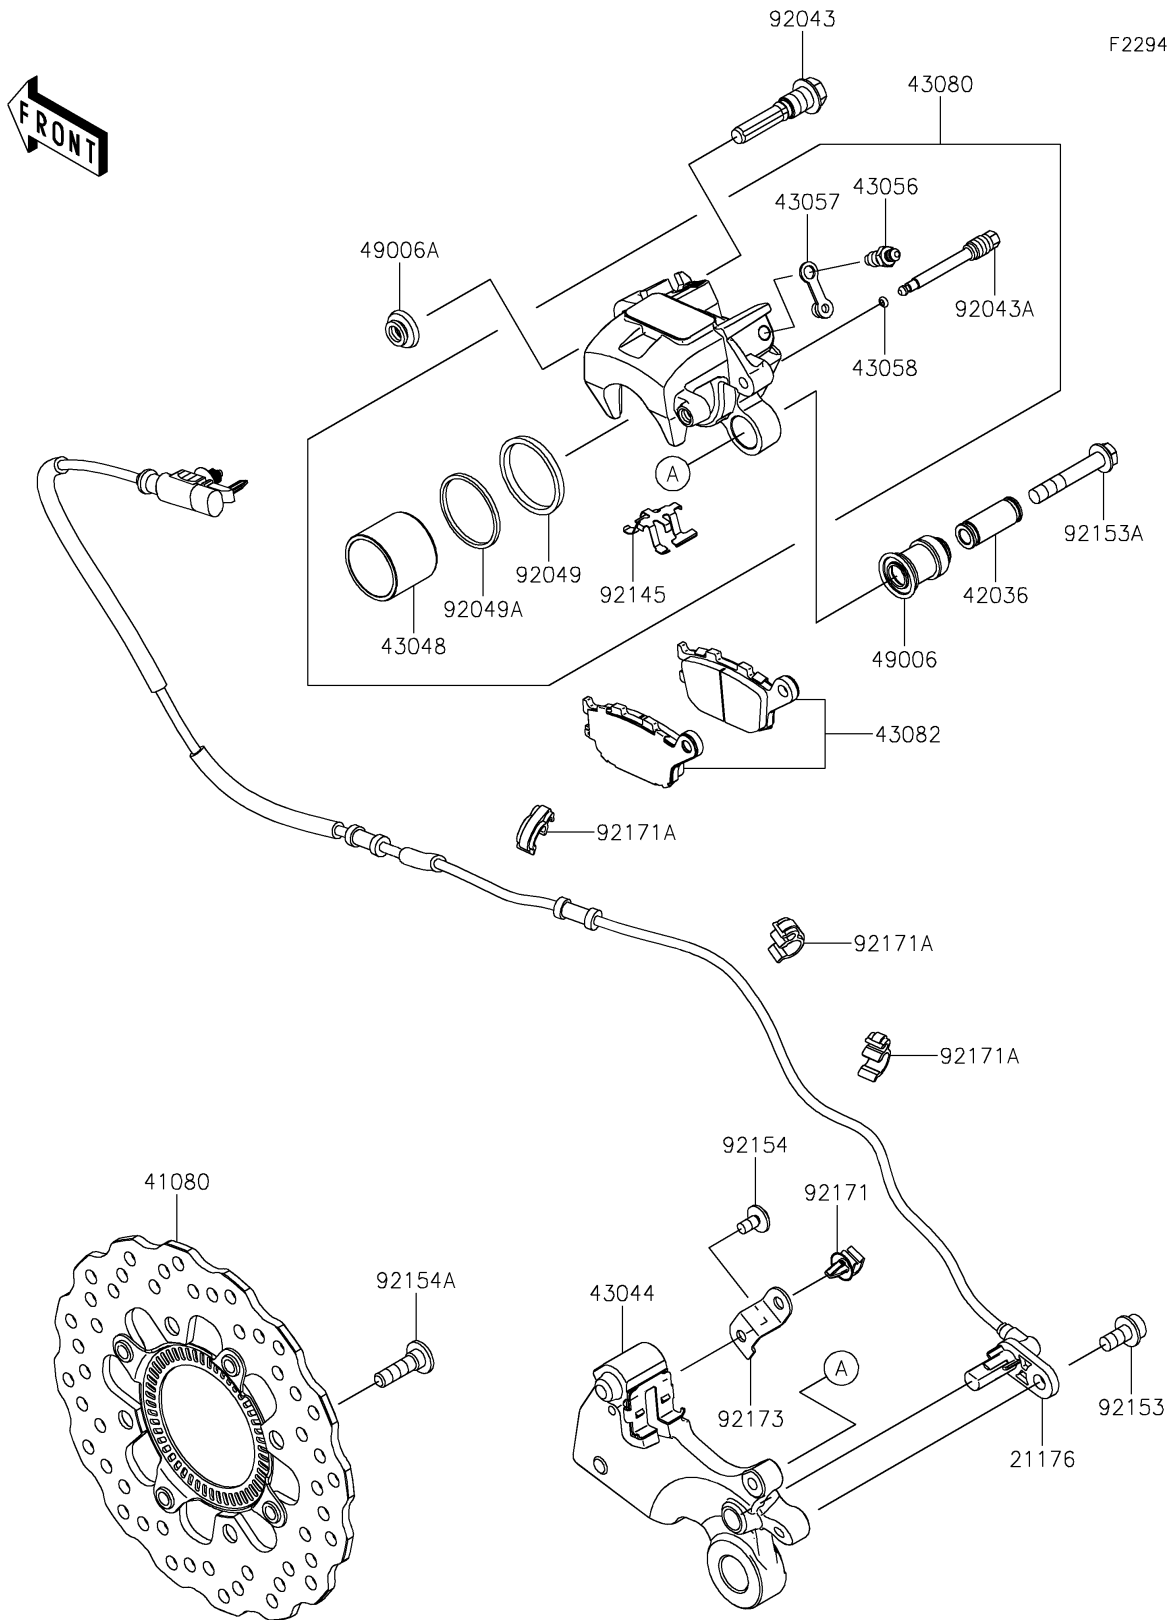

2019 NINJA[®] 650 ABS PARTS DIAGRAM

Rear Brake

2019 NINJA® 650 ABS PARTS LIST

Rear Brake

ITEM NAME	PART NUMBER	QUANTITY
SENSOR,SPEED,RR (Ref # 21176)	21176-0828	1
DISC,RR (Ref # 41080)	41080-0667	1
SLEEVE (Ref # 42036)	42036-0050	1
HOLDER-COMP-CALIPER (Ref # 43044)	43044-0081	1
PISTON-CALIPER (Ref # 43048)	43048-0008	1
BREATHER (Ref # 43056)	43056-1055	1
CAP-BREATHER (Ref # 43057)	43057-1001	1
RING,STOPPER (Ref # 43058)	43058-1100	1
CALIPER-SUB-ASSY,RR,BLACK (Ref # 43080)	43080-0156-DJ	1
PAD-ASSY-BRAKE (Ref # 43082)	43082-0166	1
BOOT (Ref # 49006)	49006-0058	1
BOOT,CALIPER (Ref # 49006A)	49006-1242	1
PIN (Ref # 92043)	92043-0137	1
PIN,HANGER (Ref # 92043A)	92043-0820	1
SEAL-OIL (Ref # 92049)	92049-1449	1
SEAL-OIL (Ref # 92049A)	92049-1450	1
SPRING,PAD (Ref # 92145)	92145-0493	1
BOLT,SOCKET,8X16 (Ref # 92153)	92153-0327	1
BOLT,FLANGED (Ref # 92153A)	92153-1826	1
BOLT,SOCKET,6X12 (Ref # 92154)	92154-0951	1
BOLT,SOCKET,8X30 (Ref # 92154A)	92154-1865	4
CLAMP (Ref # 92171)	92171-0640	1
CLAMP,BRAKE HOSE (Ref # 92171A)	92171-1819	3
CLAMP (Ref # 92173)	92173-1588	1