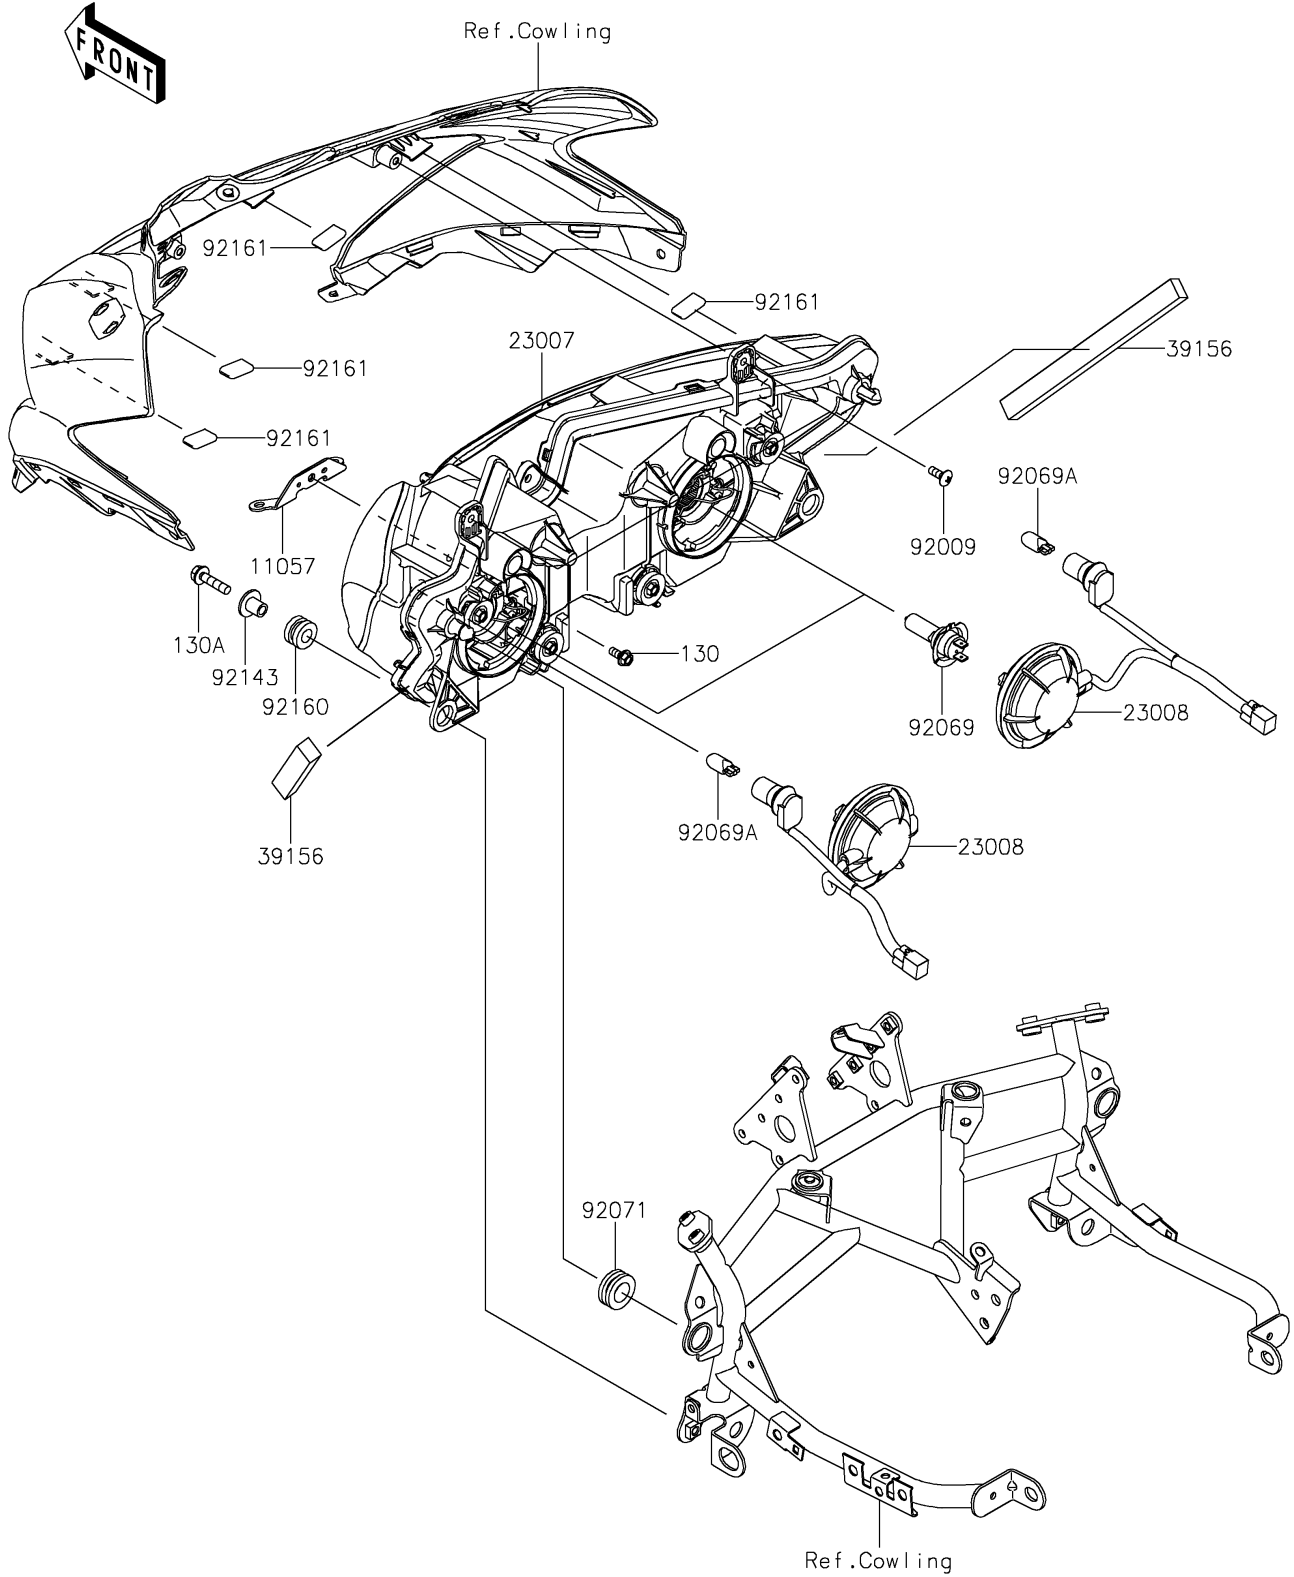

2019 NINJA® 650 ABS PARTS DIAGRAM

Headlight(s)

F2710

2019 NINJA® 650 ABS PARTS LIST

Headlight(s)

ITEM NAME	PART NUMBER	QUANTITY
BRACKET (Ref # 11057)	11057-0136	1
BOLT-FLANGED,5X12 (Ref # 130)	130BA0512	1
BOLT-FLANGED,6X25 (Ref # 130A)	130BA0625	2
LENS-COMP,HEAD LAMP (Ref # 23007)	23007-0209	1
SOCKET-ASSY,HEAD LAMP (Ref # 23008)	23008-0178	2
PAD,15X170X10 (Ref # 39156)	39156-2184	2
SCREW,TAPPING,5X14 (Ref # 92009)	92009-1197	2
BULB,12V 55W,H7 (Ref # 92069)	92069-0053	2
BULB,12V 5W (Ref # 92069A)	92069-0092	2
GROMMET (Ref # 92071)	92071-1131	2
COLLAR (Ref # 92143)	92143-1353	2
DAMPER,10X20X12 (Ref # 92160)	92160-1167	2
DAMPER,12X23 (Ref # 92161)	92161-1367	4