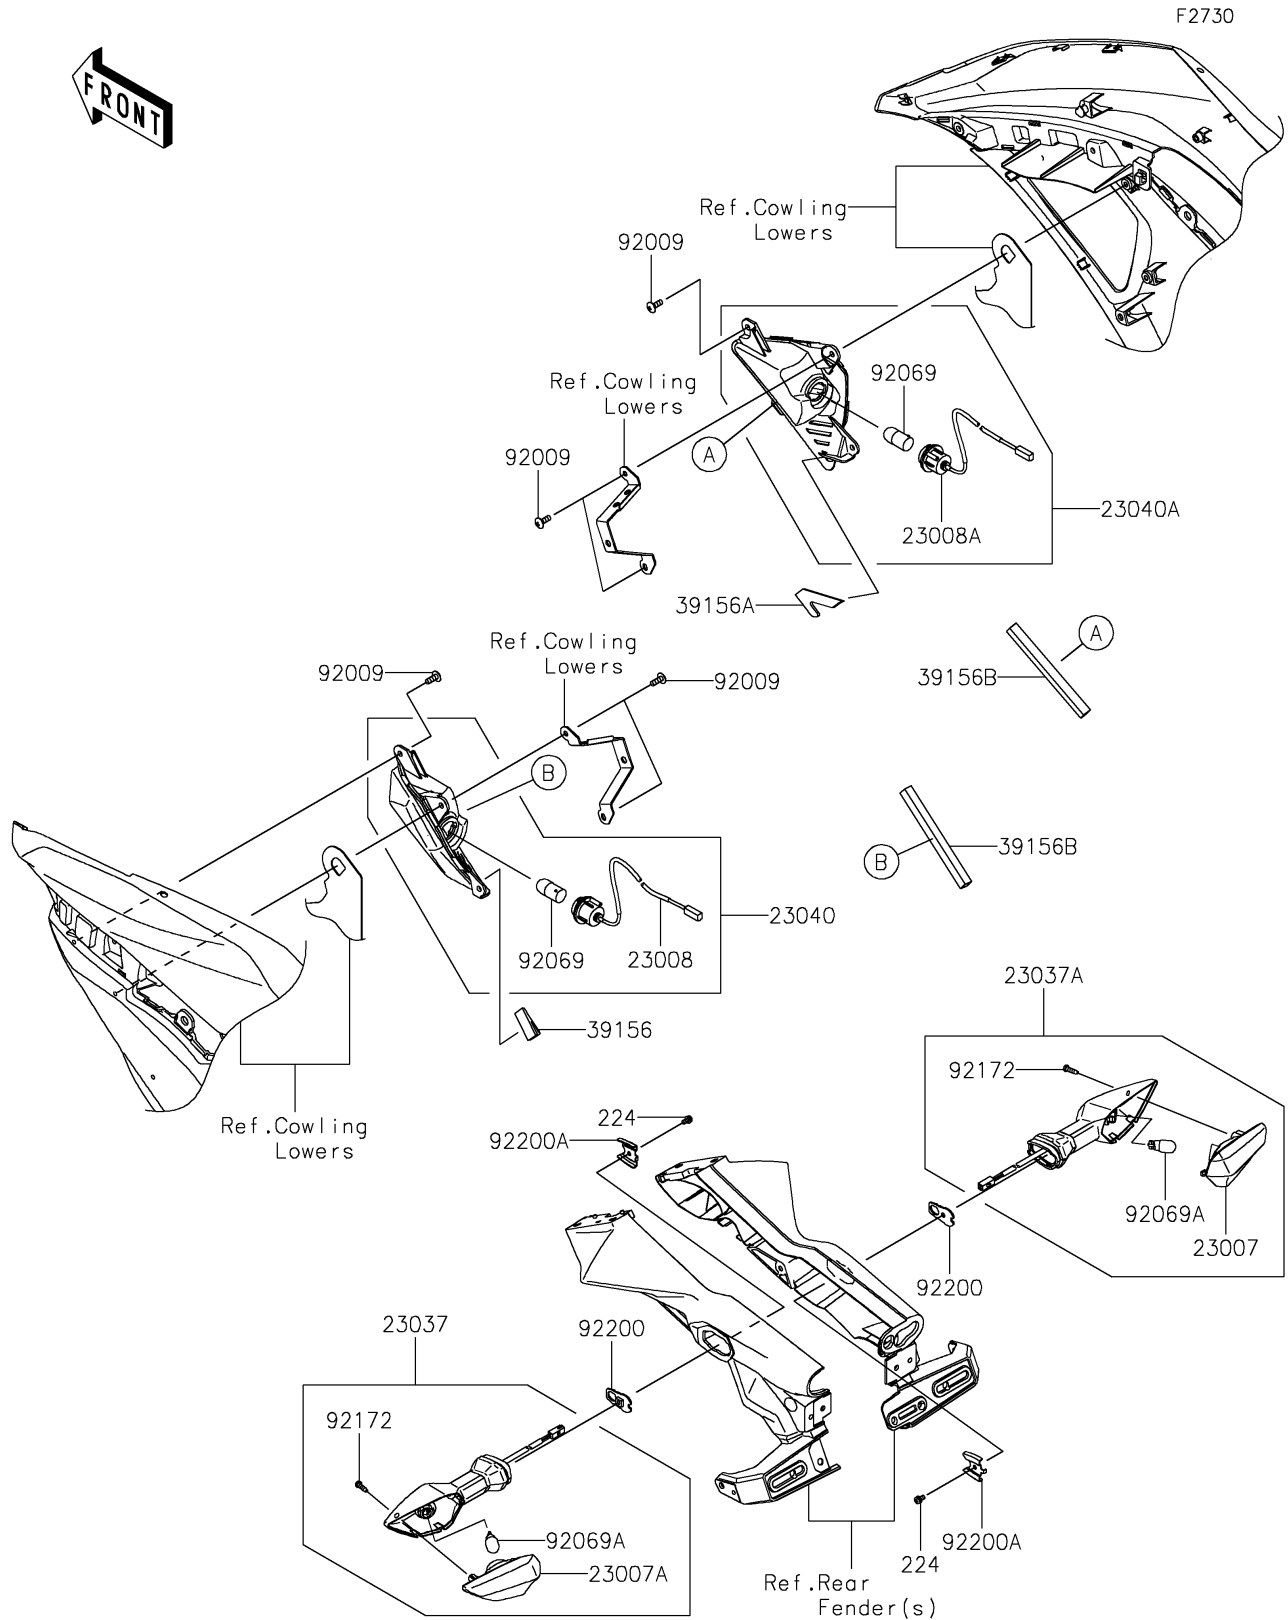

2019 NINJA® 650 ABS PARTS DIAGRAM

Turn Signals

2019 NINJA® 650 ABS PARTS LIST

Turn Signals

ITEM NAME	PART NUMBER	QUANTITY
SCREW-PAN-WP-CROS,4X8 (Ref # 224)	224AB0408	2
LENS-COMP (Ref # 23007)	23007-0205	1
LENS-COMP (Ref # 23007A)	23007-0206	1
SOCKET-ASSY,LH (Ref # 23008)	23008-0165	1
SOCKET-ASSY,RH (Ref # 23008A)	23008-0166	1
LAMP-ASSY-SIGNAL,RR,LH (Ref # 23037)	23037-0332	1
LAMP-ASSY-SIGNAL,RR,RH (Ref # 23037A)	23037-0333	1
LAMP-SIGNAL,FR,LH (Ref # 23040)	23040-0137	1
LAMP-SIGNAL,FR,RH (Ref # 23040A)	23040-0138	1
PAD,FR SIGNAL LAMP,LH (Ref # 39156)	39156-2186	1
PAD,FR SIGNAL LAMP,RH (Ref # 39156A)	39156-2187	1
PAD,10X120X10 (Ref # 39156B)	39156-2188	2
SCREW,TAPPING,5X14 (Ref # 92009)	92009-1197	6
BULB,12V 10W (Ref # 92069)	92069-0058	2
BULB,12V 10W (Ref # 92069A)	92069-0090	2
SCREW,4X14 (Ref # 92172)	92172-1117	2
WASHER,NUT 4MM (Ref # 92200)	92200-0854	2
WASHER (Ref # 92200A)	92200-0855	2