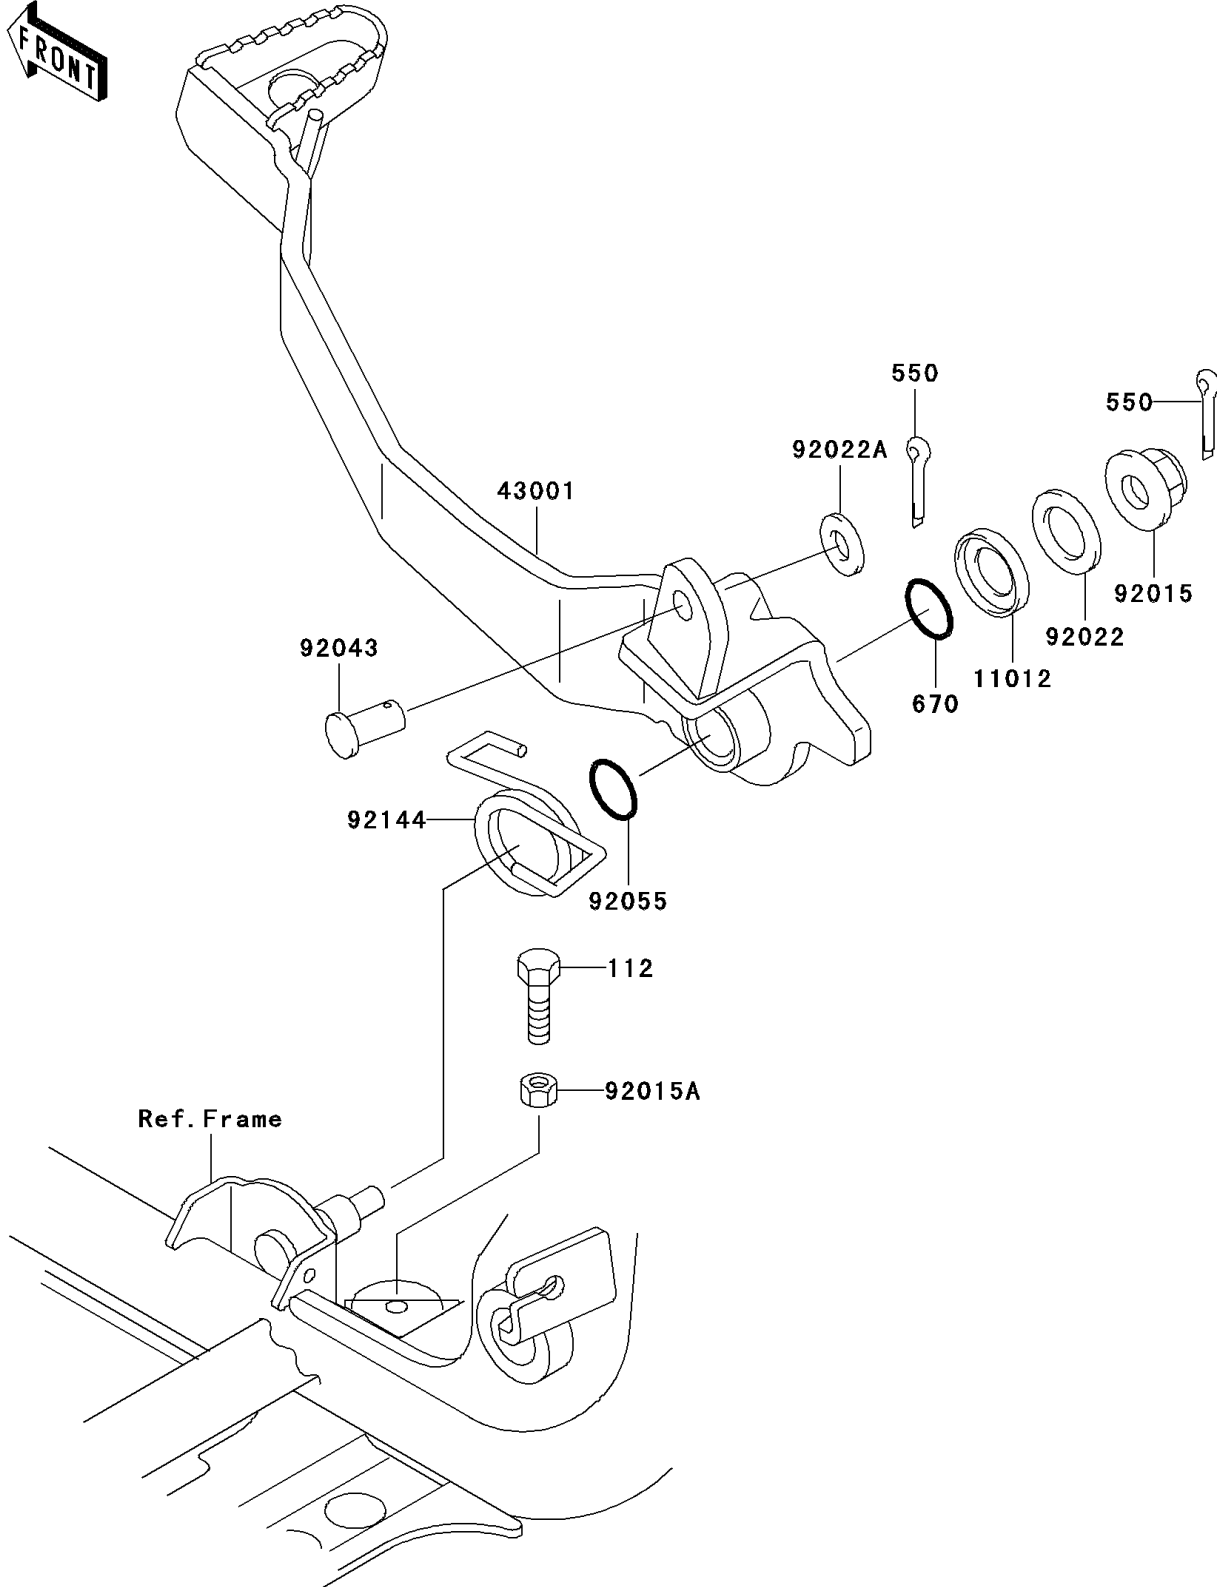

2000 Prairie 400 PARTS DIAGRAM

Brake Pedal

F2260

2000 Prairie 400 PARTS LIST

Brake Pedal

ITEM NAME	PART NUMBER	QUANTITY
BOLT-UPSET,6X22 (Ref # 112)	112D0622	1
PIN-COTTER,2.0X15 (Ref # 550)	550D2015	2
O RING,18MM (Ref # 670)	670B2018	1
CAP (Ref # 11012)	11012-1516	1
LEVER-BRAKE,PEDAL (Ref # 43001)	43001-1369	1
NUT,LOCK,FLANGED,8MM (Ref # 92015)	92015-1397	1
NUT,6MM (Ref # 92015A)	92015-1410	1
WASHER,8.5X20X1.6 (Ref # 92022)	92022-1561	1
WASHER,8.5X16X1.2 (Ref # 92022A)	92022-1582	1
PIN,8X16 (Ref # 92043)	92043-1013	1
RING-O,13.5MM (Ref # 92055)	92055-073	1
SPRING,BRAKE PEDAL RETURN (Ref # 92144)	92144-1928	1