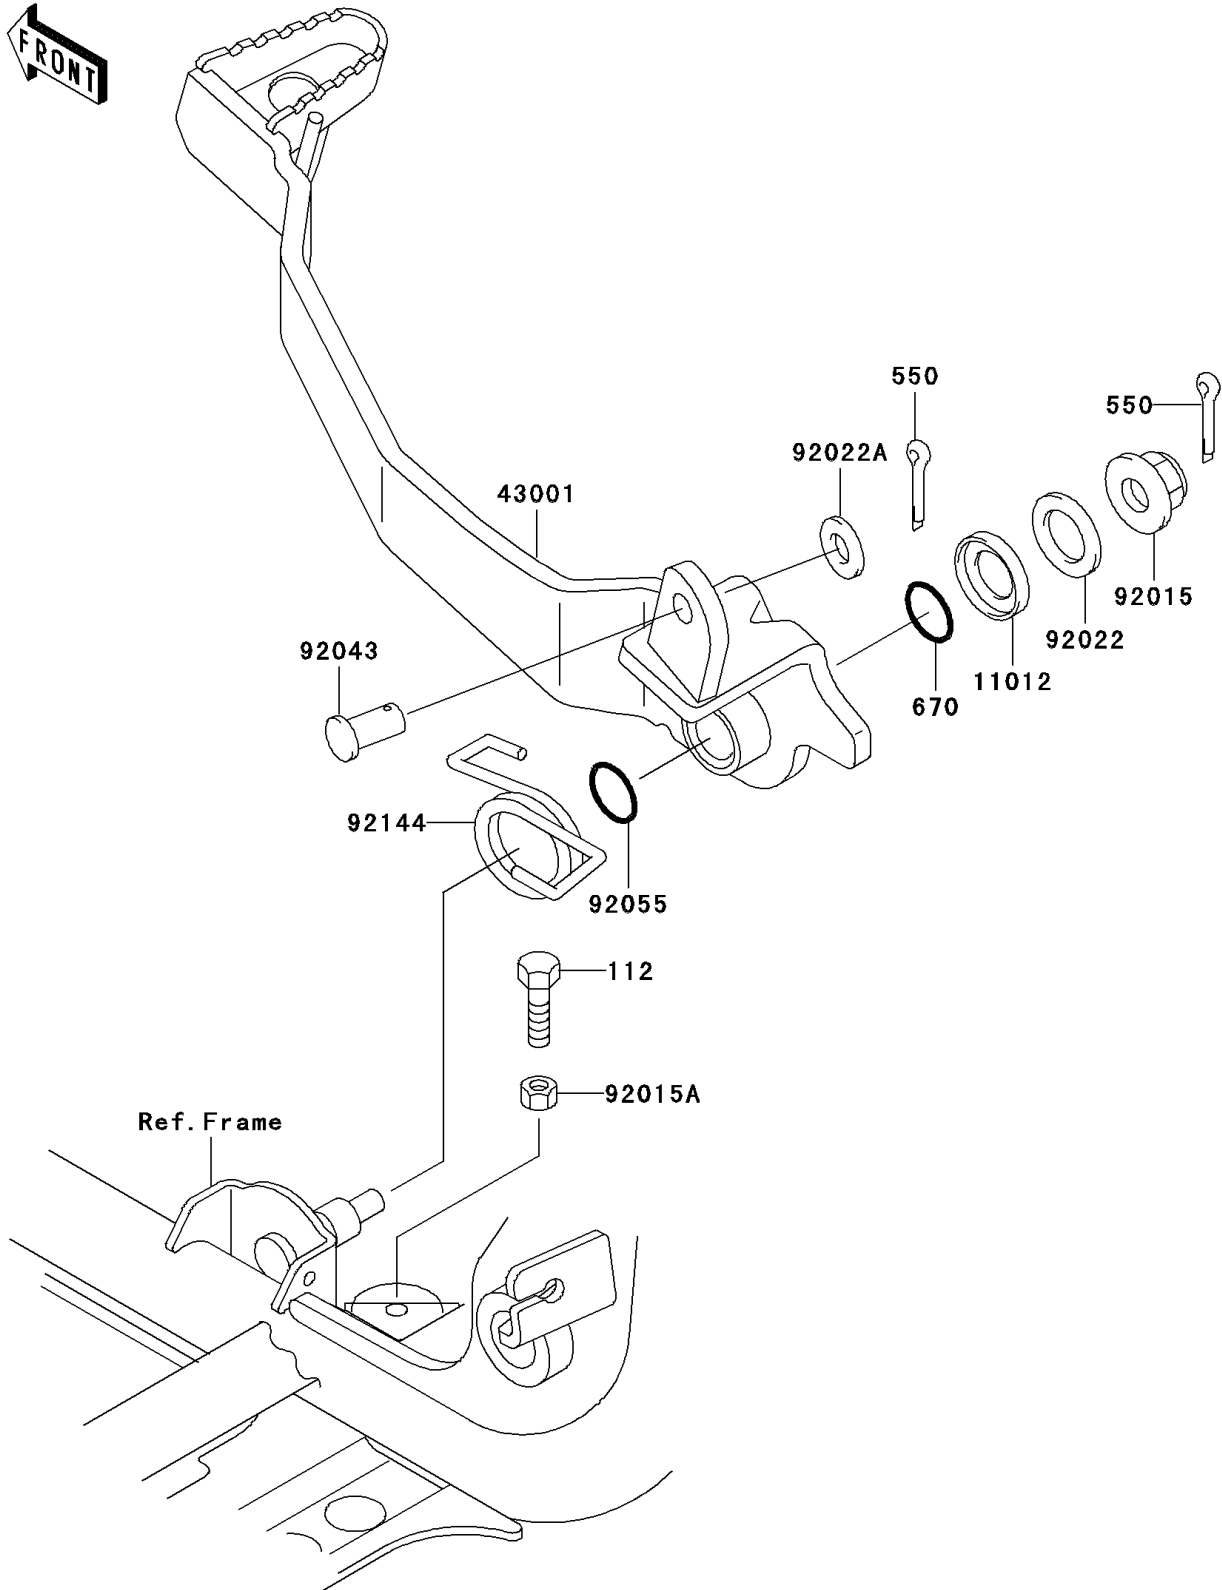

# 2000 Prairie 400 PARTS DIAGRAM

Brake Pedal

F2260

## 2000 Prairie 400 PARTS LIST

### Brake Pedal

ITEM NAME	PART NUMBER	QUANTITY
BOLT-UPSET,6X22 (Ref # 112)	112D0622	1
PIN-COTTER,2.0X15 (Ref # 550)	550D2015	2
O RING,18MM (Ref # 670)	670B2018	1
CAP (Ref # 11012)	11012-1516	1
LEVER-BRAKE,PEDAL (Ref # 43001)	43001-1369	1
NUT,LOCK,FLANGED,8MM (Ref # 92015)	92015-1397	1
NUT,6MM (Ref # 92015A)	92015-1410	1
WASHER,8.5X20X1.6 (Ref # 92022)	92022-1561	1
WASHER,8.5X16X1.2 (Ref # 92022A)	92022-1582	1
PIN,8X16 (Ref # 92043)	92043-1013	1
RING-O,13.5MM (Ref # 92055)	92055-073	1
SPRING,BRAKE PEDAL RETURN (Ref # 92144)	92144-1928	1