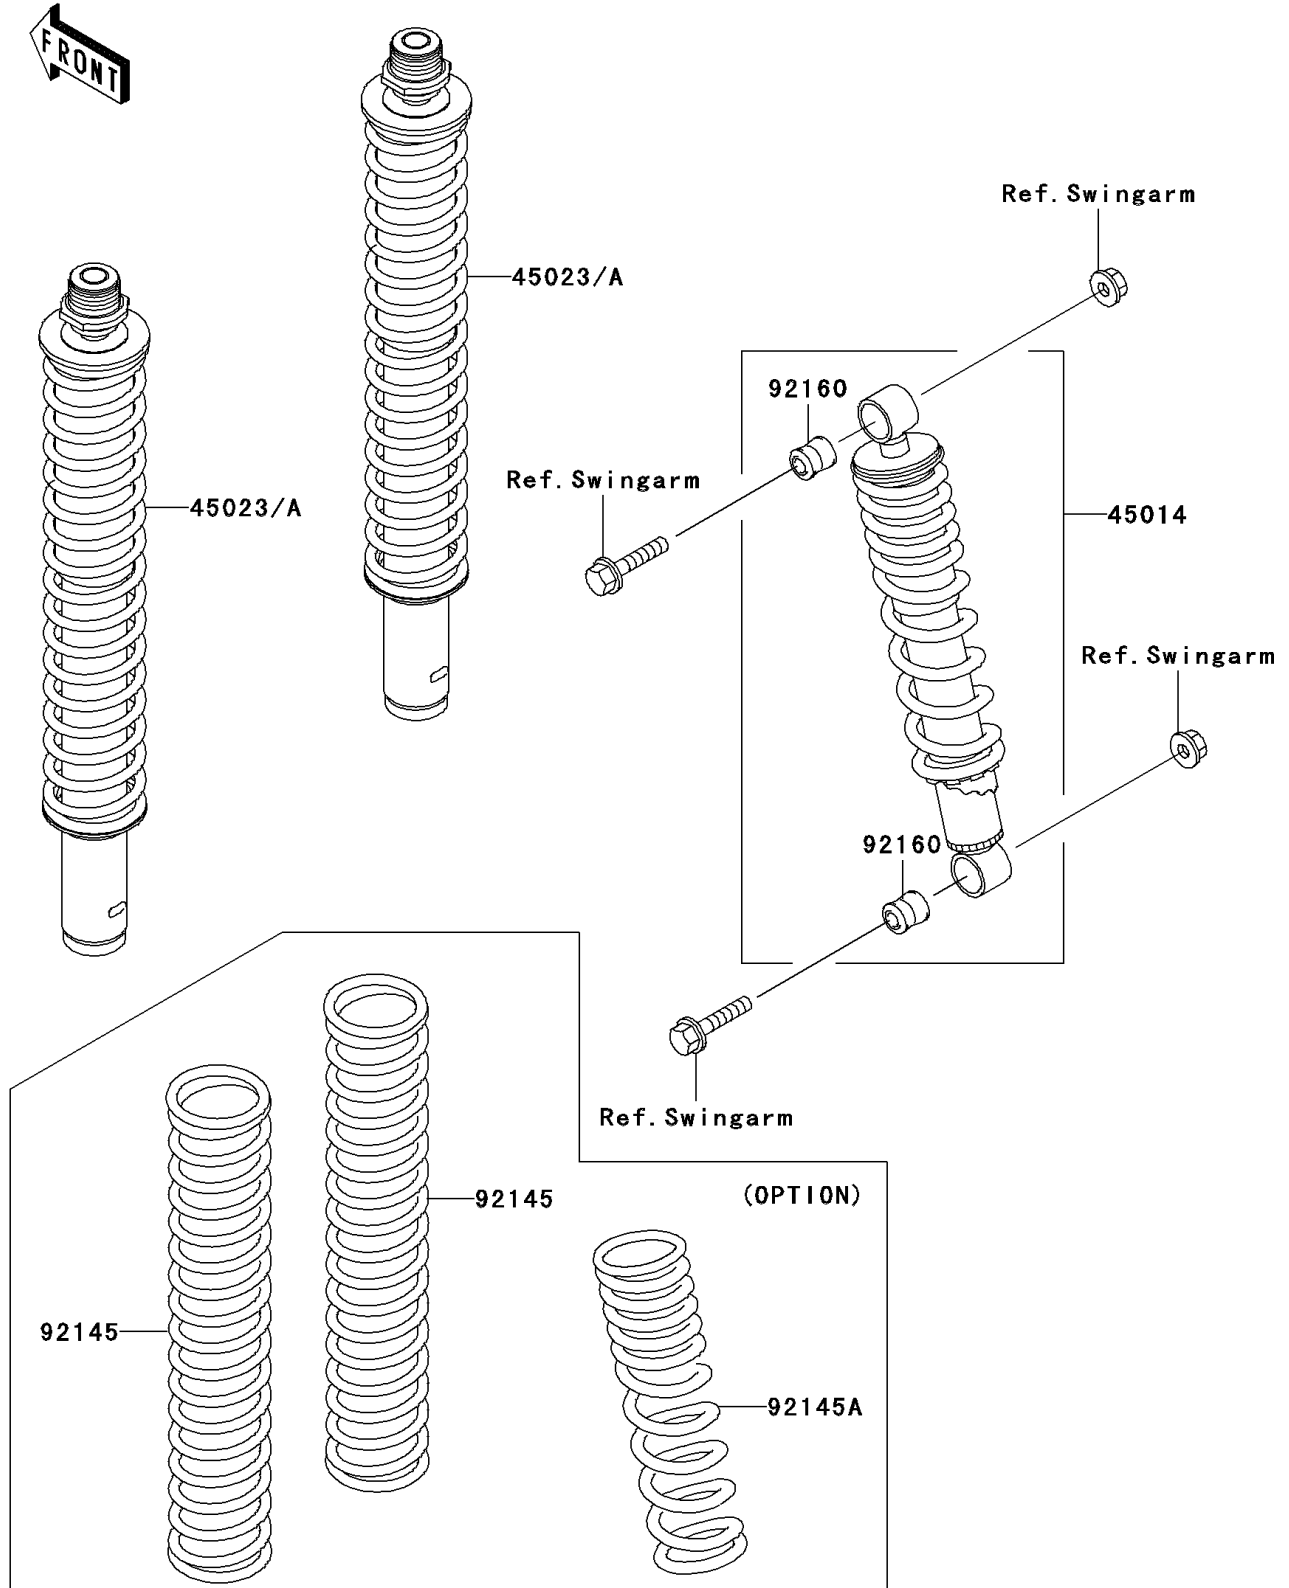

2002 Prairie 400 PARTS DIAGRAM

Shock Absorber(s)

F2280

2002 Prairie 400 PARTS LIST

Shock Absorber(s)

ITEM NAME	PART NUMBER	QUANTITY
SHOCKABSORBER,RR,F.RED (Ref # 45014)	45014-1709-CD	1
STRUT,FR,F.RED (Ref # 45023A)	45023-1011-CD	2
SPRING,STRUT,K=9.8N/MM (Ref # 92145)	92145-1225	2
SPRING,SHOCK,K=22.6N/MM (Ref # 92145A)	92145-1271	1
DAMPER,SHOCKABSORBER (Ref # 92160)	92160-1777	2