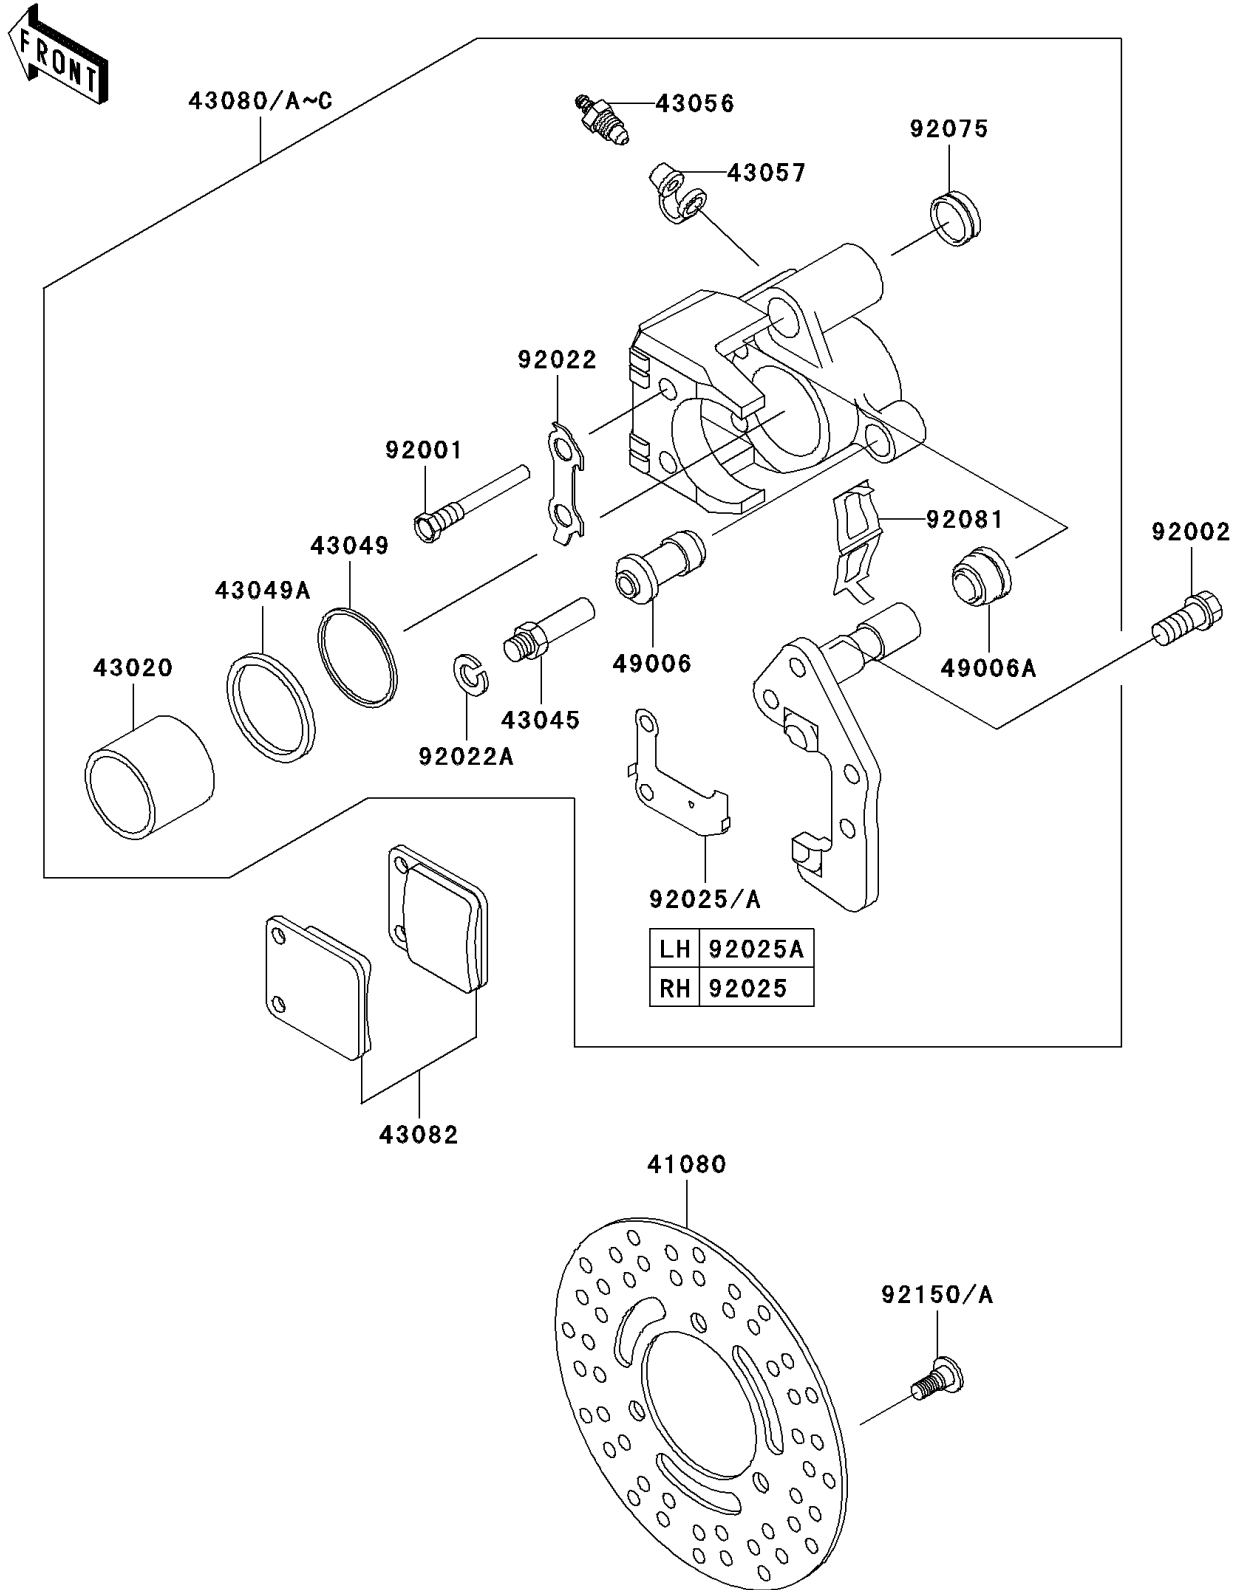

# 2001 Prairie 400 PARTS DIAGRAM

Front Brake

F2292

## 2001 Prairie 400 PARTS LIST

### Front Brake

ITEM NAME	PART NUMBER	QUANTITY
DISC,FR (Ref # 41080)	41080-1216	2
PISTON-COMP-BRAKE (Ref # 43020)	43020-1114	2
SHAFT-CALIPER (Ref # 43045)	43045-1010	2
PACKING (Ref # 43049)	43049-1081	2
PACKING (Ref # 43049A)	43049-1082	2
BREATHER (Ref # 43056)	43056-1055	2
CAP-BREATHER (Ref # 43057)	43057-1001	2
CALIPER-SUB-ASSY,FR,LH (Ref # 43080B)	43080-5135	1
CALIPER-SUB-ASSY,FR,RH (Ref # 43080C)	43080-5136	1
PAD-ASSY-BRAKE (Ref # 43082)	43082-1201	2
BOOT,CALIPER (Ref # 49006)	49006-1088	2
BOOT,CALIPER (Ref # 49006A)	49006-1089	2
BOLT,PAD HOLDER (Ref # 92001)	92001-1723	4
BOLT,FLANGED,8X13 (Ref # 92002)	92002-1737	4
WASHER,LOCK (Ref # 92022)	92022-1372	2
WASHER,WAVE (Ref # 92022A)	92022-1373	2
SHIM,PAD (Ref # 92025)	92025-1344	1
SHIM,PAD (Ref # 92025A)	92025-1817	1
DAMPER (Ref # 92075)	92075-1414	2
SPRING,PAD (Ref # 92081)	92081-1502	2
BOLT,SOCKET,8X20 (Ref # 92150A)	92150-1800	6