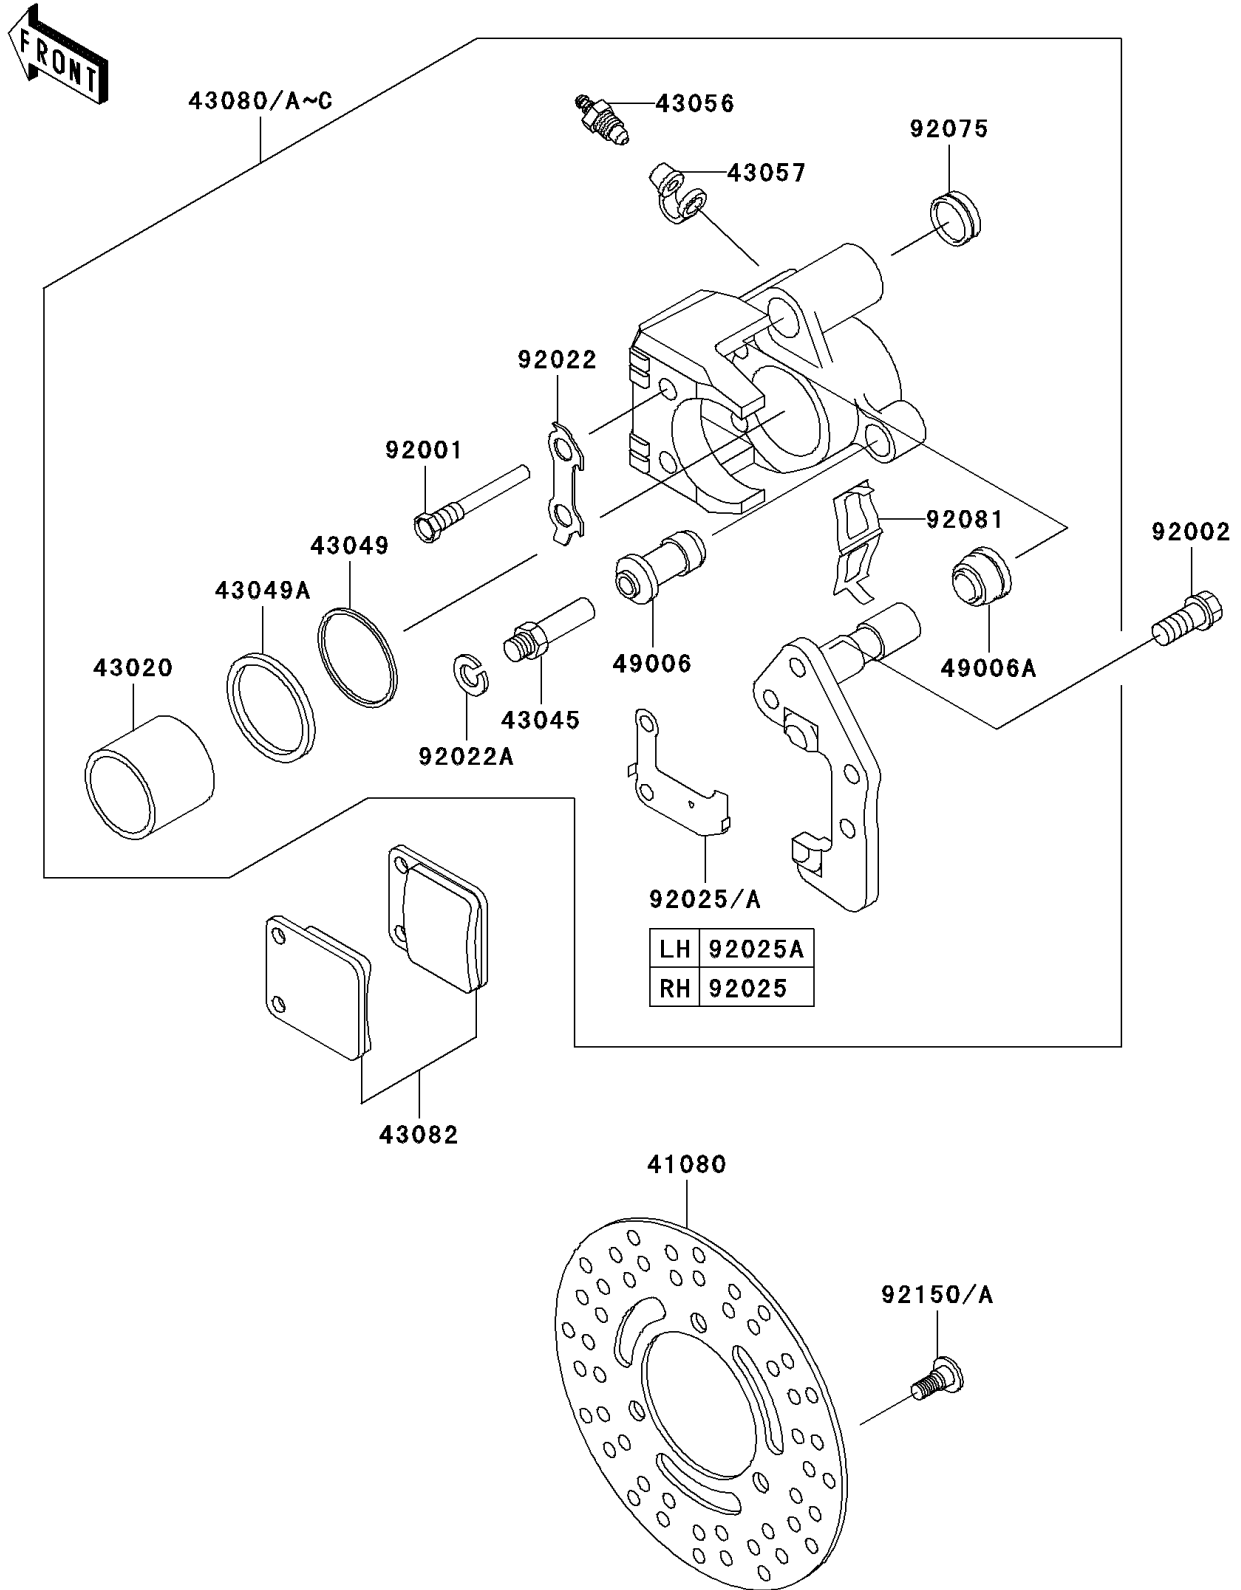

2002 Prairie 400 PARTS DIAGRAM

Front Brake

F2292

2002 Prairie 400 PARTS LIST

Front Brake

ITEM NAME	PART NUMBER	QUANTITY
DISC,FR (Ref # 41080)	41080-1216	2
PISTON-COMP-BRAKE (Ref # 43020)	43020-1114	2
SHAFT-CALIPER (Ref # 43045)	43045-1010	2
PACKING (Ref # 43049)	43049-1081	2
PACKING (Ref # 43049A)	43049-1082	2
BREATHER (Ref # 43056)	43056-1055	2
CAP-BREATHER (Ref # 43057)	43057-1001	2
CALIPER-SUB-ASSY,FR,LH (Ref # 43080B)	43080-5135	1
CALIPER-SUB-ASSY,FR,RH (Ref # 43080C)	43080-5136	1
PAD-ASSY-BRAKE (Ref # 43082)	43082-1201	2
BOOT,CALIPER (Ref # 49006)	49006-1088	2
BOOT,CALIPER (Ref # 49006A)	49006-1089	2
BOLT,PAD HOLDER (Ref # 92001)	92001-1723	4
BOLT,FLANGED,8X13 (Ref # 92002)	92002-1737	4
WASHER,LOCK (Ref # 92022)	92022-1372	2
WASHER,WAVE (Ref # 92022A)	92022-1373	2
SHIM,PAD (Ref # 92025)	92025-1344	1
SHIM,PAD (Ref # 92025A)	92025-1817	1
DAMPER (Ref # 92075)	92075-1414	2
SPRING,PAD (Ref # 92081)	92081-1502	2
BOLT,SOCKET,8X20 (Ref # 92150A)	92150-1800	6