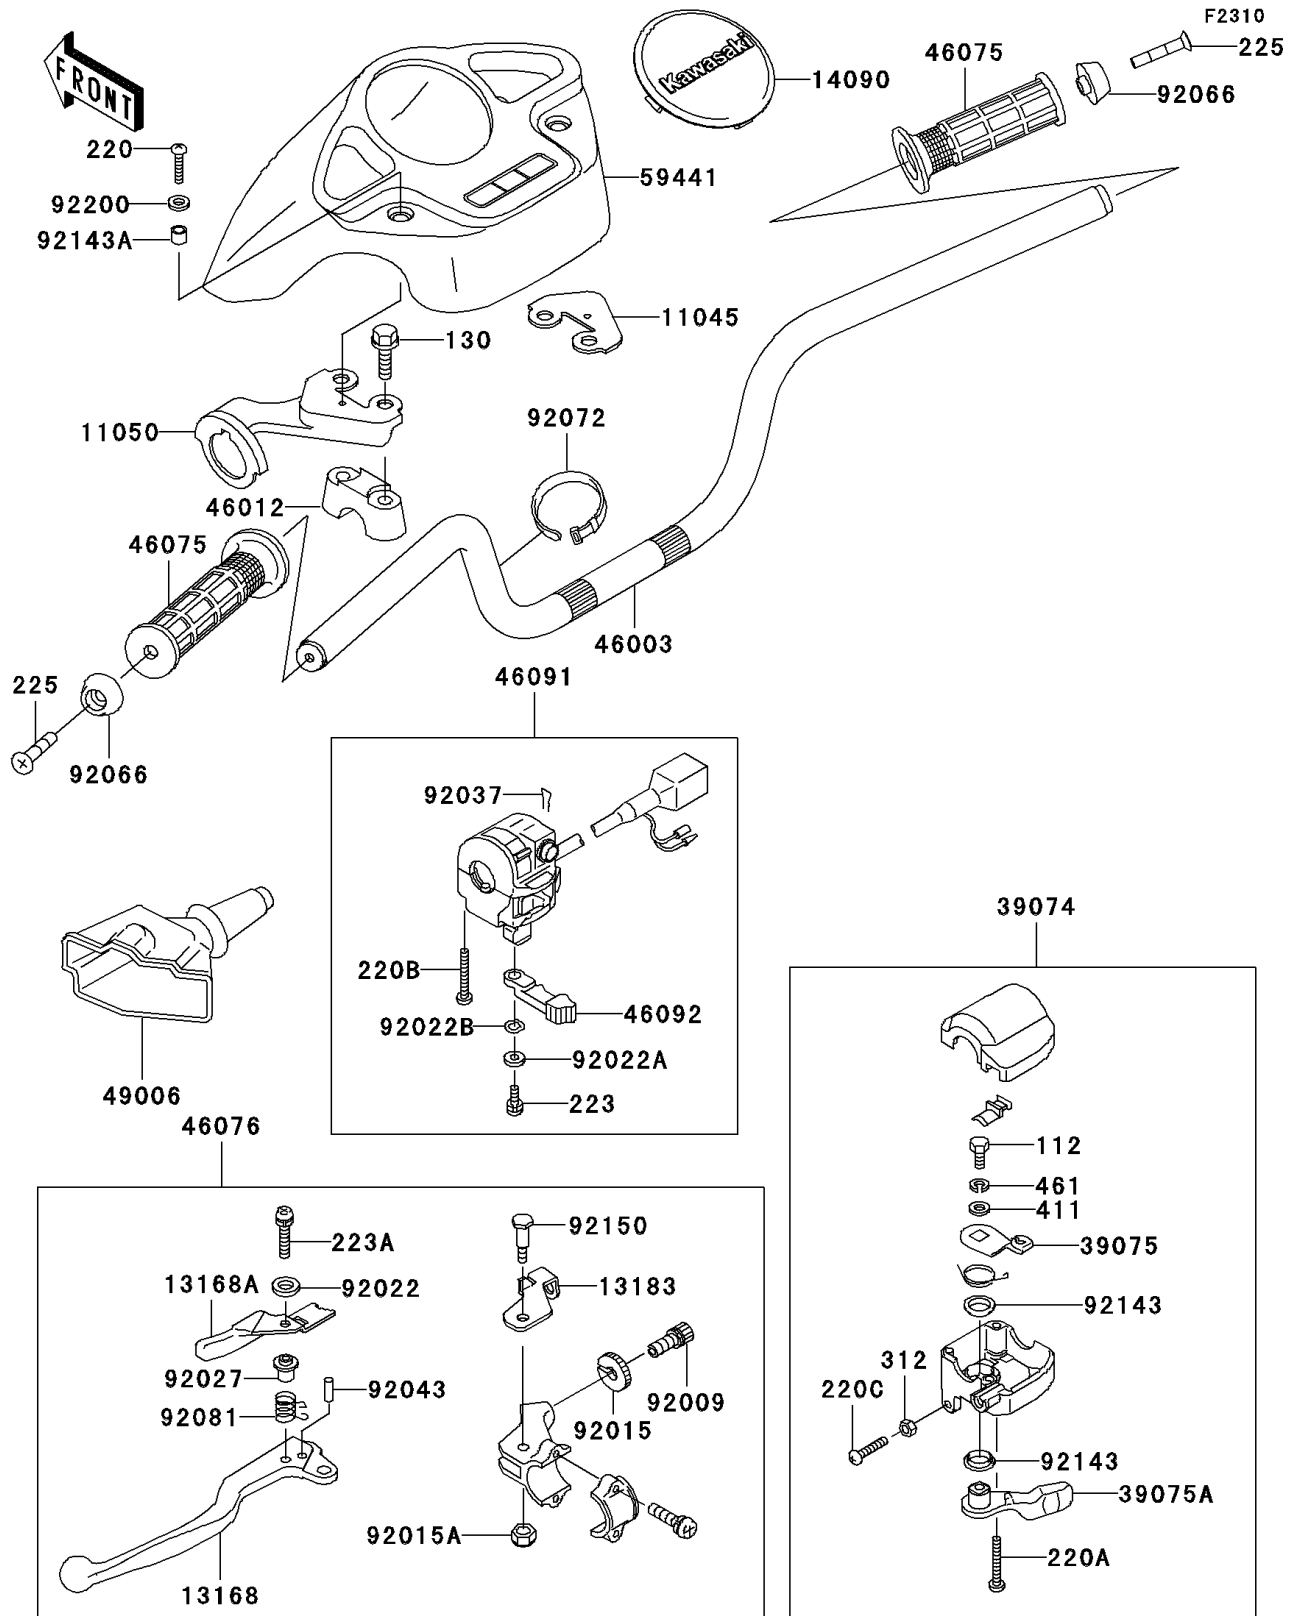

1999 Prairie 400 PARTS DIAGRAM

Handlebar(D1)

1999 Prairie 400 PARTS LIST

Handlebar(D1)

ITEM NAME	PART NUMBER	QUANTITY
BOLT-UPSET,6X14 (Ref # 112)	112D0614	1
BOLT-FLANGED,8X60 (Ref # 130)	130P0860	4
BRACKET,HANDLE COVER (Ref # 11045)	11045-1925	1
BRACKET,HANDLE COVER,LH (Ref # 11050)	11050-1727	1
LEVER,LH (Ref # 13168)	13168-1449	1
LEVER,LOCK (Ref # 13168A)	13168-1450	1
PLATE,LOCK (Ref # 13183)	13183-1609	1
LEVER-ASSY-THROTTLE (Ref # 39074)	39074-1055	1
LEVER-THROTTLE,ARM (Ref # 39075)	39075-1054	1
LEVER-THROTTLE (Ref # 39075A)	39075-1059	1
HANDLE (Ref # 46003)	46003-1452	1
HOLDER-HANDLE (Ref # 46012)	46012-1168	2
GRIP (Ref # 46075)	46075-1056	2
LEVER-ASSY-GRIP,LH (Ref # 46076)	46076-1178	1
HOUSING-ASSY-CONTROL,LH (Ref # 46091)	46091-1726	1
LEVER-GRIP,CHOKE (Ref # 46092)	46092-1205	1
BOOT,CLUTCH LEVER (Ref # 49006)	49006-1057	1
COVER-HANDLE,F.BLACK (Ref # 59441)	59441-1143-6Z	1
SCREW,CABLE ADJUST,8MM (Ref # 92009)	92009-1435	1
NUT,CABLE ADJUST LOCK,8MM (Ref # 92015)	92015-1596	1
NUT (Ref # 92015A)	92015-1829	1
WASHER,5MM (Ref # 92022)	92022-1467	1
WASHER,5MM (Ref # 92022A)	92022-1837	1
WASHER,WAVE,5MM (Ref # 92022B)	92022-1838	1
COLLAR,RETURN SPRING (Ref # 92027)	92027-1336	1
CLAMP,CLIP (Ref # 92037)	92037-1836	1
PIN,SPRING,3X16 (Ref # 92043)	92043-1268	1
PLUG,HANDLE (Ref # 92066)	92066-1191	2
BAND,L=149 (Ref # 92072)	92072-031	1