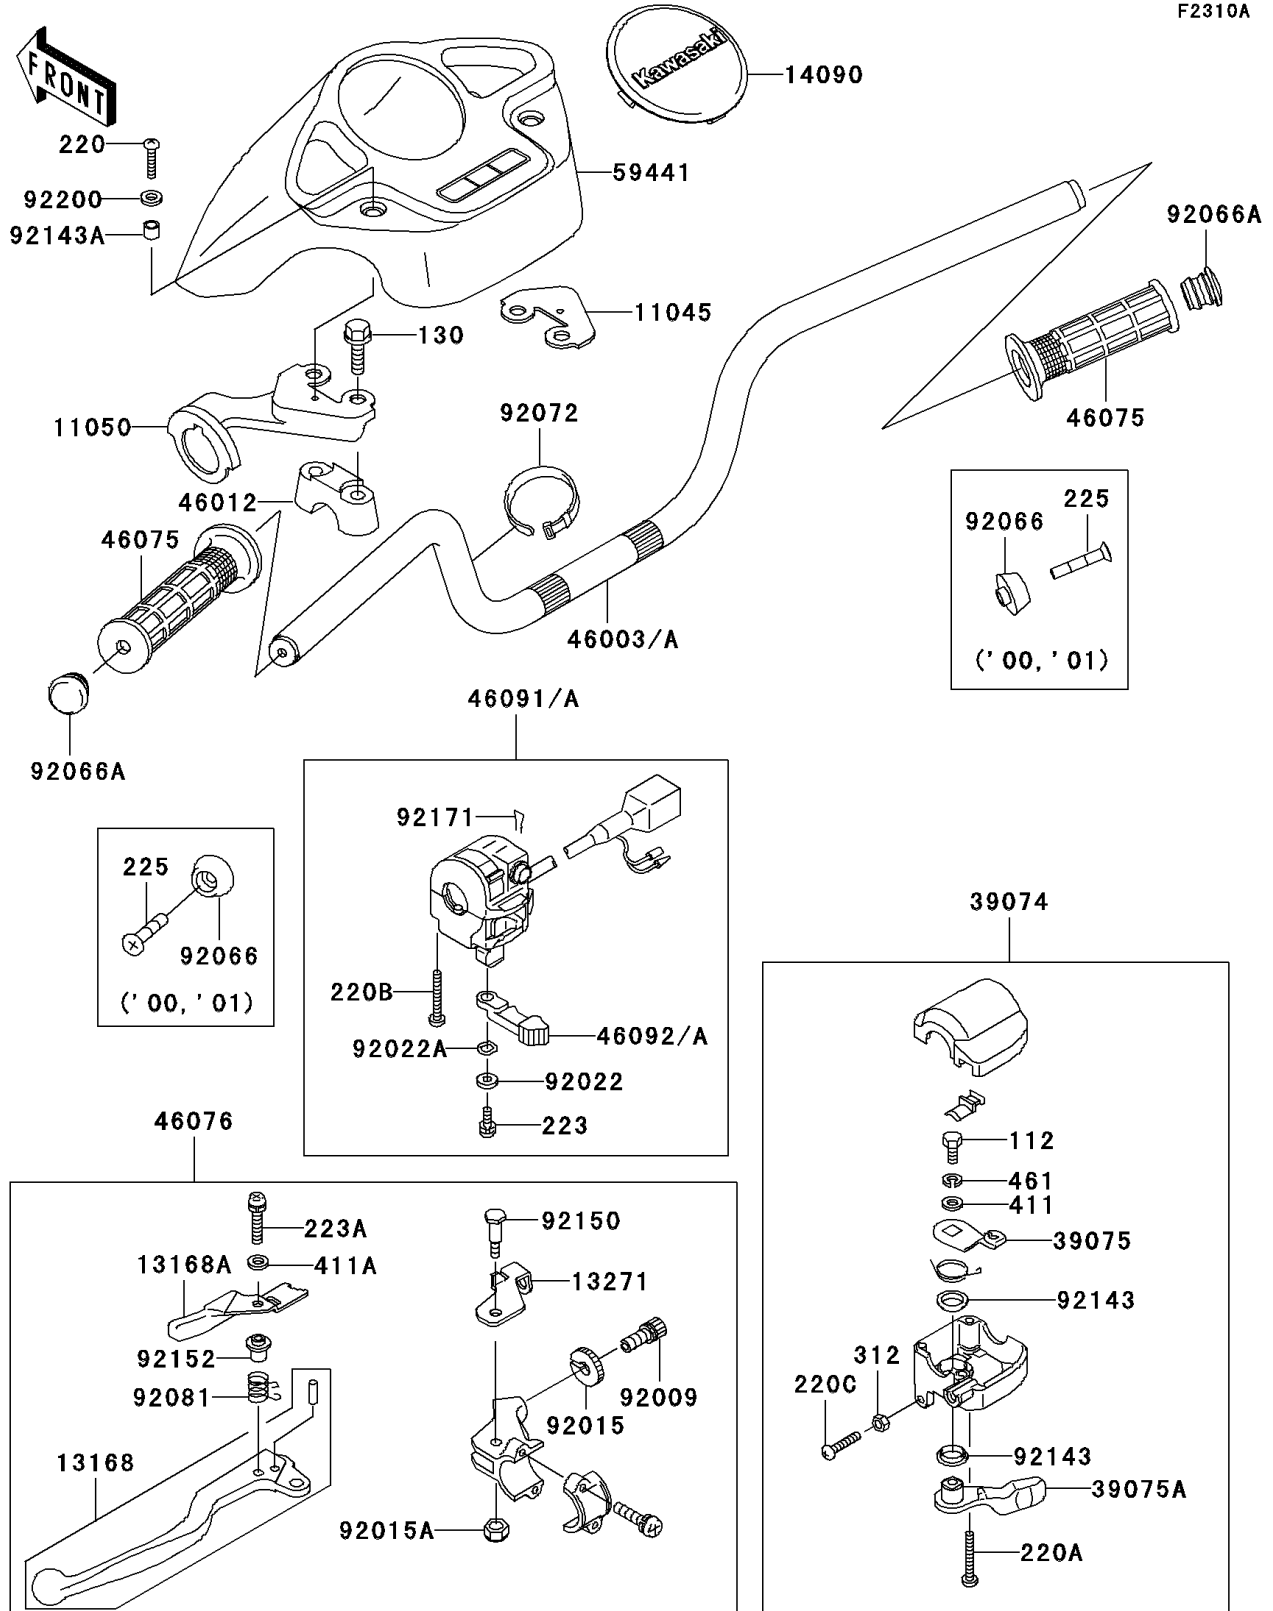

2002 Prairie 400 PARTS DIAGRAM

Handlebar(D2-D4)

2002 Prairie 400 PARTS LIST

Handlebar(D2-D4)

ITEM NAME	PART NUMBER	QUANTITY
BOLT-UPSET,6X14 (Ref # 112)	112D0614	1
BOLT-FLANGED,8X60 (Ref # 130)	130P0860	4
SCREW-PAN-CROS (Ref # 220)	220C0416	2
SCREW-PAN-CROS,5X30 (Ref # 220A)	220C0530	2
SCREW-PAN-CROS,5X35 (Ref # 220B)	220C0535	2
SCREW-PAN-CROS,6X30,BLACK (Ref # 220C)	220C0630	1
BRACKET,HANDLE COVER (Ref # 11045)	11045-1925	1
BRACKET,HANDLE COVER,LH (Ref # 11050)	11050-1727	1
LEVER,LH (Ref # 13168)	13168-1672	1
LEVER,LOCK (Ref # 13168A)	13168-1673	1
PLATE,LOCK (Ref # 13271)	13271-1259	1
COVER,BLIND CAP,F.BLACK (Ref # 14090)	14090-1945-6Z	1
LEVER-ASSY-THROTTLE (Ref # 39074)	39074-1055	1
LEVER-THROTTLE,ARM (Ref # 39075)	39075-1054	1
LEVER-THROTTLE (Ref # 39075A)	39075-1059	1
HANDLE (Ref # 46003A)	46003-1573	1
HOLDER-HANDLE (Ref # 46012)	46012-1168	2
GRIP (Ref # 46075)	46075-1056	2
LEVER-ASSY-GRIP,LH (Ref # 46076)	46076-1224	1
HOUSING-ASSY-CONTROL,LH (Ref # 46091A)	46091-1848	1
LEVER-GRIP,CHOKE (Ref # 46092A)	46092-1217	1
COVER-HANDLE,F.BLACK (Ref # 59441)	59441-1143-6Z	1
SCREW,CABLE ADJUST,8MM (Ref # 92009)	92009-1435	1
NUT,CABLE ADJUST LOCK,8MM (Ref # 92015)	92015-1596	1
NUT (Ref # 92015A)	92015-1829	1
WASHER,5MM (Ref # 92022)	92022-1837	1
WASHER,WAVE,5MM (Ref # 92022A)	92022-1838	1
PLUG (Ref # 92066A)	92066-1550	2
BAND,L=149 (Ref # 92072)	92072-031	1

2002 Prairie 400 PARTS LIST

Handlebar(D2-D4)

ITEM NAME	PART NUMBER	QUANTITY
SPRING,LOCK RETURN (Ref # 92081)	92081-1358	1
COLLAR (Ref # 92143)	92143-1138	2
COLLAR,5.6X8X7 (Ref # 92143A)	92143-1336	2
BOLT (Ref # 92150)	92150-1420	1
COLLAR (Ref # 92152)	92152-1176	1
CLAMP,CLIP (Ref # 92171)	92171-1095	1
WASHER,4.5X11.5X0.8 (Ref # 92200)	92200-1361	2
SCREW-PAN-WS-CROS,5X12 (Ref # 223)	223C0512	1
SCREW-PAN-WS-CROS (Ref # 223A)	223C0520	1
NUT-HEX,6MM,BLACK (Ref # 312)	312C0600	1
WASHER-PLAIN,6MM (Ref # 411)	411E0600	1
WASHER-PLAIN,5MM,BLACK (Ref # 411A)	411F0500	1
WASHER-SPRING (Ref # 461)	461L0600	1