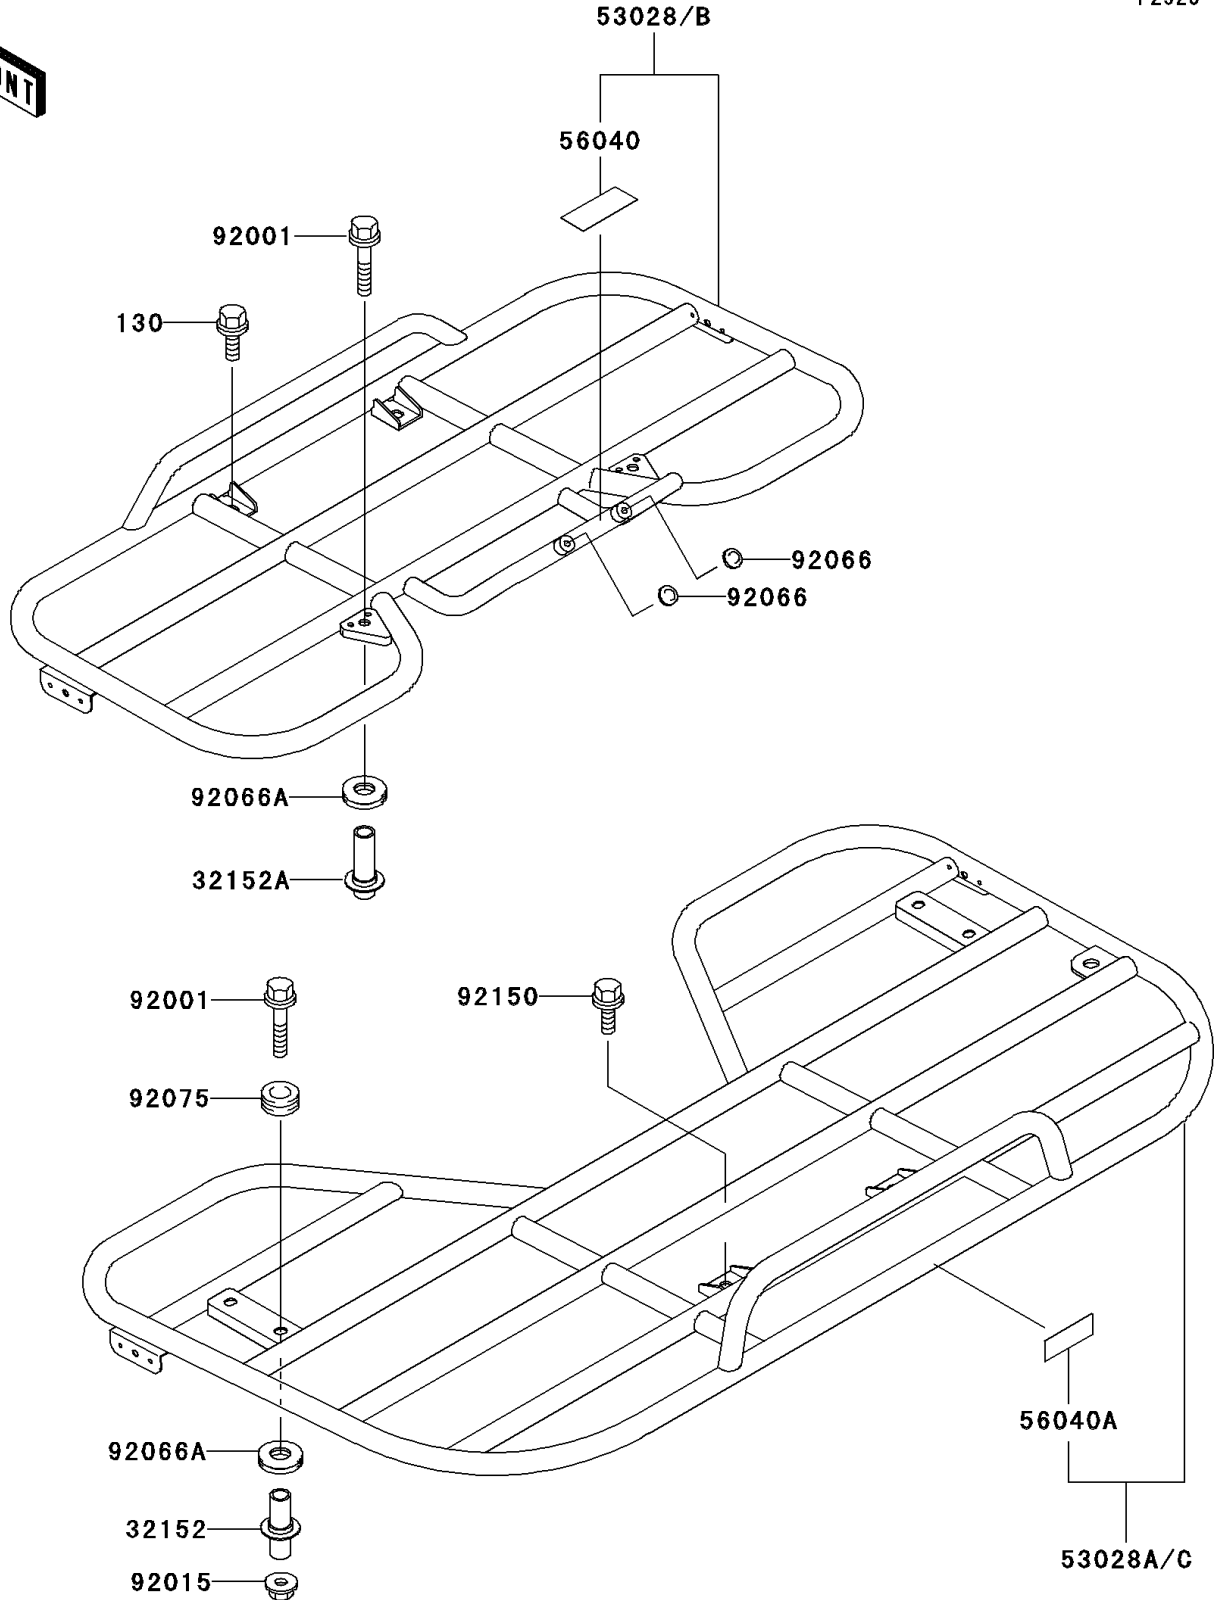

1999 Prairie 400 PARTS DIAGRAM

Carrier(s)

F2520

1999 Prairie 400 PARTS LIST

Carrier(s)

ITEM NAME	PART NUMBER	QUANTITY
BOLT-FLANGED,8X12 (Ref # 130)	130J0812	2
PIPE,REAR CARRIER (Ref # 32152)	32152-1066	2
PIPE,FRONT CARRIER (Ref # 32152A)	32152-1067	2
LABEL-WARNING,MAXIMUM LOAD (Ref # 56040)	56040-1321	1
LABEL-WARNING,MAXIMUM LOAD (Ref # 56040A)	56040-1322	1
BOLT,FLANGED,8X75,BLACK (Ref # 92001)	92001-1642	4
NUT,FLANGED,LOCK,8MM (Ref # 92015)	92015-1696	2
PLUG (Ref # 92066)	92066-1216	2
PLUG (Ref # 92066A)	92066-1438	4
DAMPER (Ref # 92075)	92075-1086	2
BOLT,8X12 (Ref # 92150)	92150-1780	2
CARRIER-ASSY,FR,P.C.GRAY (Ref # 53028)	53028-1095-CQ	1
CARRIER-ASSY,RR,P.C.GRAY (Ref # 53028A)	53028-1096-CQ	1
CARRIER-ASSY,FR,P.C.GRAY (Ref # 53028B)	53028-1099-CQ	1
CARRIER-ASSY,RR,P.C.GRAY (Ref # 53028C)	53028-1100-CQ	1