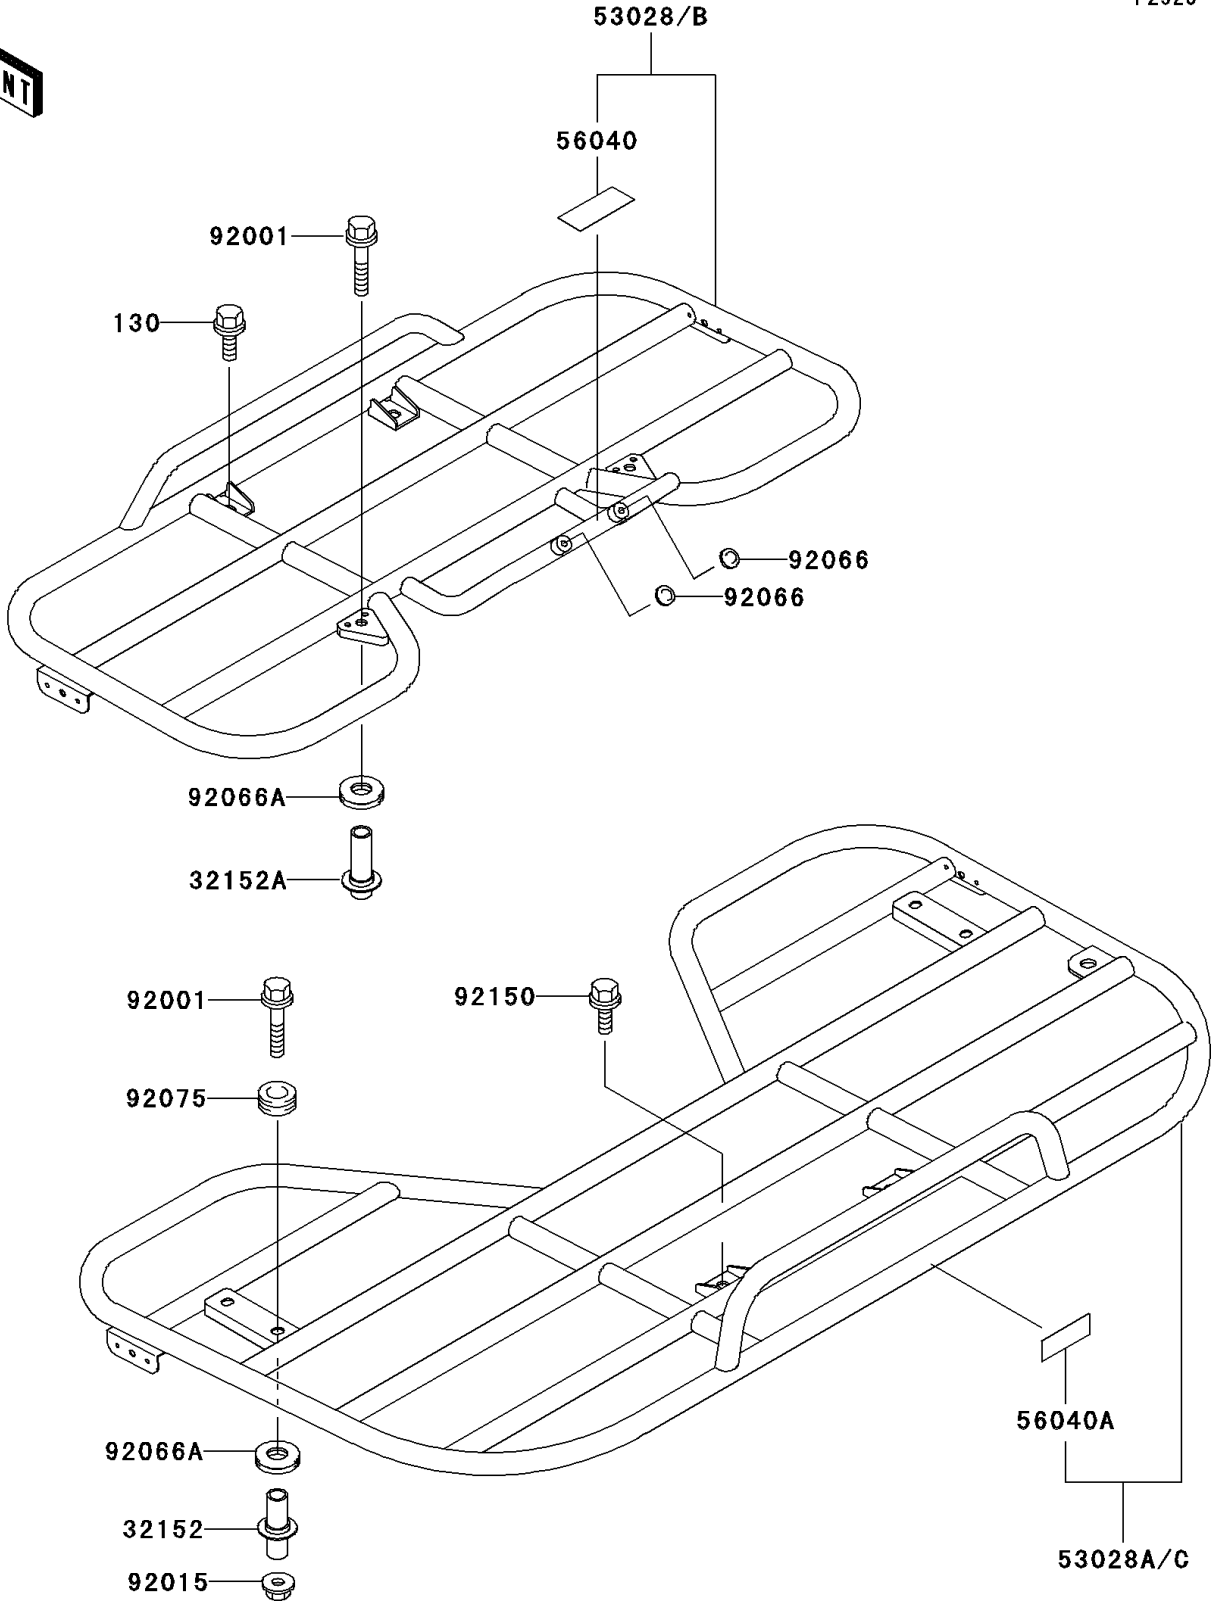

2000 Prairie 400 PARTS DIAGRAM

Carrier(s)

F2520

2000 Prairie 400 PARTS LIST

Carrier(s)

ITEM NAME	PART NUMBER	QUANTITY
BOLT-FLANGED,8X12 (Ref # 130)	130J0812	2
PIPE,REAR CARRIER (Ref # 32152)	32152-1066	2
PIPE,FRONT CARRIER (Ref # 32152A)	32152-1067	2
LABEL-WARNING,MAXIMUM LOAD (Ref # 56040)	56040-1321	1
LABEL-WARNING,MAXIMUM LOAD (Ref # 56040A)	56040-1322	1
BOLT,FLANGED,8X75,BLACK (Ref # 92001)	92001-1642	4
NUT,FLANGED,LOCK,8MM (Ref # 92015)	92015-1696	2
PLUG (Ref # 92066)	92066-1216	2
PLUG (Ref # 92066A)	92066-1438	4
DAMPER (Ref # 92075)	92075-1086	2
BOLT,8X12 (Ref # 92150)	92150-1780	2
CARRIER-ASSY,FR,P.C.GRAY (Ref # 53028)	53028-1095-CQ	1
CARRIER-ASSY,RR,P.C.GRAY (Ref # 53028A)	53028-1096-CQ	1
CARRIER-ASSY,FR,P.C.GRAY (Ref # 53028B)	53028-1099-CQ	1
CARRIER-ASSY,RR,P.C.GRAY (Ref # 53028C)	53028-1100-CQ	1